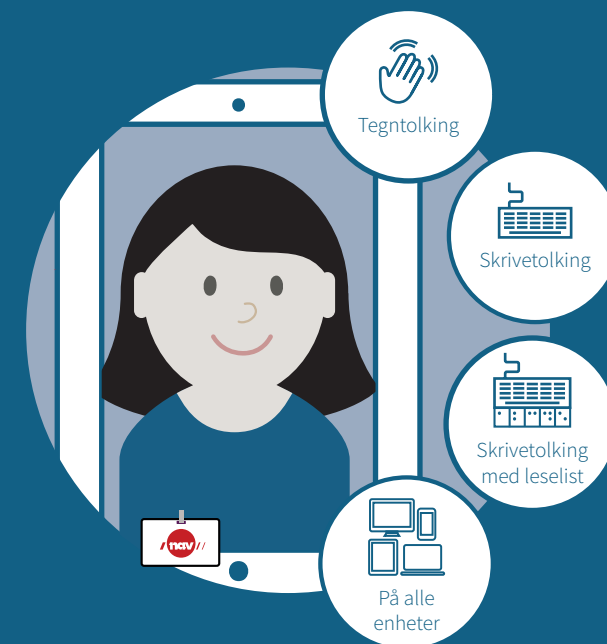

Bildetolktjenesten

vi tolker din samtale

nav.no/bildetolk

Bildetolkjtenesten

Tolker din samtale via internett. Vi tilbyr:

- tegnspråktolking
- skrivetolking
- tolking for kombinert syns- og hørselshemmede

Du kan enkelt få tolket spontane, korte møter og samtaler der du er. Tjenesten gjør det også lettere å ta kontakt over telefon.