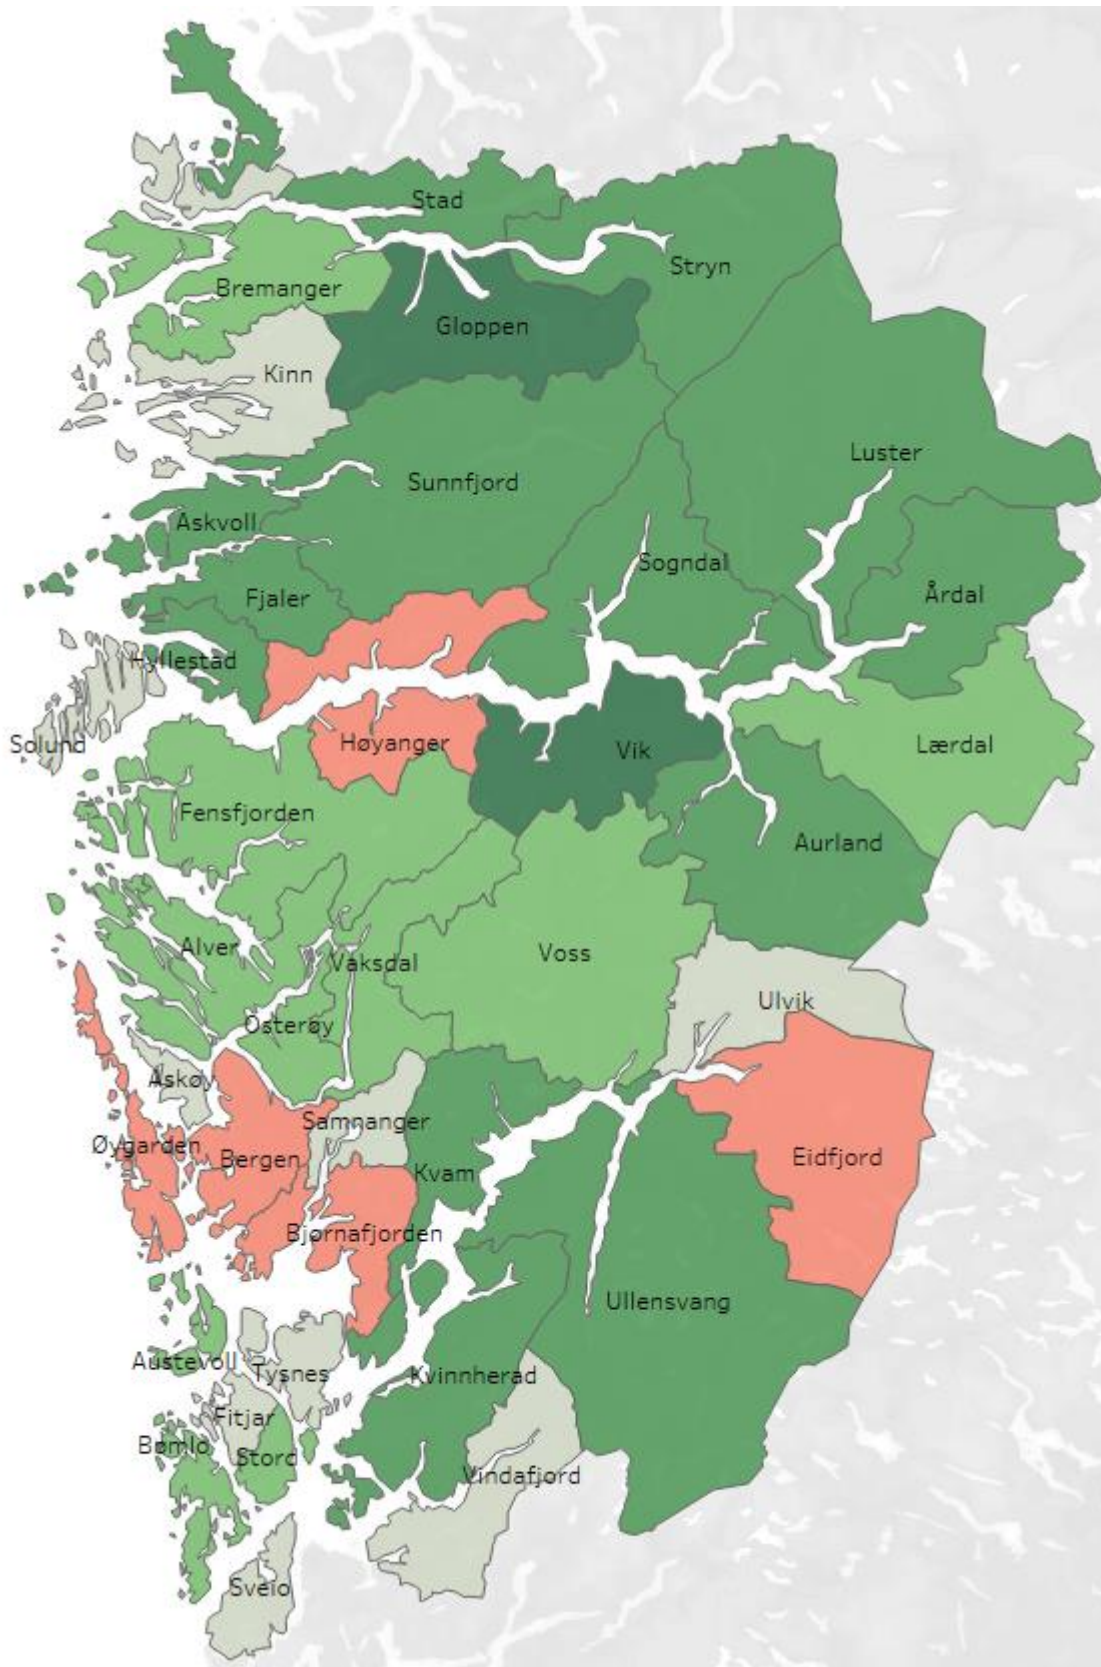

Bruttoledighet pr kommune i Vestland februar 2020

Fylkessnittet er 2,7 % av arbeidsstyrken.

Grøn farge betyr lågare enn fylkessnittet, medan raudfarge betyr høgare enn fylkessnittet.