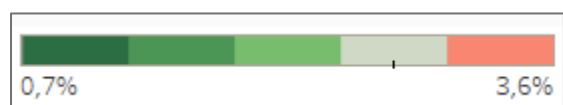

Bruttoledighet pr kommune i Vestland februar 2020

Fylkessnittet er 2,7 % av arbeidsstyrken.

Grøn farge betyr lågare enn fylkessnittet, medan raudfarge betyr høgare enn fylkessnittet.