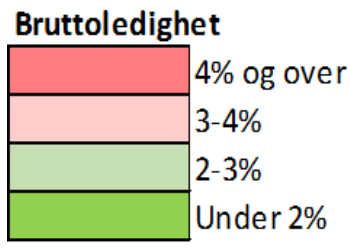

Bruttoarbeidsløyse per kommune i Vestland fylke Juni 2019

Endring i bruttoarbeidsløyse per kommune i Vestland fylke Juni 2019 mot Juni 2018

Endring i bruttoledighet