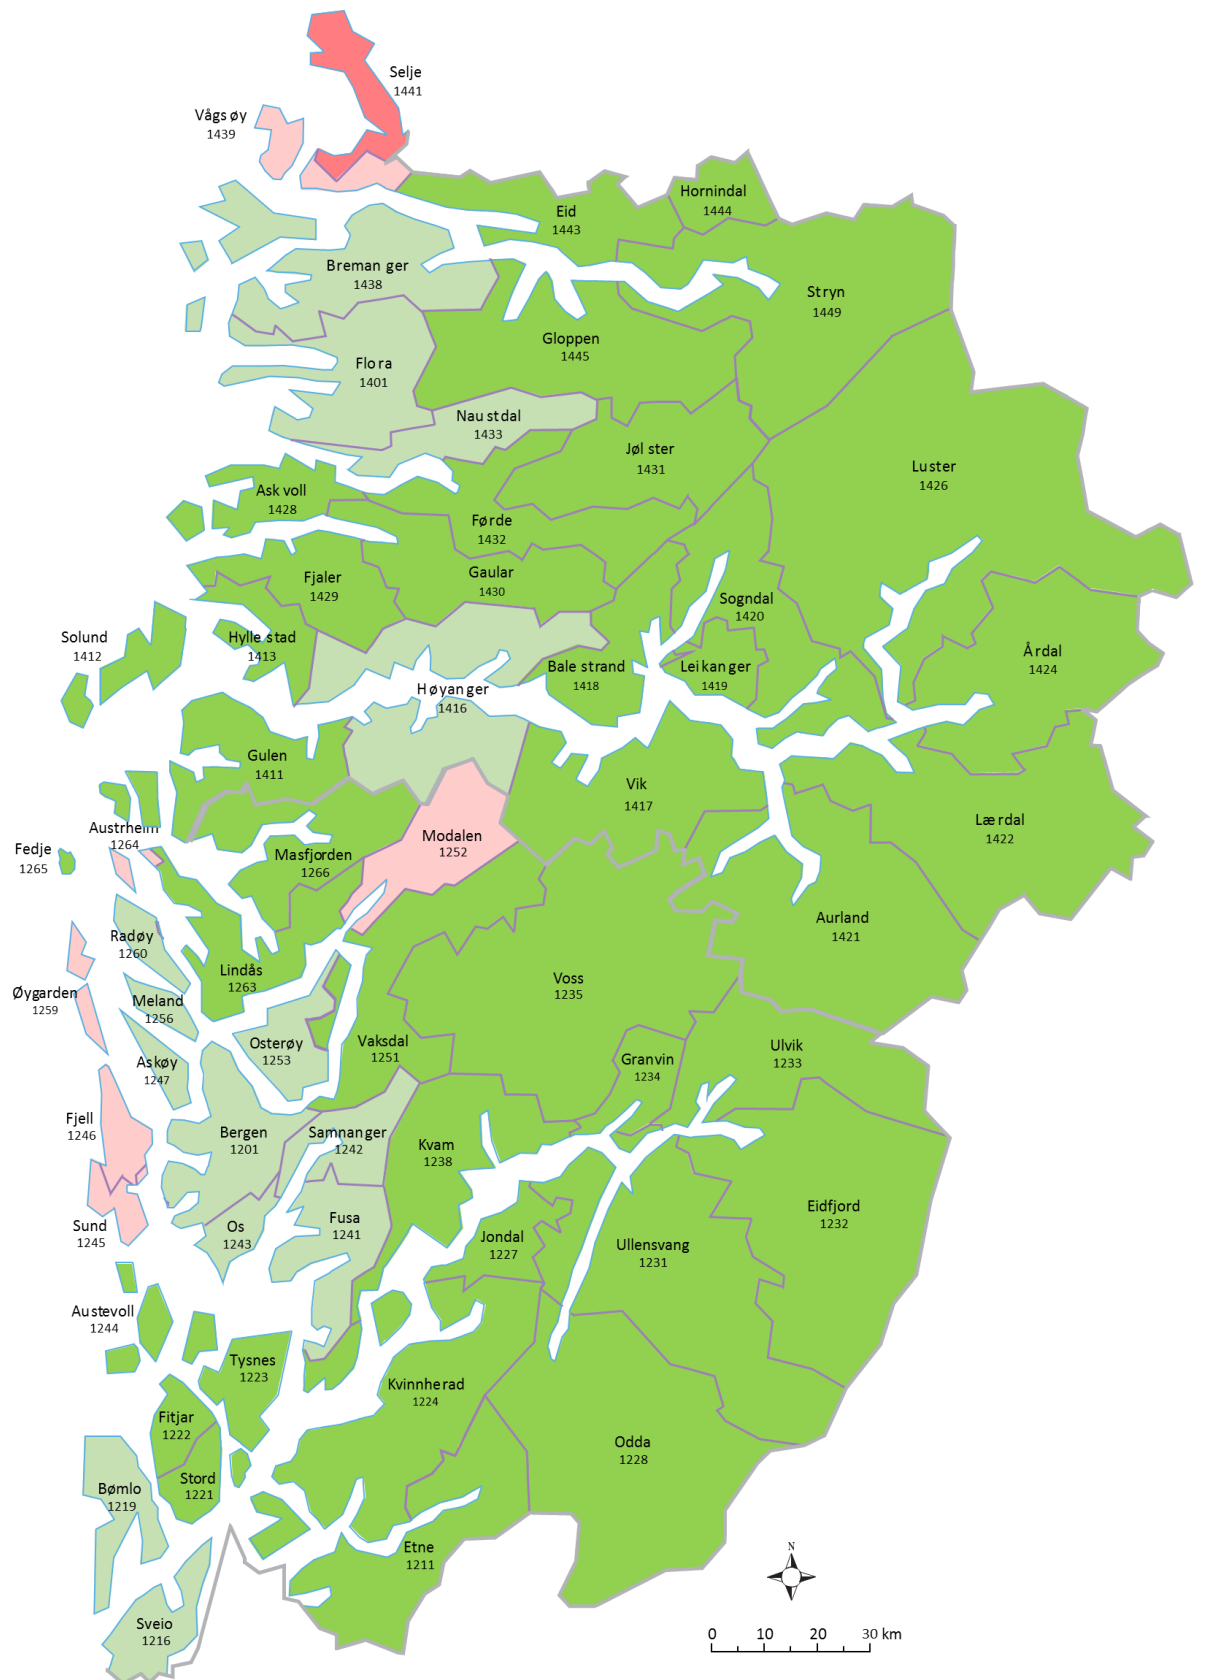

Bruttoarbeidsløyse per kommune i Vestland fylke Juni 2019

Endring i bruttoarbeidsløyse per kommune i Vestland fylke Juni 2019 mot Juni 2018

Endring i bruttoledighet