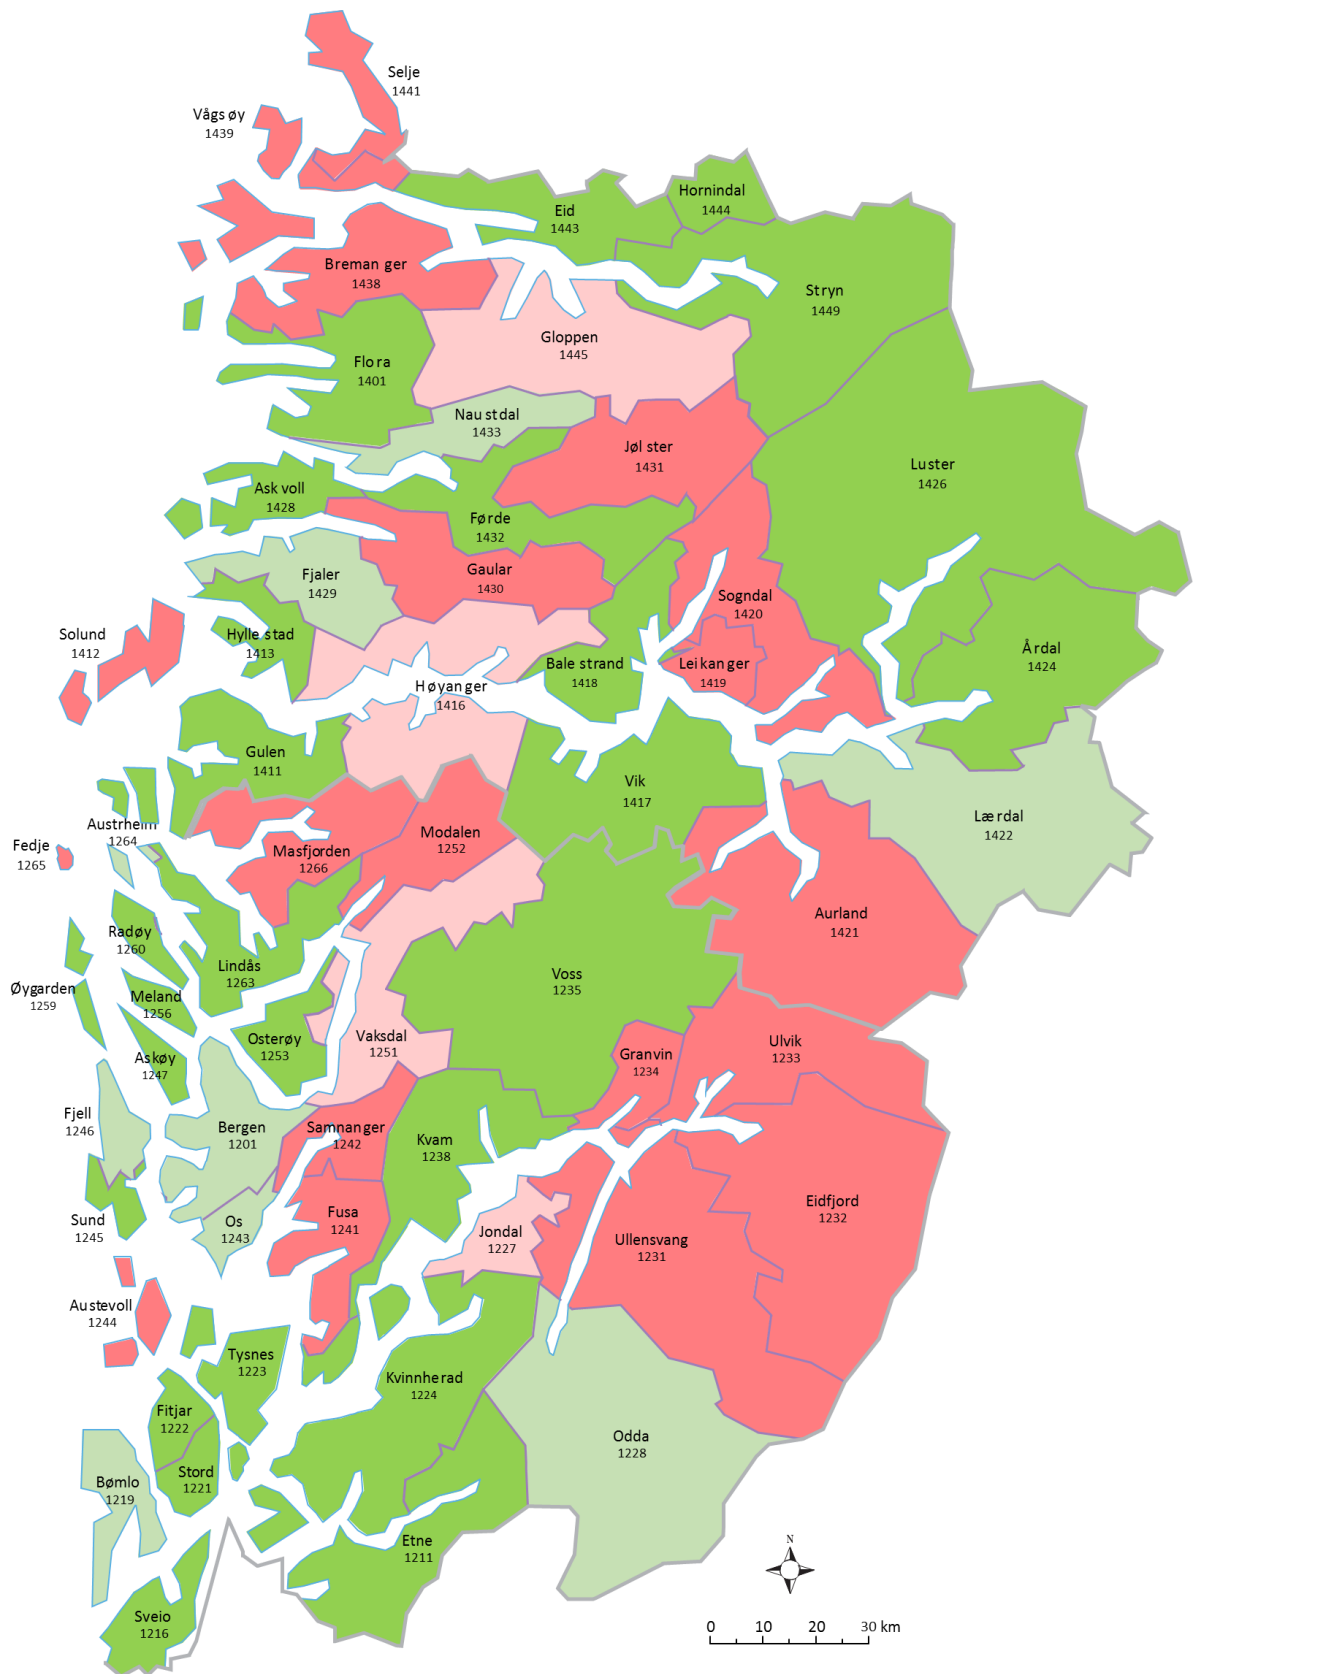

Bruttoarbeidsløyse per kommune i Vestland fylke Juni 2019

Endring i bruttoarbeidsløyse per kommune i Vestland fylke Juni 2019 mot Juni 2018

Endring i bruttoledighet