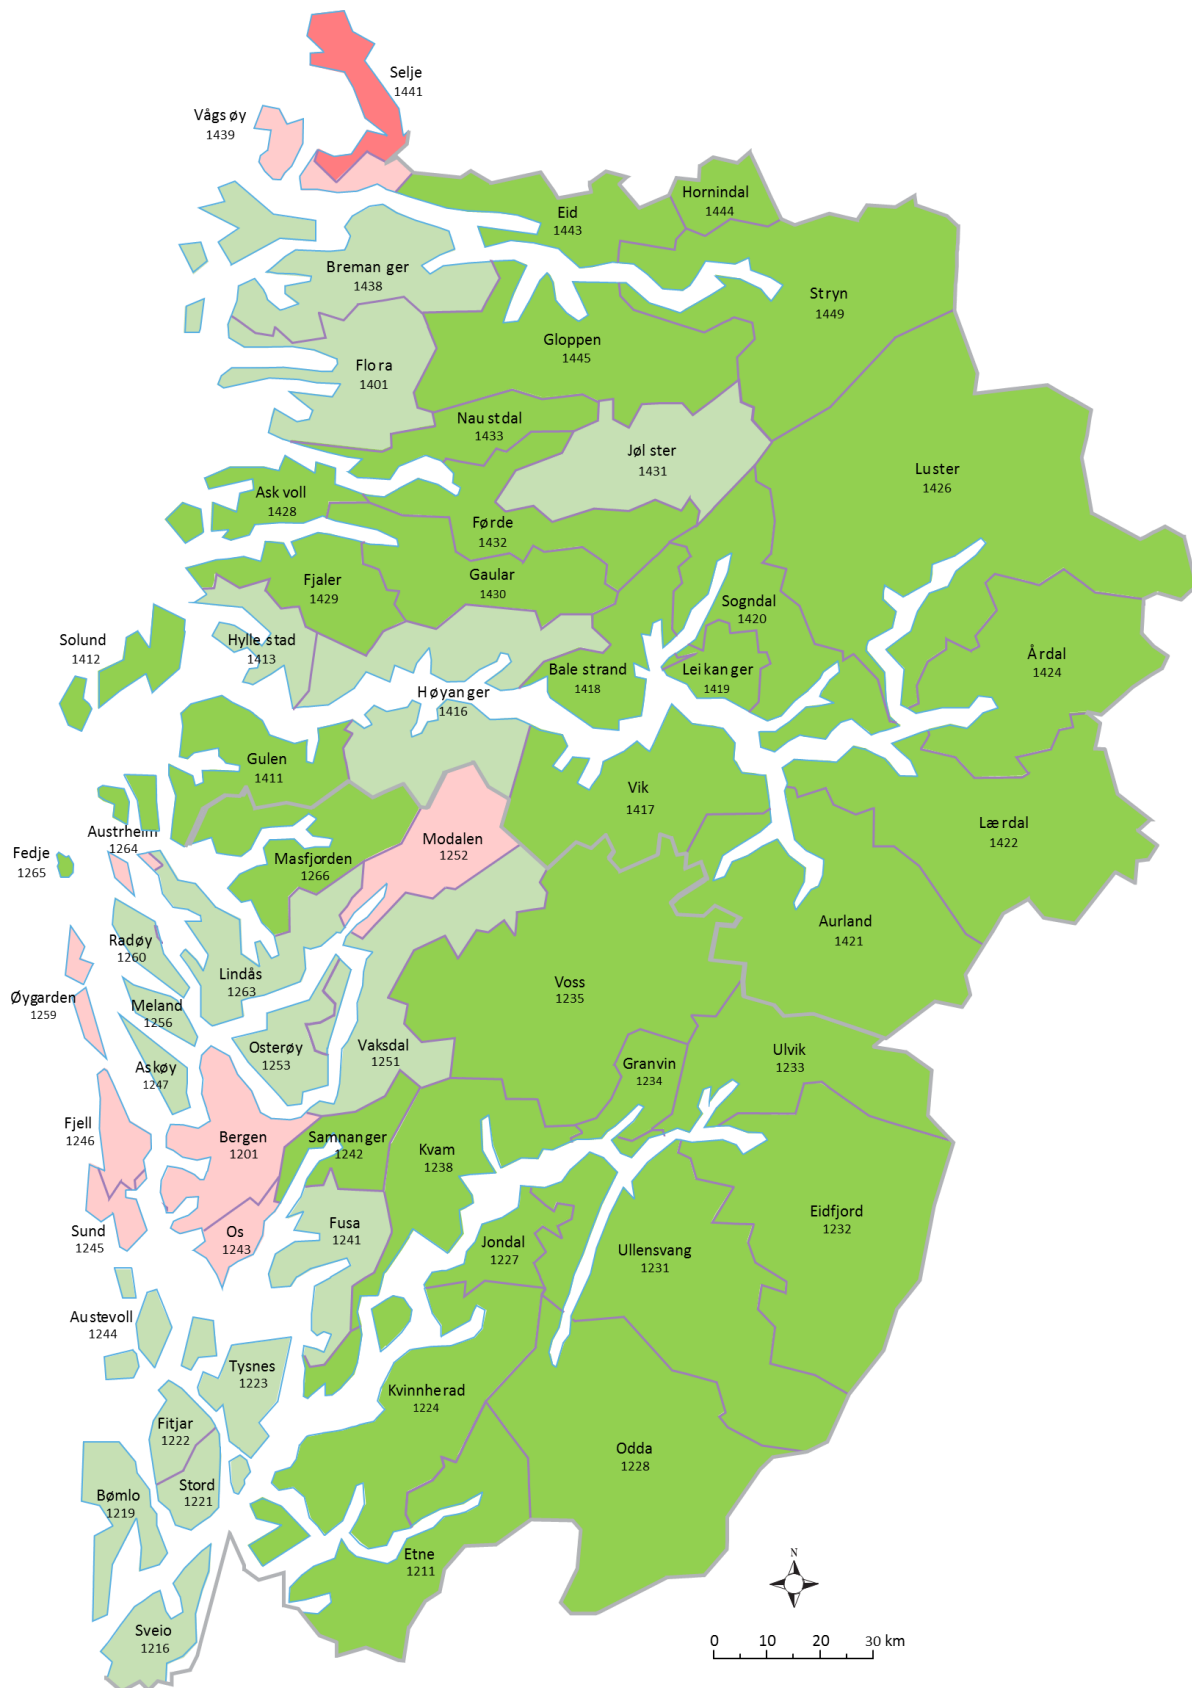

# Bruttoarbeidsløyse per kommune i Vestland fylke Juli 2019

# Endring i bruttoarbeidsløyse per kommune i Vestland fylke Juli 2019