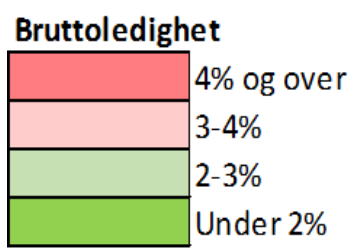

# Bruttoarbeidsløyse per kommune i Vestland fylke Juli 2019