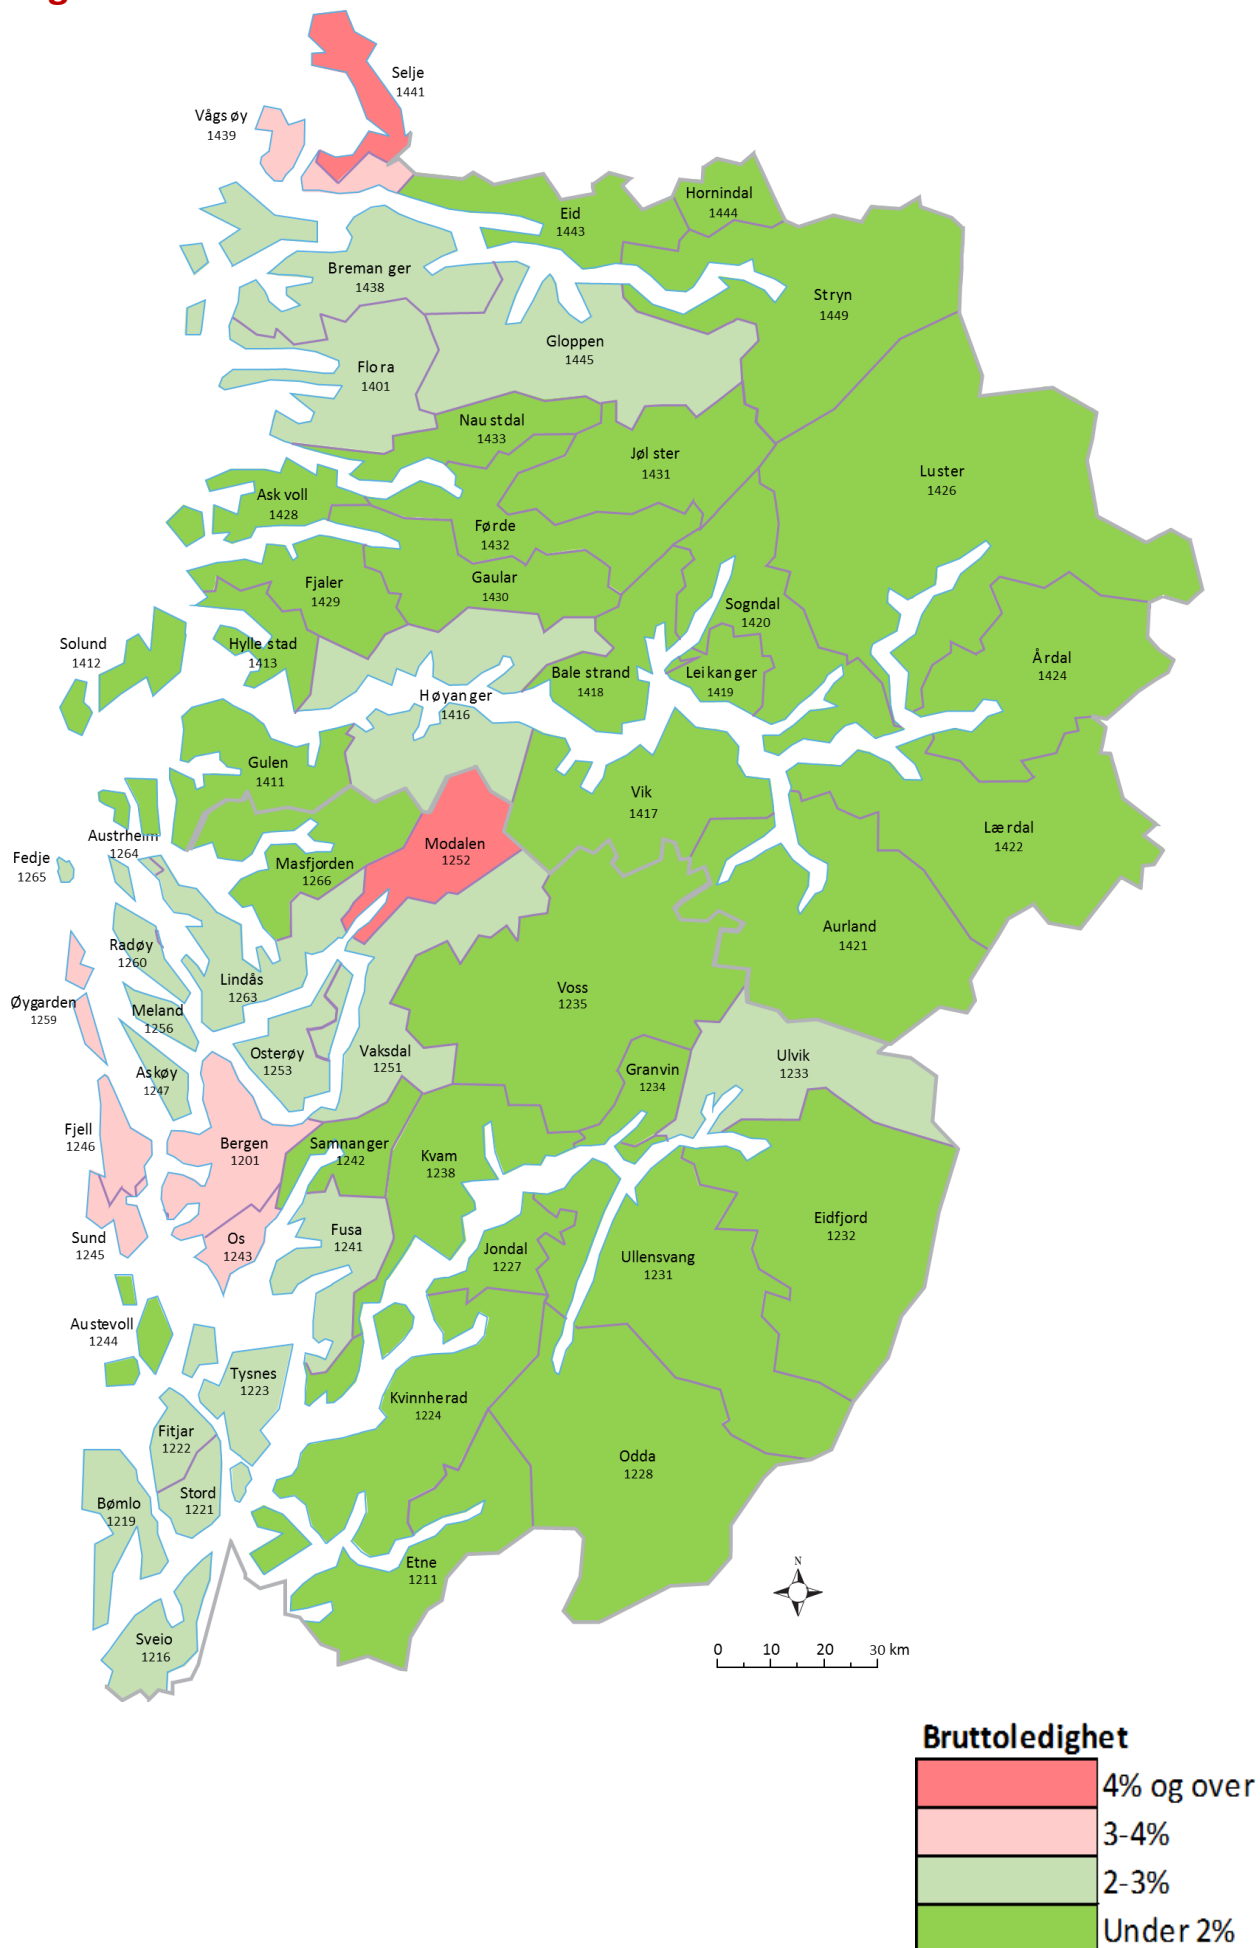

Bruttoarbeidsløyse per kommune i Vestland fylke August 2019

Endring i bruttoarbeidsløyse per kommune i Vestland fylke August 2019

Vågs øy
1439

Selje
1441

Eid
1443

Hornindal
1444

Bremanger
1438

Stryn
1449

Gaular
1430

Sogndal
1420

Solund
1412

Hyllerstad
1413

Balestrand
1418

Leikanger
1419

Årdal
1424

Høyanger
1416

Gulen
1411

Vik
1417

Lærdal
1422

Fedje
1265

Austrheim
1264

Masfjorden
1266

Modalen
1252

Aurland
1421

Os
1243

Fusa
1241

Jondal
1227

Ullensvang
1231

Austevoll
1244

Tysnes
1223

Kvinnherad
1224

Odda
1228