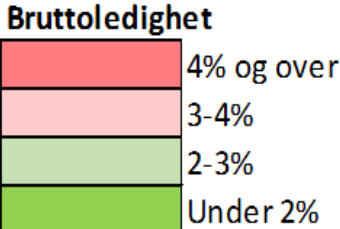

Bruttoarbeidsløyse per kommune i Vestland fylke August 2019

Endring i bruttoarbeidsløyse per kommune i Vestland fylke August 2019

Vågs øy
1439

Selje
1441

Eid
1443

Hornindal
1444

Bremanger
1438

Stryn
1449

Flora
1401

Gloppen
1445

Naustrand
1433

Jølster
1431

Luster
1426

Askvoll
1428

Førde
1432

Fjaler
1429