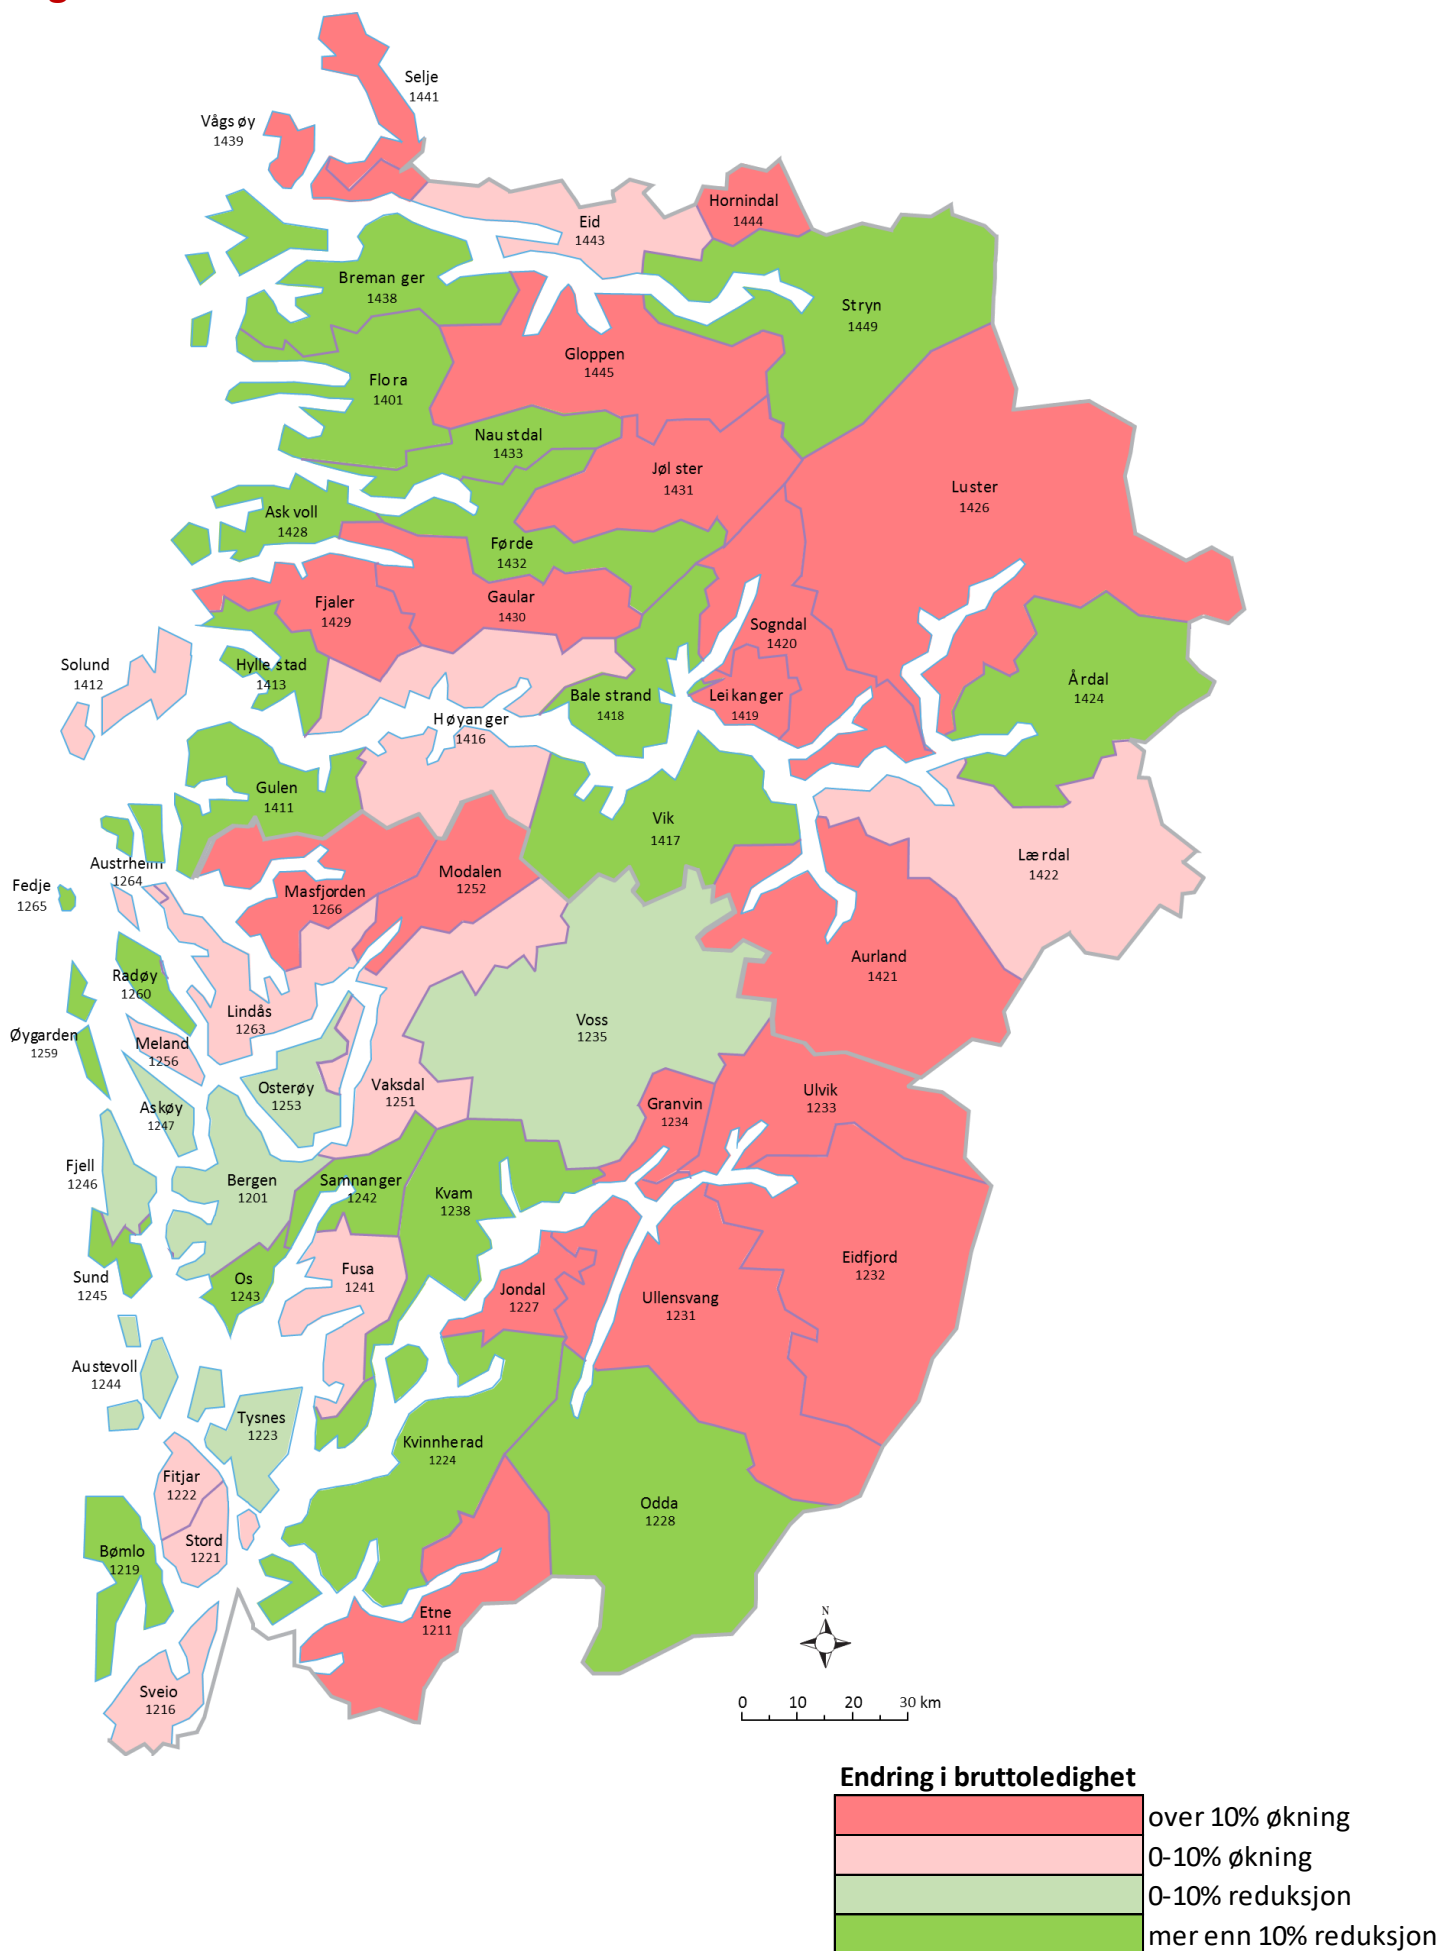

Bruttoarbeidsløyse per kommune i Vestland fylke August 2019

Endring i bruttoarbeidsløyse per kommune i Vestland fylke August 2019

Vågs øy
1439

Selje
1441

Eid
1443

Hornindal
1444

Bremanger
1438

Stryn
1449

Gaular
1430

Sogndal
1420

Solund
1412

Hyllerstad
1413

Balestrand
1418

Leikanger
1419

Årdal
1424

Høyanger
1416

Gulen
1411

Vik
1417

Lærdal
1422

Fedje
1265

Austrheim
1264

Masfjorden
1266

Modalen
1252

Aurland
1421

Os
1243

Fusa
1241

Jondal
1227

Ullensvang
1231

Austevoll
1244

Tysnes
1223

Kvinnherad
1224

Odda
1228