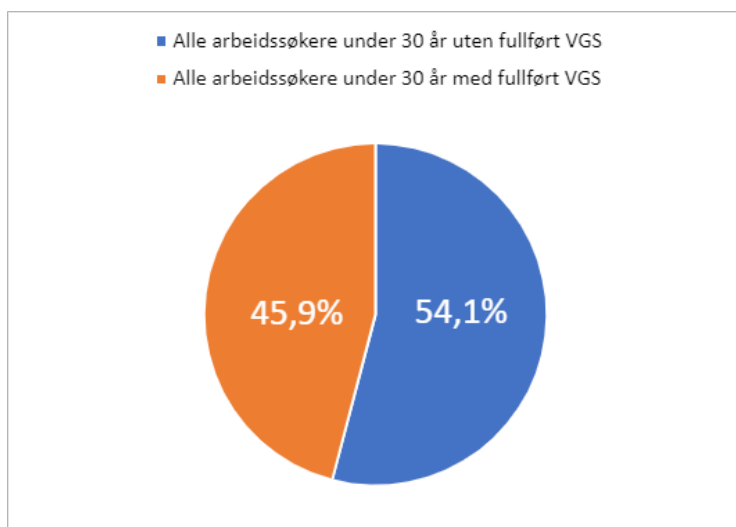

Figur som viser utviklingen av andel helt arbeidsledige under 30 år i fylkene fra januar 2020 til september 2023. Tall fra NAV.

Tall fra NAV september 2023 viser at mer enn halvparten av arbeidssøkere under 30 år i Vestfold og Telemark ikke har fullført videregående skole.