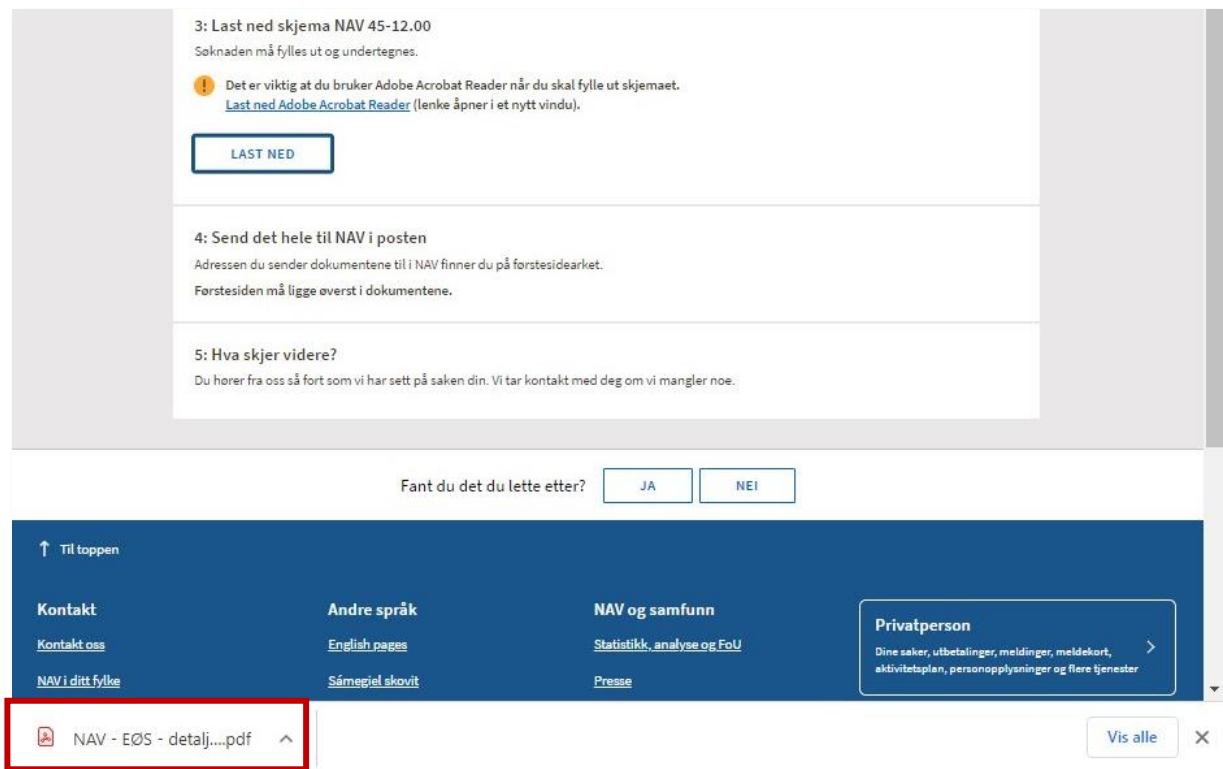

Veiledning for å laste ned detaljert EØS-legeerklæring NAV 45.12.00

Windows 10

Nettleser Chrome og Edge (Internet explorer støttes ikke)

Hvis du bruker Chrome eller Edge som nettleser, vil du se den detaljerte legeerklæringen som en firkant nederst til venstre i nettleservinduet. Har du ikke valgt Adobe Reader som program for PDF vil du ikke kunne åpne dokumentet ved å klikke på firkanten.