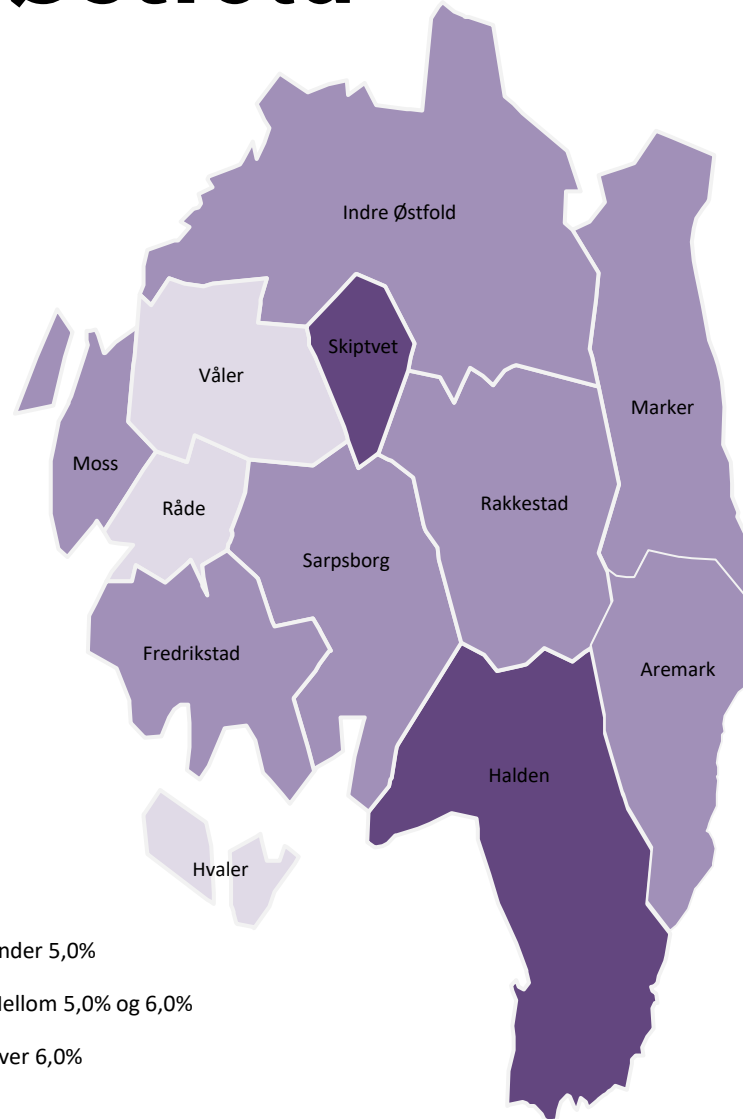

Mottakere av AAP Østfold

4. kvartal 2023

Høyest:
Skiptvet
6,6%

Lavest:
Hvaler
4,0%

- Under 5,0%
- Mellom 5,0% og 6,0%
- Over 6,0%

Kommune	Andel av befolkningen (18-66)
Halden	6,1
Moss	5,1
Sarpsborg	5,7
Fredrikstad	5,6
Hvaler	4
Råde	4,2
Våler (Viken)	4,5
Skiptvet	6,6
Indre Østfold	5,9
Rakkestad	5,7
Marker	5,3
Aremark	5,9
Østfold	5,6