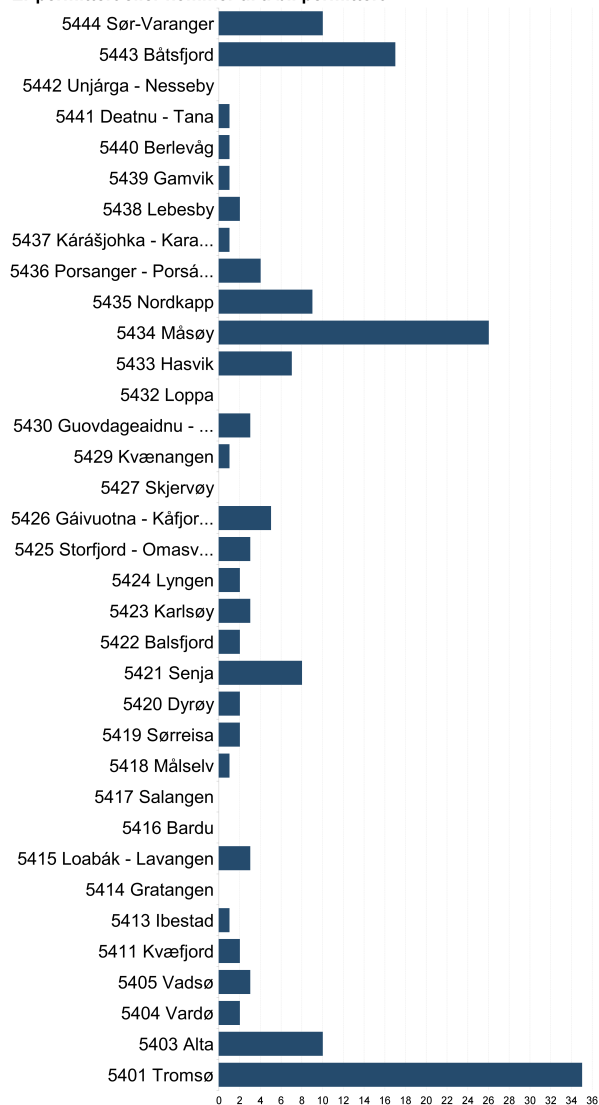

Er permittert eller kommer til å bli permittert
5401 Tromsø	35
5403 Alta	10
5404 Vardø	***
5405 Vadsø	***
5411 Kvæfjord	***
5413 Ibestad	***
5414 Gratangen	
5415 Loabák - Lavangen	***
5416 Bardu	
5417 Salangen	
5418 Målselv	***
5419 Sørreisa	***
5420 Dyrøy	***
5421 Senja	8
5422 Balsfjord	***
5423 Karlsøy	***
5424 Lyngen	***
5425 Storfjord - Omasvuotn	***
5426 Gáivuotna - Kåfjord - K	5
5427 Skjervøy	
5429 Kvænangen	***
5430 Guovdageaidnu - Kaut	***
5432 Loppa	
5433 Hasvik	7
5434 Måsøy	26
5435 Nordkapp	9
5436 Porsanger - Porsángu	4
5437 Kárášjohka - Karasjok	***
5438 Lebesby	***
5439 Gamvik	***
5440 Berlevåg	***
5441 Deatnu - Tana	***
5442 Unjárga - Nesseby	
5443 Båtsfjord	17
5444 Sør-Varanger	10
Troms og Finnmark - Romsa ja	182

Er permittert eller kommer til å bli permittert

Registreringsbegrunnelse

Er permittert eller kommer til å bli permittert

Er usikker på jobbsituasjonen min

Har akkurat fullført utdanning, militærtjeneste eller annet

Har aldri vært i jobb

Har deltidsjobb, men vil jobbe mer

Har ikke vært i jobb de siste 2 årene

Har jobb men vil bytte

Har jobb og ønsker å fortsette i den jobben jeg er i

Har mistet eller kommer til å miste jobben

Har sagt opp eller kommer til å si opp

Ukjent eller ikke oppgitt

Antall nye arbeidssøkere

Er permittert eller kommer til å bli permittert	167
Er usikker på jobbsituasjonen min	86
Har akkurat fullført utdanning, militærtjeneste eller annet	21
Har aldri vært i jobb	27
Har deltidsjobb, men vil jobbe mer	35
Har ikke vært i jobb de siste 2 årene	29
Har jobb men vil bytte	4
Har jobb og ønsker å fortsette i den jobben jeg er i	32
Har mistet eller kommer til å miste jobben	187
Har sagt opp eller kommer til å si opp	60
Ukjent eller ikke oppgitt	7

Nye arbeidssøkere etter registreringsbegrunnelse