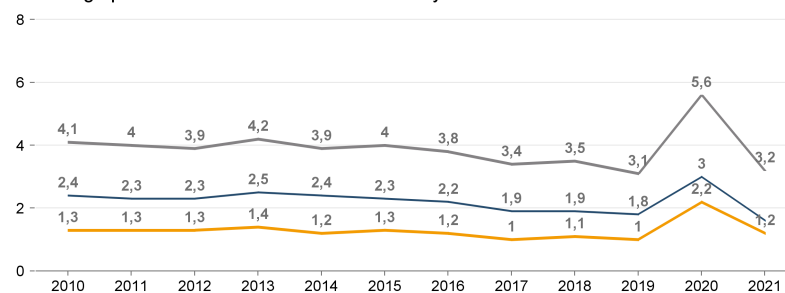

Arbeidssøkere, endring fra i fjor. Antall

Helt og delvis ledige personer og helt ledige jobber. Antall

Helt ledige personer over tid. Andel av arbeidsstyrken

Helt ledige etter alder. Antall

**Fakta om arbeidsledigheten, arbeidssøkere og helt ledige i Troms og Finnmark - Romsa ja Finnmarku**

Antall helt ledige personer var 1 691 i november, mens antallet arbeidssøkere var 3 426. Antallet delvis ledige personer var 1 324. Arbeidssøkerne er summen helt ledige, delvis ledige og arbeidssøkere som deltar på tiltak.