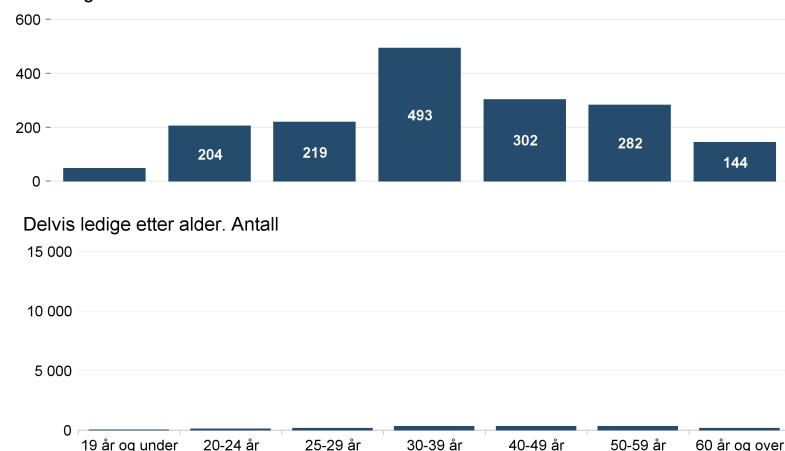

Arbeidssøkere, endring fra i fjor. Antall

Helt og delvis ledige personer og helt ledige jobber. Antall

Helt ledige personer over tid. Andel av arbeidsstyrken

Helt ledige etter alder. Antall

**Fakta om arbeidsledigheten, arbeidssøkere og helt ledige i Troms og Finnmark - Romsa ja Finnmarku**

Antall helt ledige personer var 1 691 i november, mens antallet arbeidssøkere var 3 426. Antallet delvis ledige personer var 1 324. Arbeidssøkerne er summen helt ledige, delvis ledige og arbeidssøkere som deltar på tiltak.

I november var helt ledige som andel av arbeidsstyrken 1,6 i Troms og Finnmark - Romsa ja Finnmarku

Det var 567 ledige kvinner og 1 124 ledige menn. Andelen helt ledige under 30 år av alle ledige var 27,8.