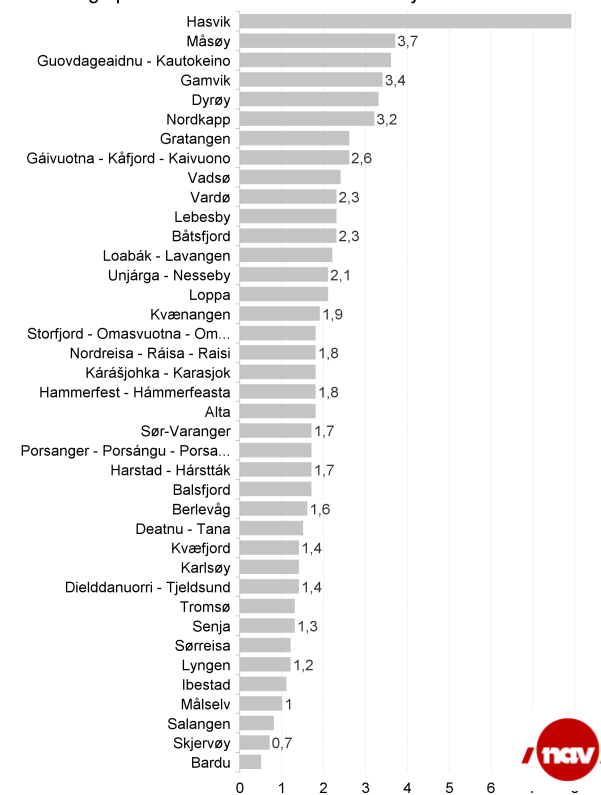

Helt ledige per kommune. Andel av arbeidsstyrken