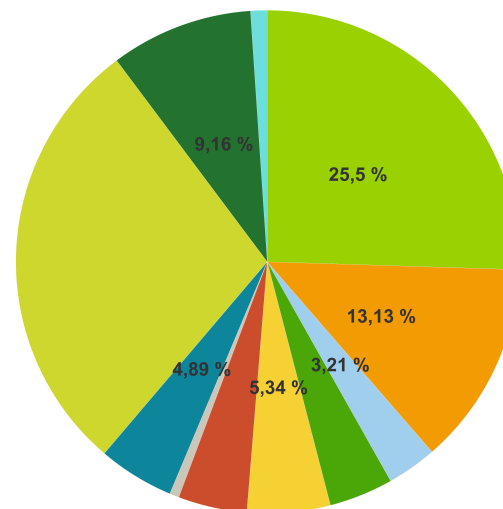

- Er permittert eller kommer til å bli permittert
- Er usikker på jobbsituasjonen min
- Har akkurat fullført utdanning, militærtjeneste eller annet
- Har aldri vært i jobb
- Har deltidsjobb, men vil jobbe mer
- Har ikke vært i jobb de siste 2 årene
- Har jobb men vil bytte
- Har jobb og ønsker å fortsette i den jobben jeg er i
- Har mistet eller kommer til å miste jobben
- Har sagt opp eller kommer til å si opp
- Ukjent eller ikke oppgitt