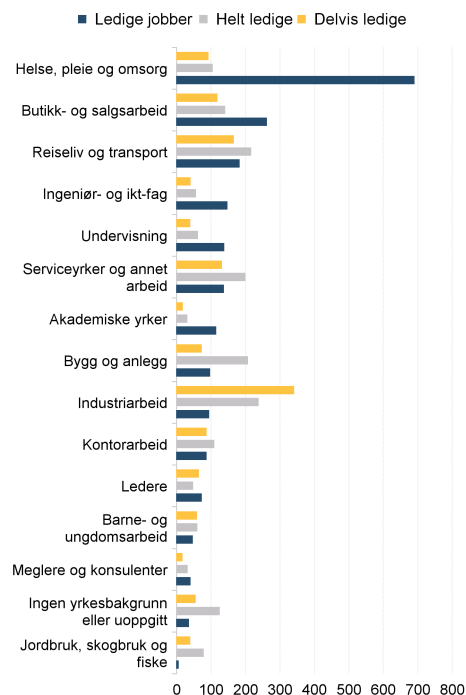

Arbeidssøkere, endring fra i fjor. Antall

Helt og delvis ledige personer og helt ledige jobber. Antall

Helt ledige personer over tid. Andel av arbeidsstyrken

Helt ledige etter alder. Antall

**Fakta om arbeidsledigheten, arbeidssøkere og helt ledige i Troms og Finnmark - Romsa ja Finnmarku**

Antall helt ledige personer var 1 691 i november, mens antallet arbeidssøkere var 3 426. Antallet delvis ledige personer var 1 324. Arbeidssøkerne er summen helt ledige, delvis ledige og arbeidssøkere som deltar på tiltak.

I november var helt ledige som andel av arbeidsstyrken 1,6 i Troms og Finnmark - Romsa ja Finnmarku

Det var 567 ledige kvinner og 1 124 ledige menn. Andelen helt ledige under 30 år av alle ledige var 27,8.