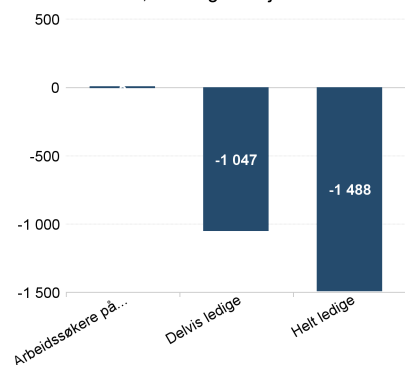

Arbeidssøkere, endring fra i fjor. Antall

Helt og delvis ledige personer og helt ledige jobber. Antall

Helt ledige personer over tid. Andel av arbeidsstyrken

Helt ledige etter alder. Antall

**Fakta om arbeidsledigheten, arbeidssøkere og helt ledige i Troms og Finnmark - Romsa ja Finnmarku**

Antall helt ledige personer var 1 691 i november, mens antallet arbeidssøkere var 3 426. Antallet delvis ledige personer var 1 324. Arbeidssøkerne er summen helt ledige, delvis ledige og arbeidssøkere som deltar på tiltak.

I november var helt ledige som andel av arbeidsstyrken 1,6 i Troms og Finnmark - Romsa ja Finnmarku

Det var 567 ledige kvinner og 1 124 ledige menn. Andelen helt ledige under 30 år av alle ledige var 27,8.