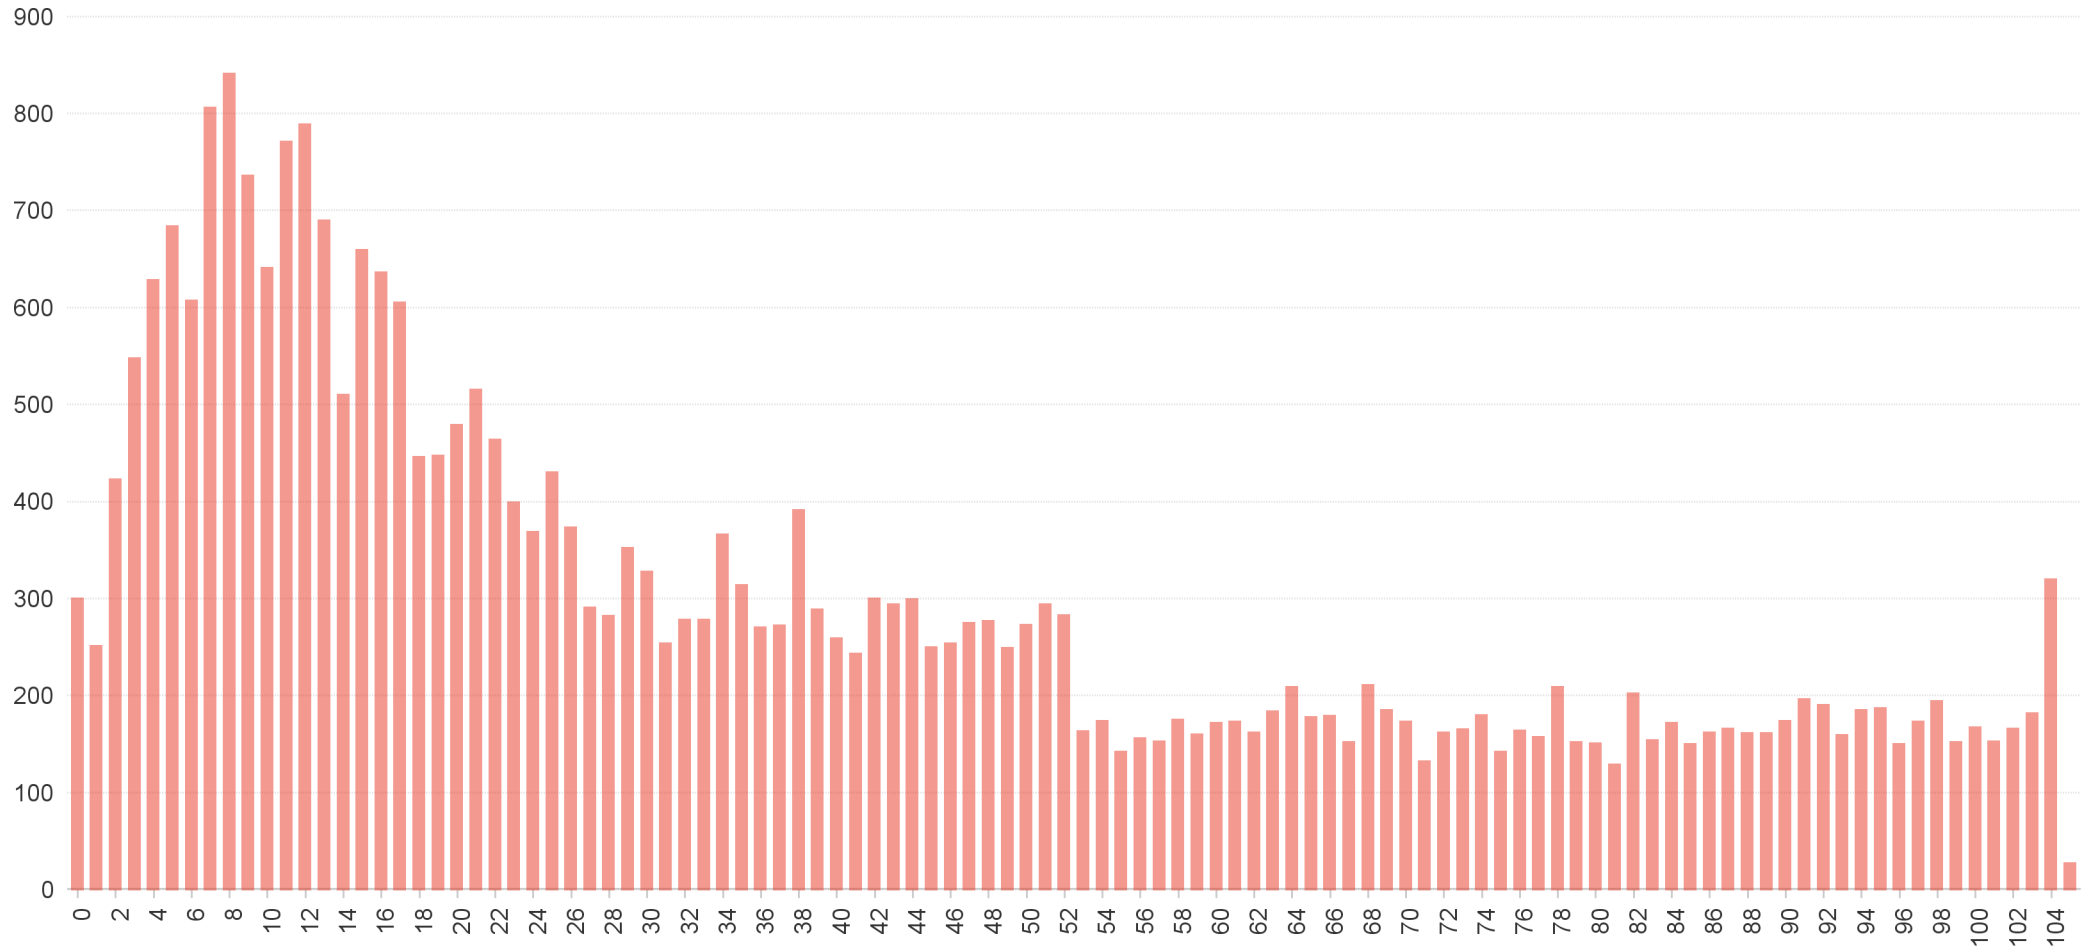

Beholdning. Uker med dagpenger. Desember 2022

	Juni	Juli	August	September	Oktober	November	Desember
I alt	33 442	30 734	29 829	29 357	29 227	30 019	31 509
0	*	*	*	*	*	*	*
1	1 873	1 391	2 026	2 048	1 907	2 478	2 068
2	2 623	2 072	2 306	2 752	2 807	3 129	3 202
3	2 544	2 307	1 962	2 162	2 588	2 776	3 132
4	2 440	2 320	2 132	1 833	2 050	2 335	2 724
5	2 146	1 884	1 919	1 791	1 546	1 749	1 991
6	2 190	1 942	1 680	1 738	1 660	1 434	1 835
7	1 353	1 635	1 477	1 457	1 446	1 355	1 348
8	1 316	1 221	1 504	1 338	1 321	1 379	1 302
9	1 261	1 117	1 090	1 325	1 233	1 216	1 318
10	1 420	1 253	1 093	1 052	1 315	1 211	1 199
11	1 270	1 227	1 184	1 046	959	1 200	1 204
12	1 110	1 132	1 132	1 082	984	847	1 181
13	984	902	846	865	826	774	693
14	935	850	828	747	801	789	730
15	965	870	826	814	738	806	799
16	1 065	890	807	737	723	690	764
17	1 006	1 036	849	794	753	696	691
18	1 081	980	964	802	774	736	747
19	962	994	851	905	714	708	680
20	990	843	940	809	872	718	687
21	984	955	838	874	781	806	762
22	1 004	924	875	772	836	737	786
23	938	854	794	768	652	702	720
24	941	1 103	876	817	907	726	919
Ukjent	41	32	30	29	34	22	26