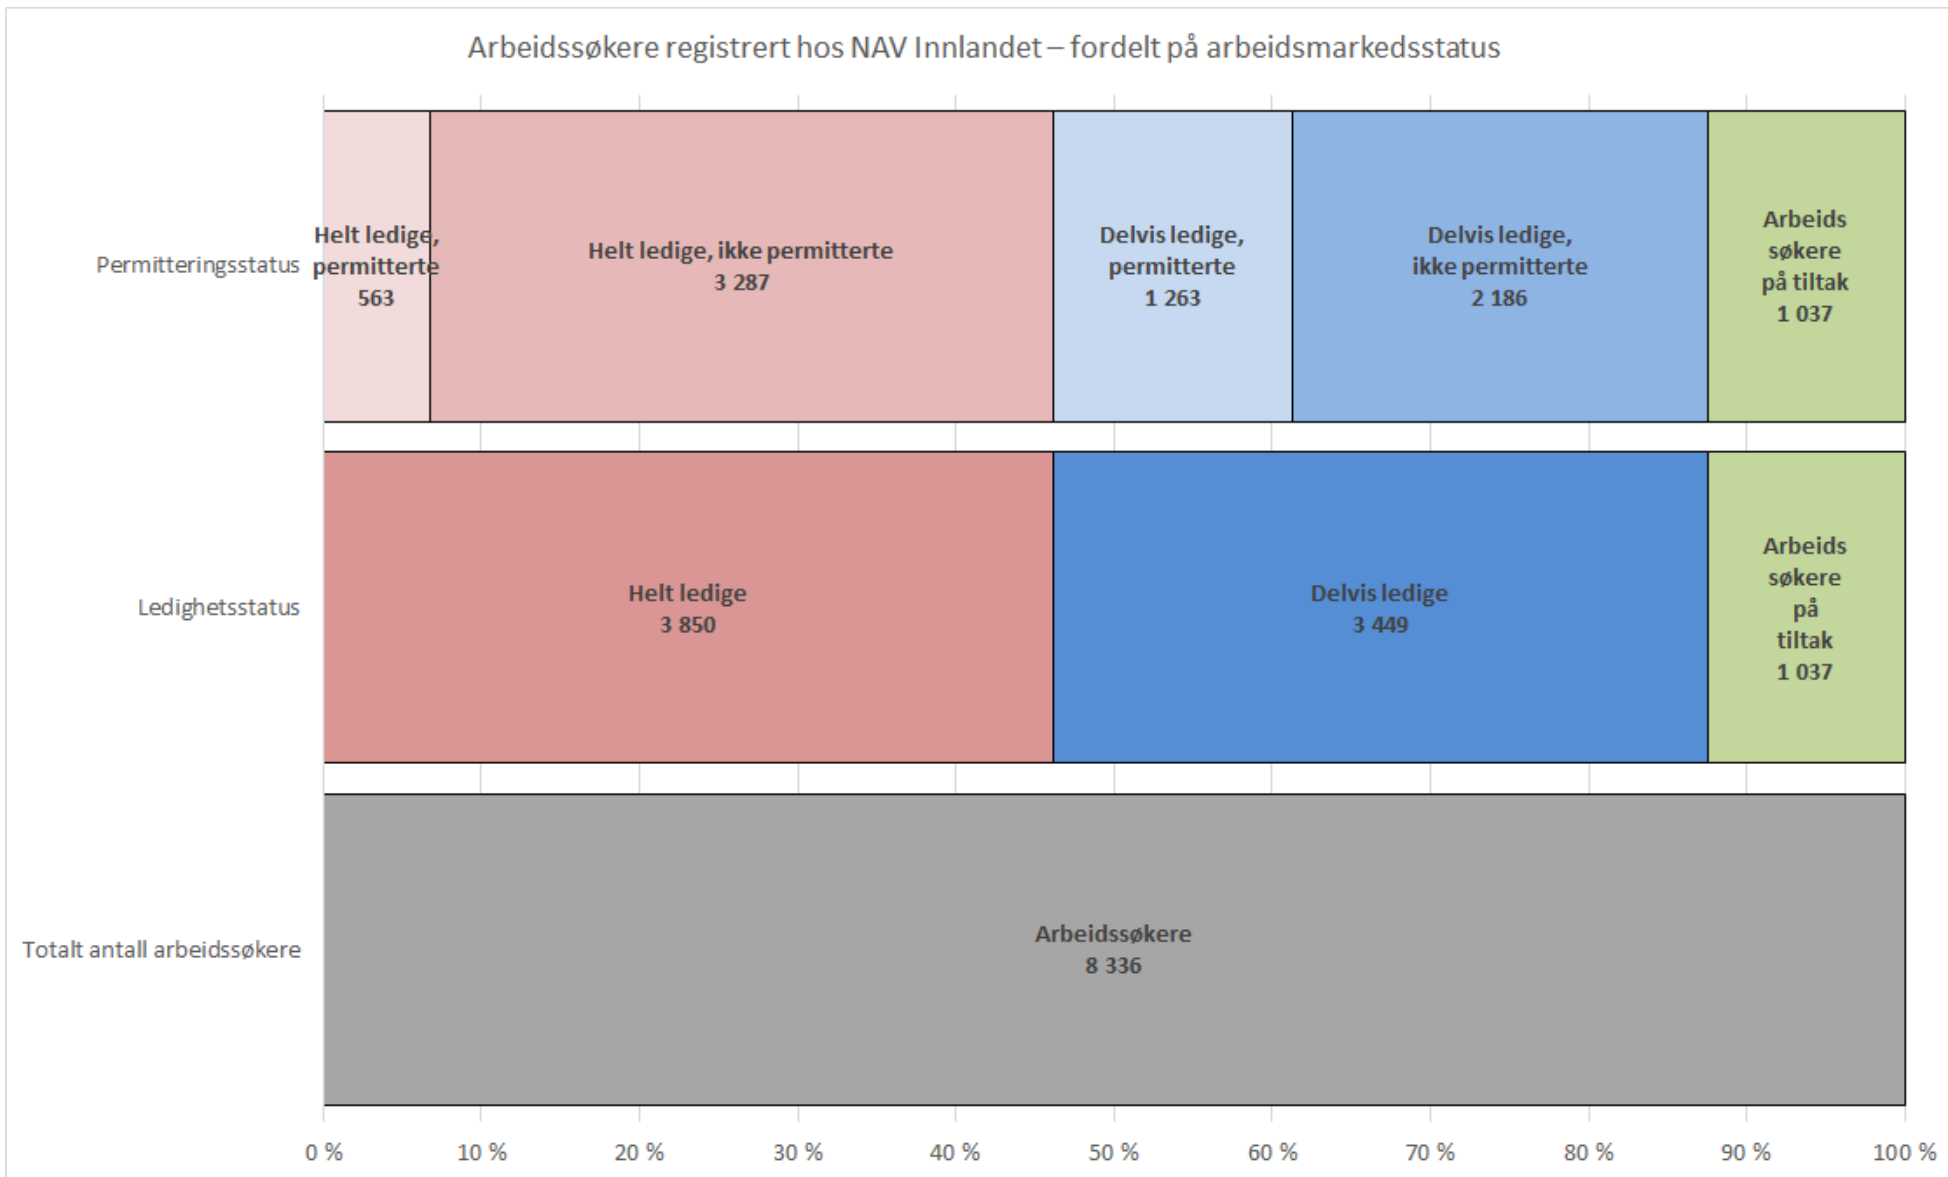

Permitterte omfatter registrerte arbeidssøkere som enten har fått innvilget dagpenger under permittering eller som har søkt om dagpenger under permittering og ikke fått avslag. For søknader og avslag vurderes siste dagpengesøknad de siste seks måneder før statistiktidspunkt. Dvs at hvis person har søkt om ordinære dagpenger etter søknad om dagpenger under permittering så er person ikke lenger permittert.

Hovedtall om arbeidsmarkedet permitterte. En måned

Søkt eller vedtatt dagpenger under permittering

Juni 2021

	Antall permitterte	Permitterte som andel av arbeidsstyrken
I alt	1 828	1,0%
Helt ledige, permittert ¹	563	0,3%
Delvis ledige, permittert ¹	1 263	0,7%
Arbeidssøkere på tiltak, permittert ¹	*	0,0%

Juni 2021

Innlandet

Juni 2021

	Antall permitterte	Permitterte som andel av arbeidsstyrken
I alt	1 828	1,0%
3401 Kongsvinger	73	0,9%
3403 Hamar	199	1,3%
3405 Lillehammer	193	1,3%
3407 Gjøvik	133	0,9%
3411 Ringsaker	163	0,9%
3412 Løten	33	0,9%
3413 Stange	96	0,9%
3414 Nord-Odal	23	1,0%
3415 Sør-Odal	50	1,2%
3416 Eidskog	33	1,2%
3417 Grue	24	1,1%
3418 Åsnes	23	0,7%
3419 Våler (Innlandet)	16	0,9%
3420 Elverum	85	0,8%
3421 Trysil	74	2,3%
3422 Åmot	10	0,5%
3423 Stor-Elvdal	8	0,7%
3424 Rendalen	*	0,4%
3425 Engerdal	*	0,2%
3426 Tolga	*	0,1%
3427 Tynset	22	0,7%
3428 Alvdal	8	0,6%
3429 Folldal	*	0,3%
3430 Os	8	0,8%
3431 Dovre	10	0,8%
3432 Lesja	4	0,4%
3433 Skjåk	4	0,3%
3434 Lom	*	0,3%
3435 Vågå	18	1,0%