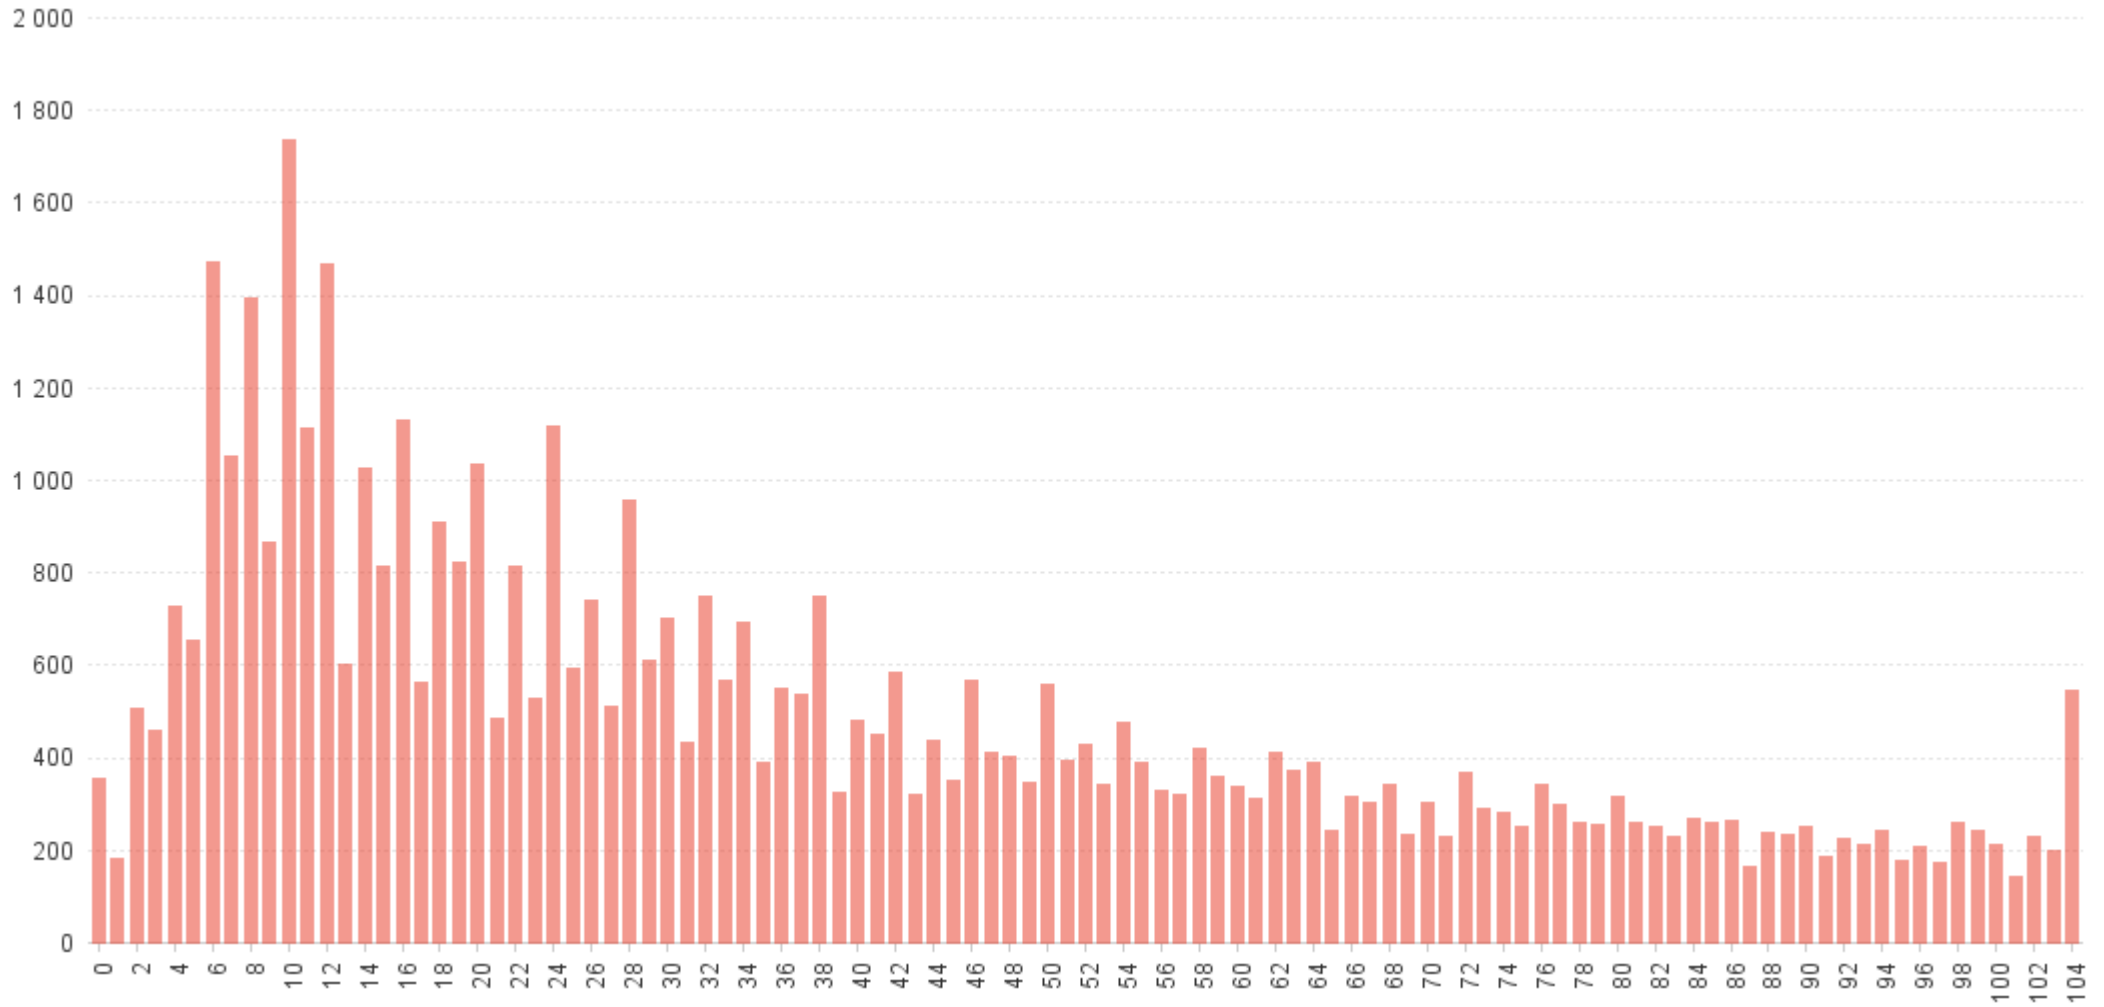

Januar	Februar	Mars
I alt	49 715	51 971	51 410
0	2 591	2 720	2 228
1	4 168	5 498	4 566
2	4 142	4 095	5 185
3	4 258	4 325	4 138
4	3 410	3 374	3 251
5	2 887	3 137	3 050
6	3 293	3 370	3 516
7	1 965	2 357	2 442
8	1 895	1 933	2 223
9	2 342	2 232	2 157
10	2 021	1 834	1 769
11	1 810	1 913	1 699
12	2 160	1 980	1 967
13	1 348	1 579	1 435
14	1 276	1 309	1 485
15	1 561	1 504	1 435
16	1 181	1 210	1 194
17	1 087	1 160	1 171
18	1 229	1 305	1 339
19	928	918	1 023
20	886	903	887
21	1 084	1 088	1 040
22	817	834	881
23	774	767	783
24	602	626	546