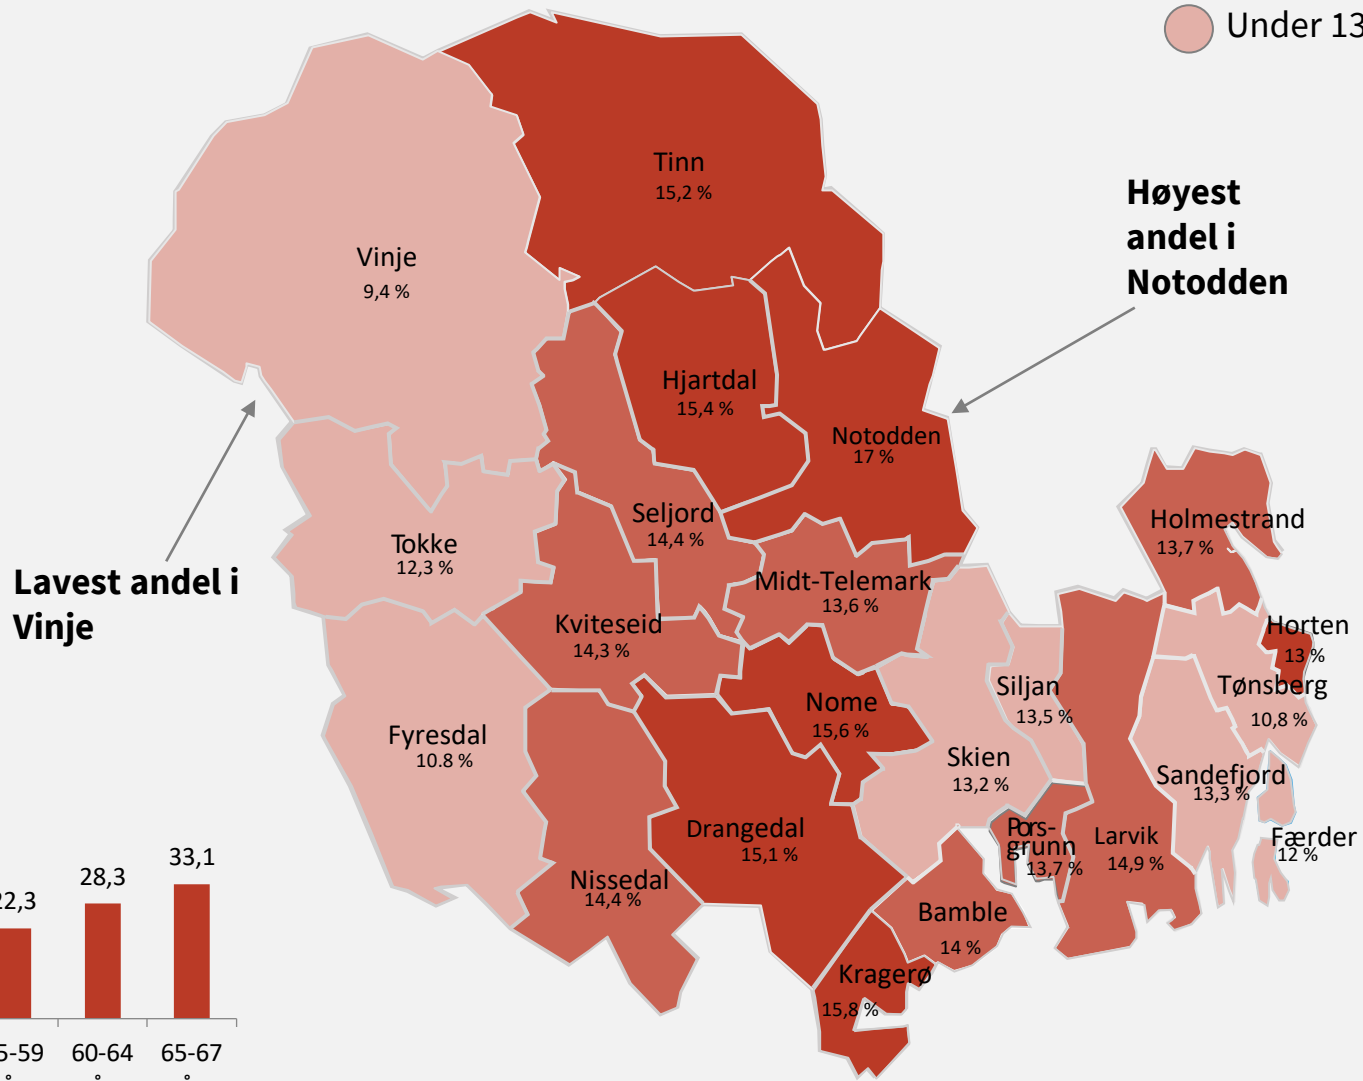

Andel uføre i Vestfold og Telemark

Mars 2021

- over 15 prosent
- 13,5 til 15 prosent
- Under 13,5 prosent

Andel uføre per aldersgruppe