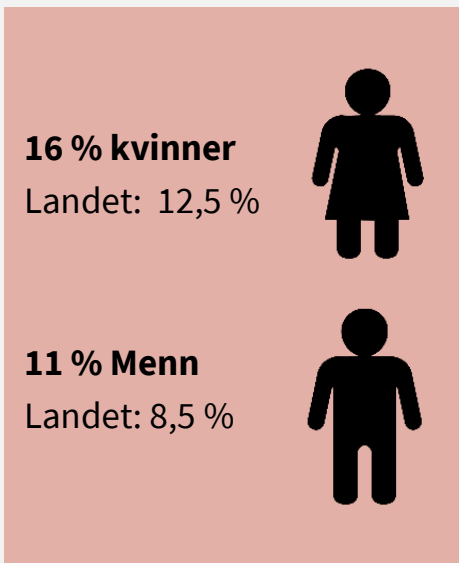

Andel uføre i Vestfold og Telemark

Mars 2021

- over 15 prosent
- 13,5 til 15 prosent
- Under 13,5 prosent

Andel uføre per aldersgruppe