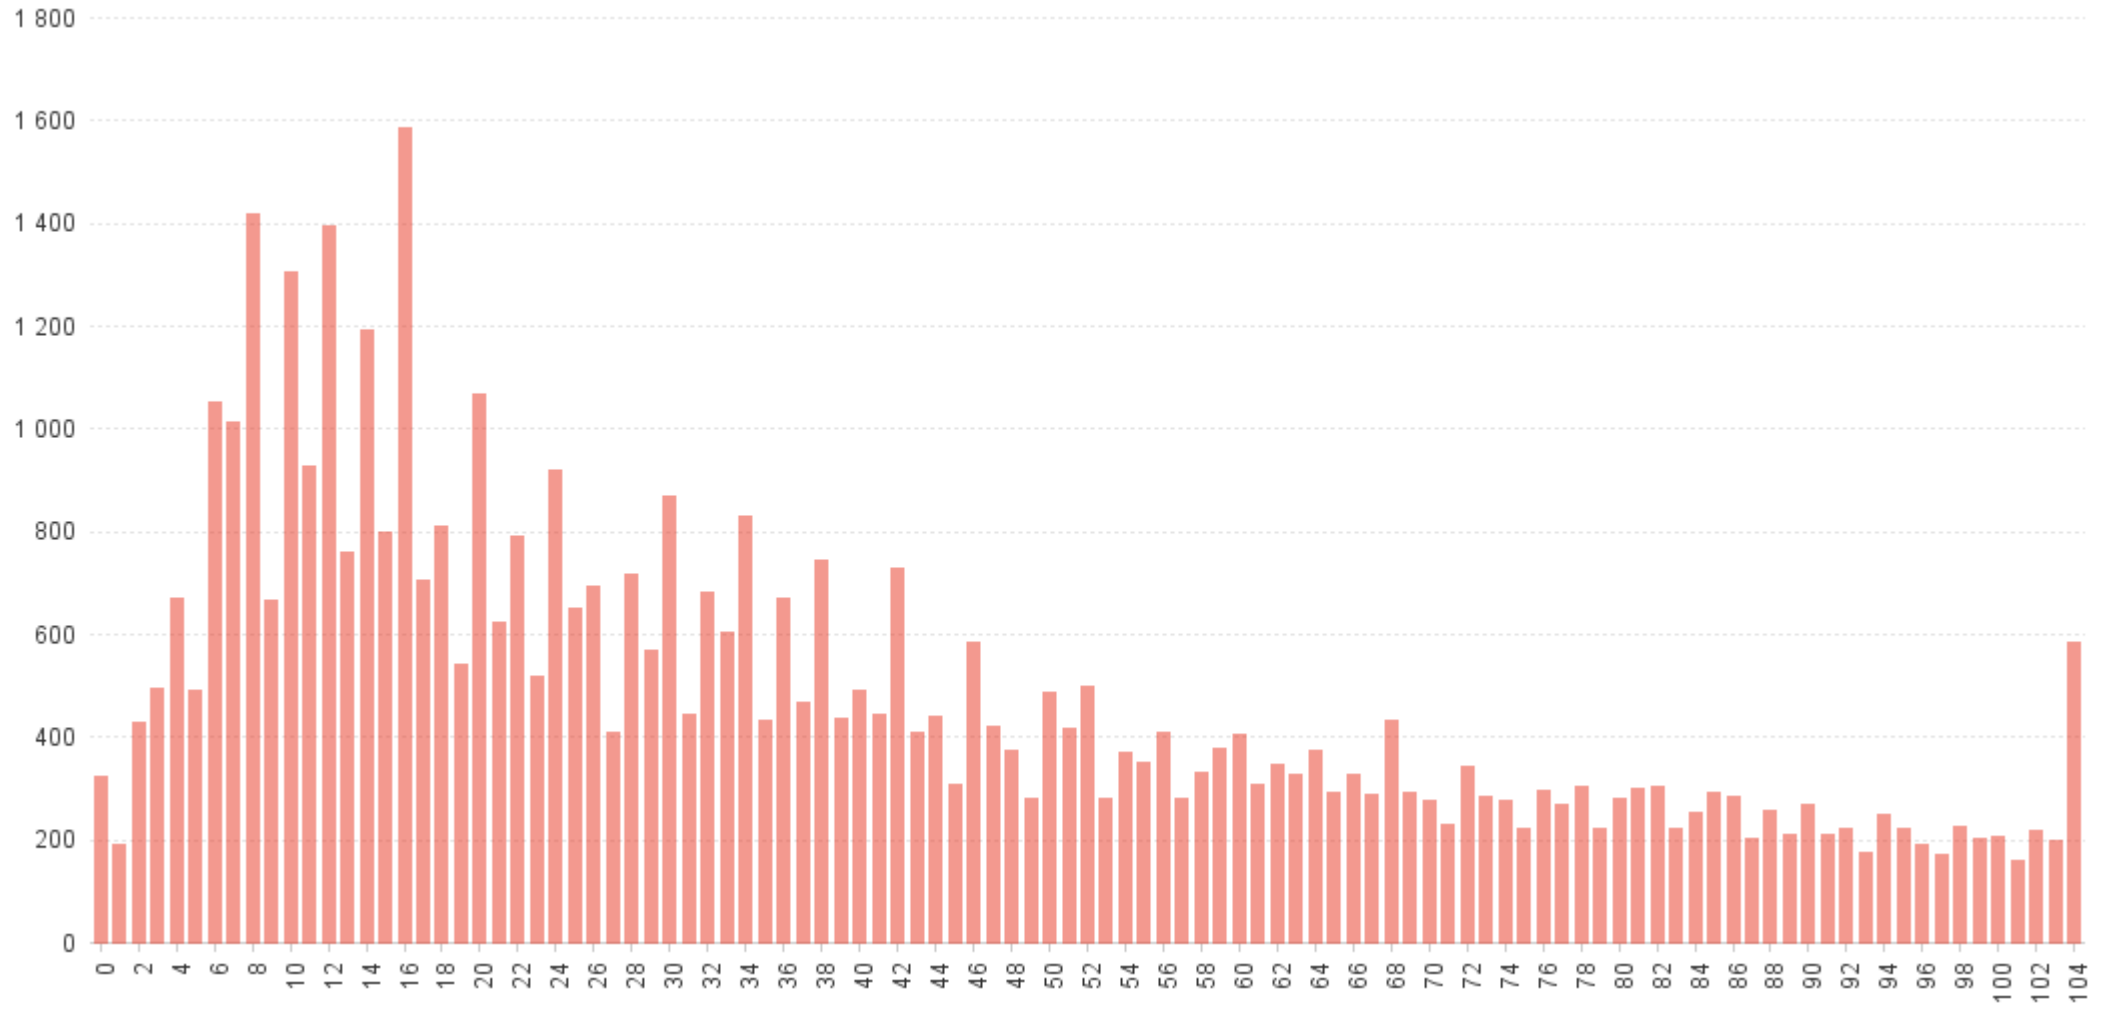

Januar	Februar	Mars	April
I alt	49 715	51 971	51 410	50 436
0	2 591	2 720	2 228	2 107
1	4 168	5 498	4 566	3 972
2	4 142	4 095	5 185	4 297
3	4 258	4 325	4 138	5 042
4	3 410	3 374	3 251	3 043
5	2 887	3 137	3 050	2 882
6	3 293	3 370	3 516	3 257
7	1 965	2 357	2 442	2 561
8	1 895	1 933	2 223	2 315
9	2 342	2 232	2 157	2 516
10	2 021	1 834	1 769	1 755
11	1 810	1 913	1 699	1 558
12	2 160	1 980	1 967	1 908
13	1 348	1 579	1 435	1 394
14	1 276	1 309	1 485	1 355
15	1 561	1 504	1 435	1 634
16	1 181	1 210	1 194	1 133
17	1 087	1 160	1 171	1 062
18	1 229	1 305	1 339	1 411
19	928	918	1 023	1 053
20	886	903	887	940
21	1 084	1 088	1 040	1 082
22	817	834	881	793
23	774	767	783	781
24	602	626	546	585