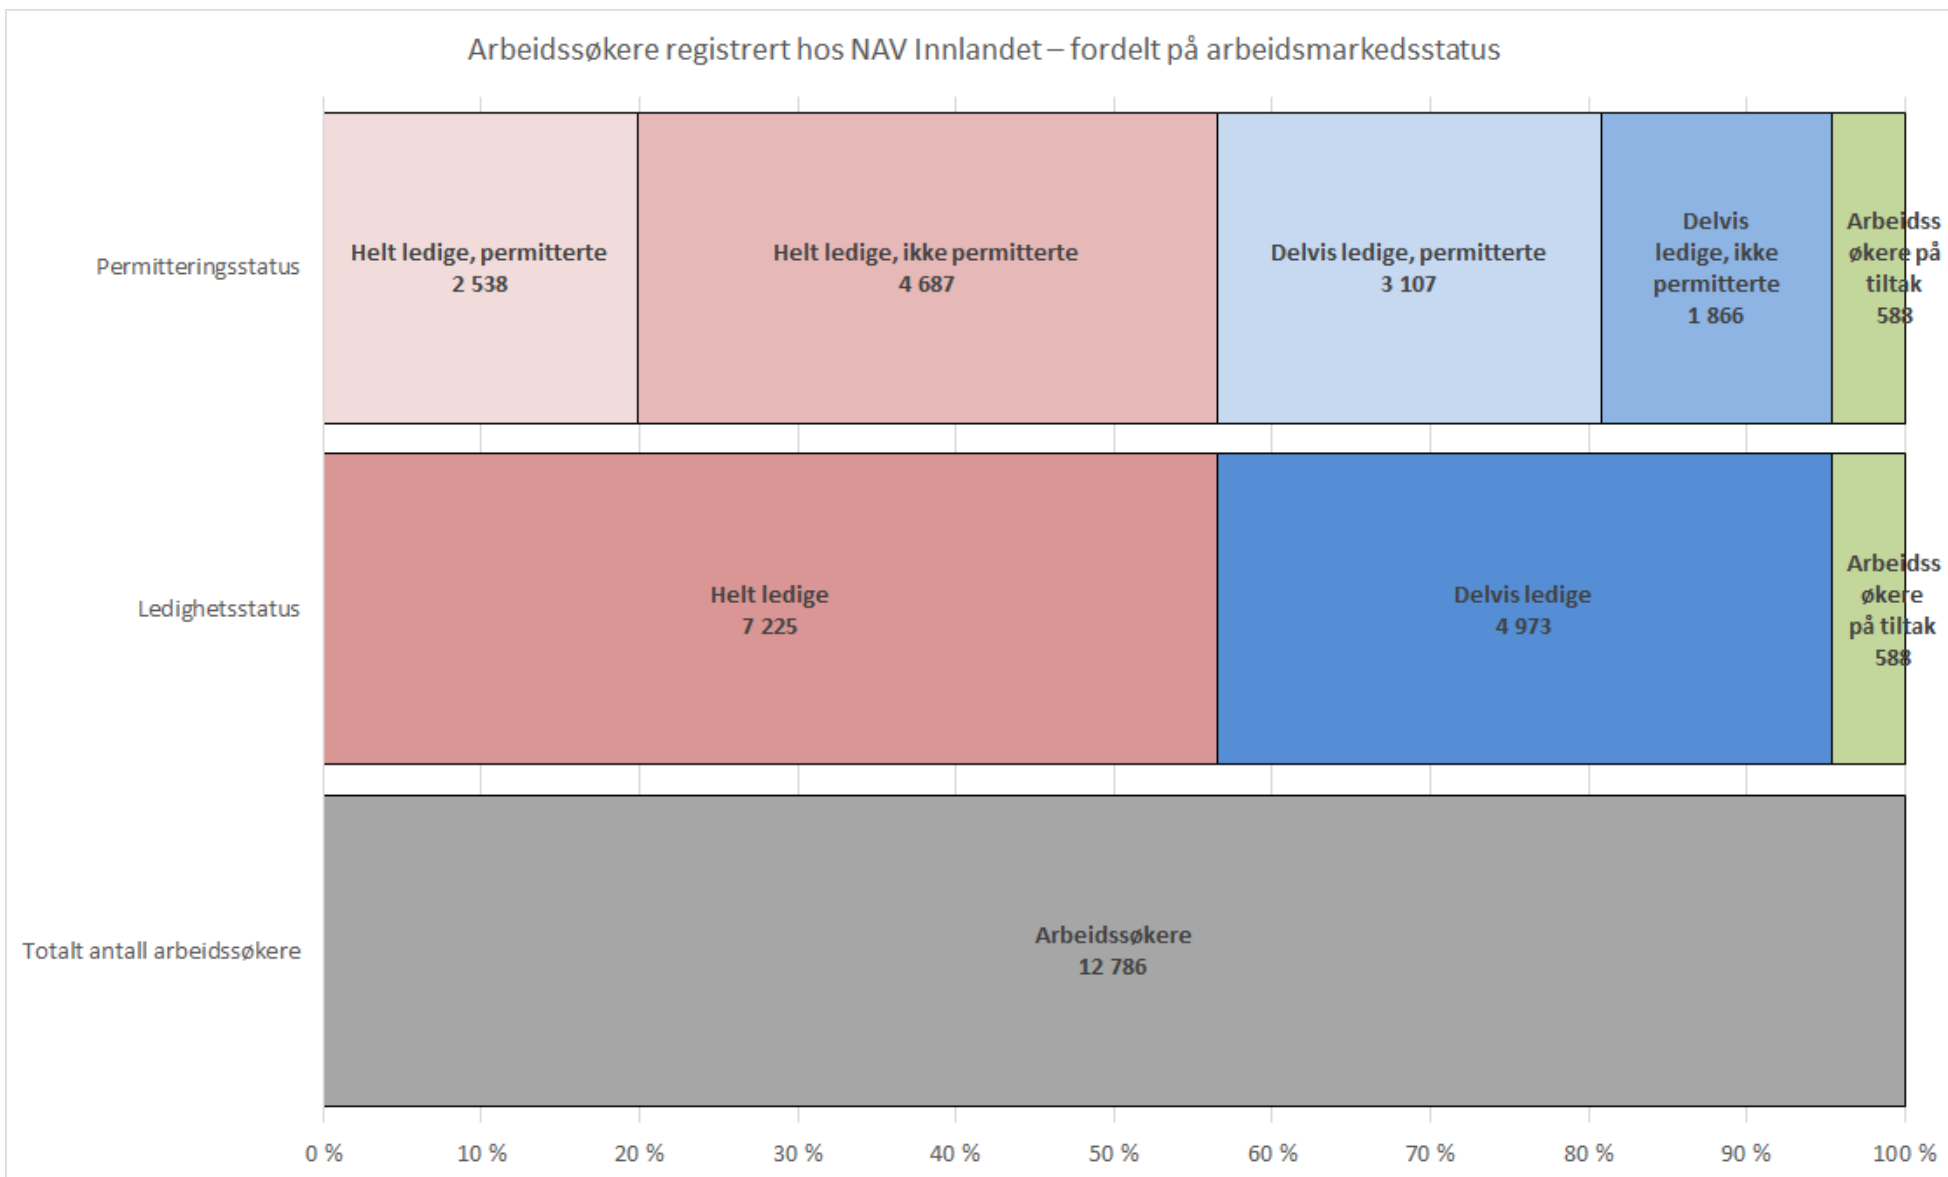

Permitterte omfatter registrerte arbeidssøkere som enten har fått innvilget dagpenger under permittering eller som har søkt om dagpenger under permittering og ikke fått avslag. For søknader og avslag vurderes siste dagpengesøknad de siste seks måneder før statistiktidspunkt. Dvs at hvis person har søkt om ordinære dagpenger etter søknad om dagpenger under permittering så er person ikke lenger permittert.

Hovedtall om arbeidsmarkedet permitterte. En måned

Søkt eller vedtatt dagpenger under permittering

Juli 2020

	Antall permitterte	Permitterte som andel av arbeidsstyrken
I alt	5 660	3%
Helt ledige, permittert ¹	2 538	1%
Delvis ledige, permittert ¹	3 107	2%
Arbeidssøkere på tiltak, permittert ¹	15	0%

Juli 2020

Innlandet

Juli 2020

	Antall permitterte	Permitterte som andel av arbeidsstyrken
I alt	5 660	3%
3401 Kongsvinger	235	3%
3403 Hamar	496	3%
3405 Lillehammer	569	4%
3407 Gjøvik	547	4%
3411 Ringsaker	470	3%
3412 Løten	107	3%
3413 Stange	265	2%
3414 Nord-Odal	59	2%
3415 Sør-Odal	130	3%
3416 Eidskog	74	3%
3417 Grue	97	5%
3418 Åsnes	87	3%
3419 Våler (Innlandet)	41	2%
3420 Elverum	275	3%
3421 Trysil	184	6%
3422 Åmot	43	2%
3423 Stor-Elvdal	7	1%
3424 Rendalen	14	2%
3425 Engerdal	*	0%
3426 Tolga	8	1%
3427 Tynset	56	2%
3428 Alvdal	20	2%
3429 Folldal	6	1%
3430 Os	17	2%
3431 Dovre	37	3%
3432 Lesja	15	1%
3433 Skjåk	14	1%
3434 Lom	17	1%
3435 Vågå	43	2%