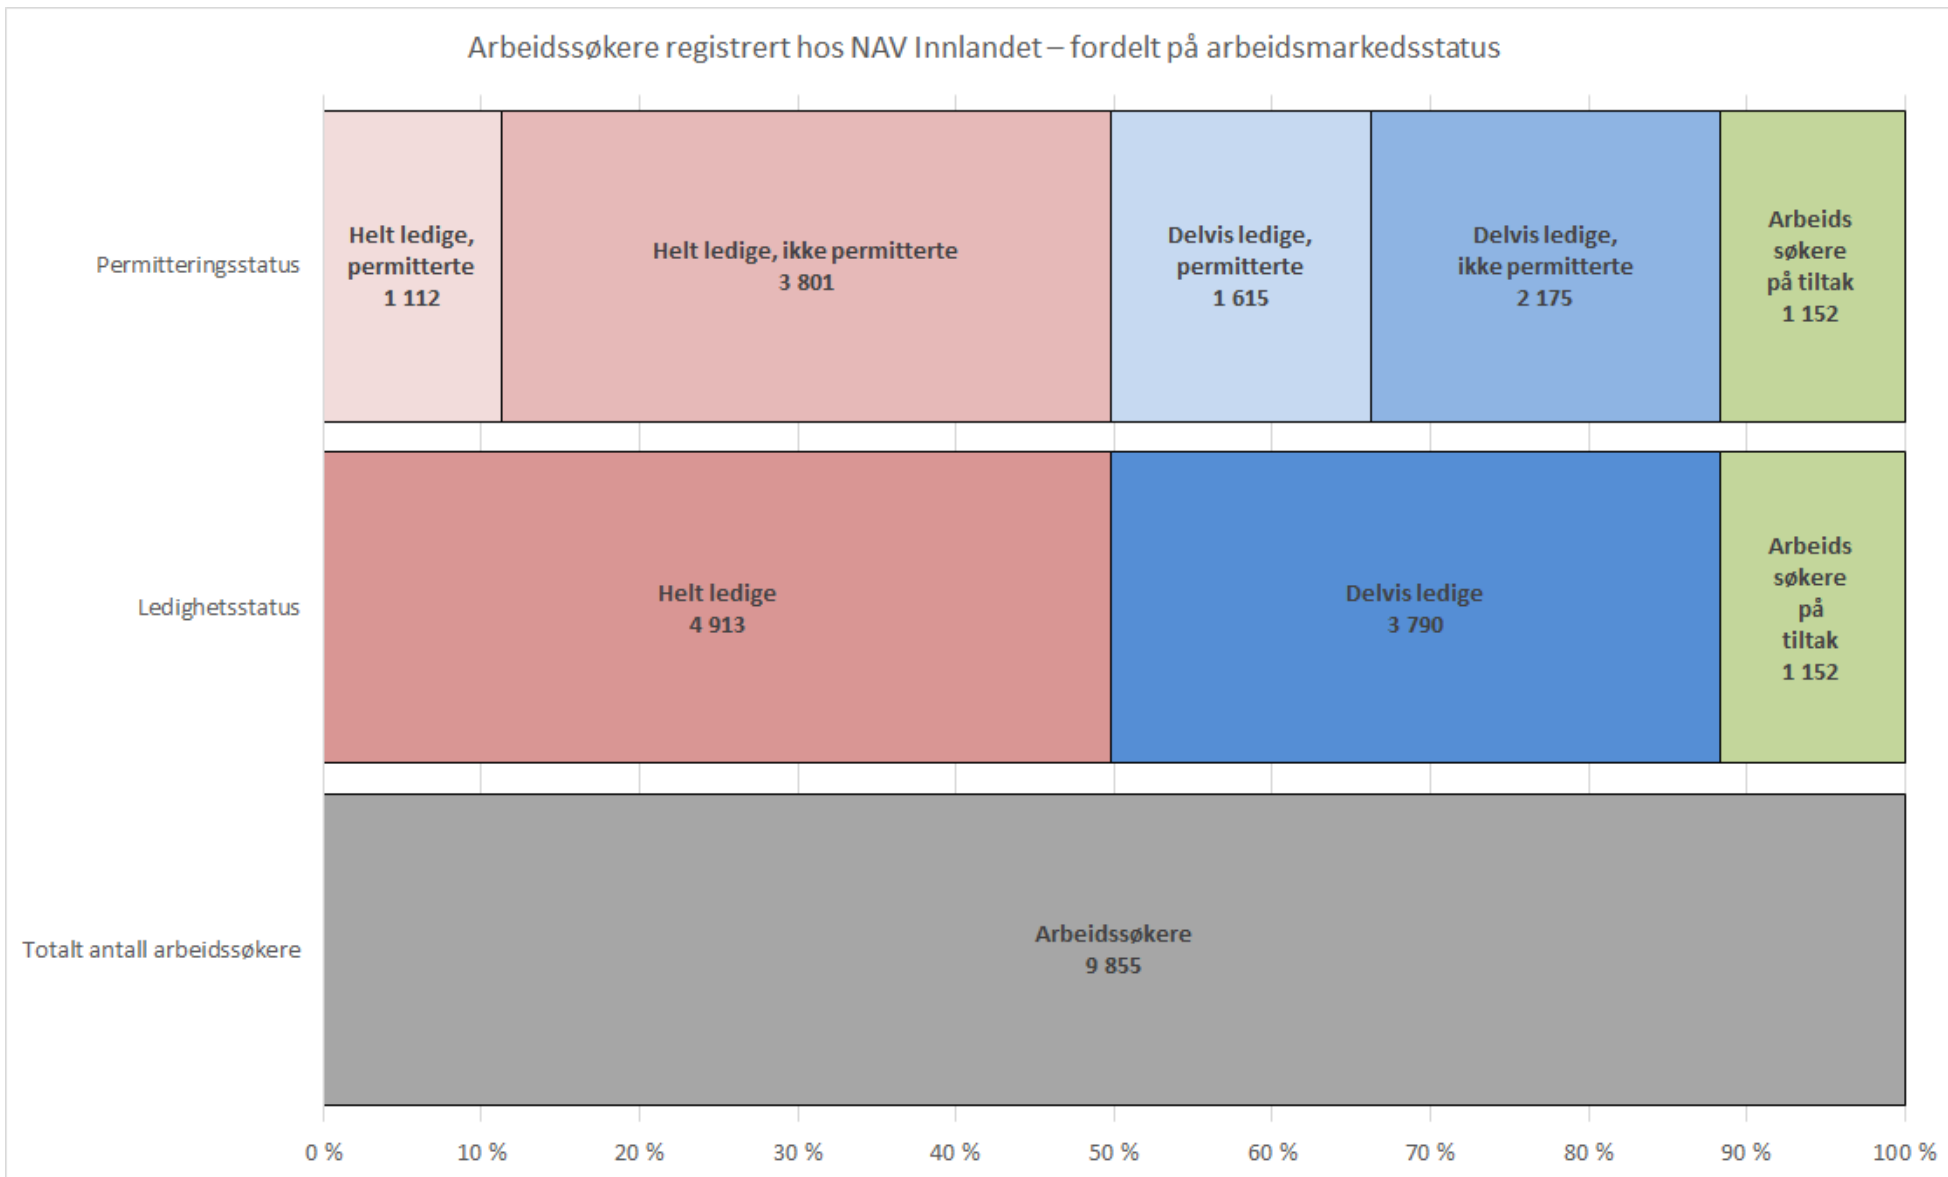

Hovedtall om arbeidsmarkedet permitterte. En uke

Søkt eller vedtatt dagpenger under permittering

2021 19

	Antall permitterte	Permitterte som andel av arbeidsstyrken
I alt	2 727	1,4
Helt ledige, permittert ¹	1 112	0,6
Delvis ledige, permittert ¹	1 615	0,9
Arbeidssøkere på tiltak, permittert ¹	*	*

Uke 19 2021

Innlandet

2021 19

	Antall permitterte	Permitterte som andel av arbeidsstyrken
I alt	2 727	1,4
3401 Kongsvinger	114	1,4
3403 Hamar	240	1,5
3405 Lillehammer	280	1,9
3407 Gjøvik	189	1,2
3411 Ringsaker	216	1,2
3412 Løten	49	1,3
3413 Stange	130	1,2
3414 Nord-Odal	32	1,3
3415 Sør-Odal	70	1,7
3416 Eidskog	46	1,6
3417 Grue	31	1,5
3418 Åsnes	35	1,0
3419 Våler (Innlandet)	25	1,5
3420 Elverum	116	1,1
3421 Trysil	134	4,1
3422 Åmot	13	0,6
3423 Stor-Elvdal	20	1,9
3424 Rendalen	*	*
3425 Engerdal	*	*
3426 Tolga	4	0,5
3427 Tynset	37	1,2
3428 Alvdal	12	0,9
3429 Folldal	5	0,7
3430 Os	13	1,2
3431 Dovre	26	2,0
3432 Lesja	5	0,5
3433 Skjåk	10	0,9
3434 Lom	21	1,8
3435 Vågå	33	1,8

Hovedtall om arbeidsmarkedet permitterte. En uke

Søkt eller vedtatt dagpenger under permittering

	Antall permitterte	Permitterte som andel av arbeidsstyrken
I alt	2 727	1,4
3436 Nord-Fron	52	1,8
3437 Sel	38	1,3
3438 Sør-Fron	27	1,7
3439 Ringebu	47	2,1
3440 Øyer	70	2,6
3441 Gausdal	39	1,2
3442 Østre Toten	74	1,0
3443 Vestre Toten	68	1,0
3446 Gran	169	2,4
3447 Søndre Land	24	0,9
3448 Nordre Land	43	1,3
3449 Sør-Aurdal	10	0,7
3450 Etnedal	8	1,3
3451 Nord-Aurdal	56	1,6
3452 Vestre Slidre	14	1,2
3453 Øystre Slidre	63	3,5
3454 Vang	13	1,5