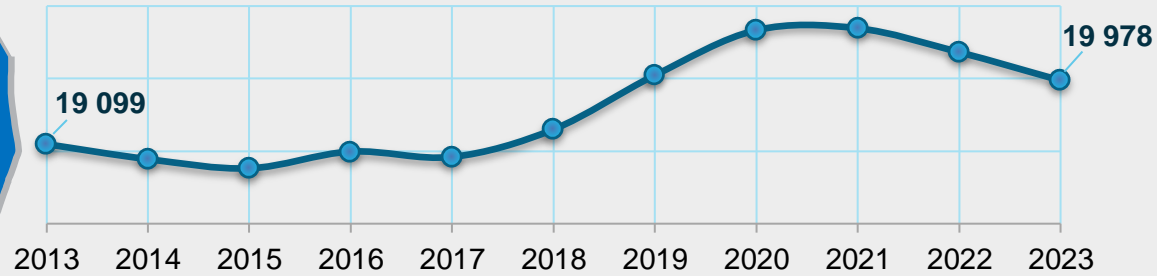

# Uføretrygd Nordland

## Juni 2023

- Under 10 prosent
- 10-15 prosent
- 15-17 prosent
- Over 17 prosent

**13,5 %** av befolkningen mellom 18 og 67 år mottar uføretrygd ved utgangen av juni 2023.

Omtrent tre av fem uføretrygdede er kvinner.

**3,0 %** i aldersgruppen 18-30 år mottar uføretrygd.