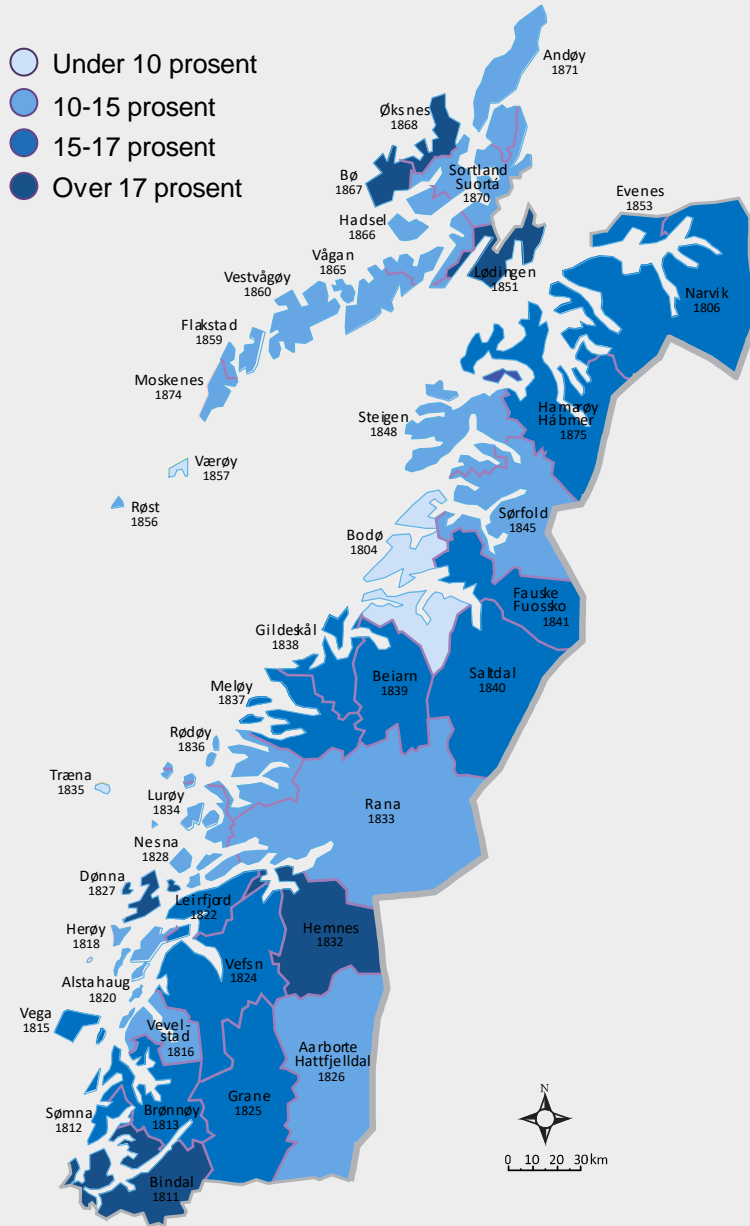

# Uføretrygd Nordland

## Juni 2023

- Under 10 prosent
- 10-15 prosent
- 15-17 prosent
- Over 17 prosent

**13,5 %** av befolkningen mellom 18 og 67 år mottar uføretrygd ved utgangen av juni 2023.

Omtrent tre av fem uføretrygdede er kvinner.

**3,0 %** i aldersgruppen 18-30 år mottar uføretrygd.