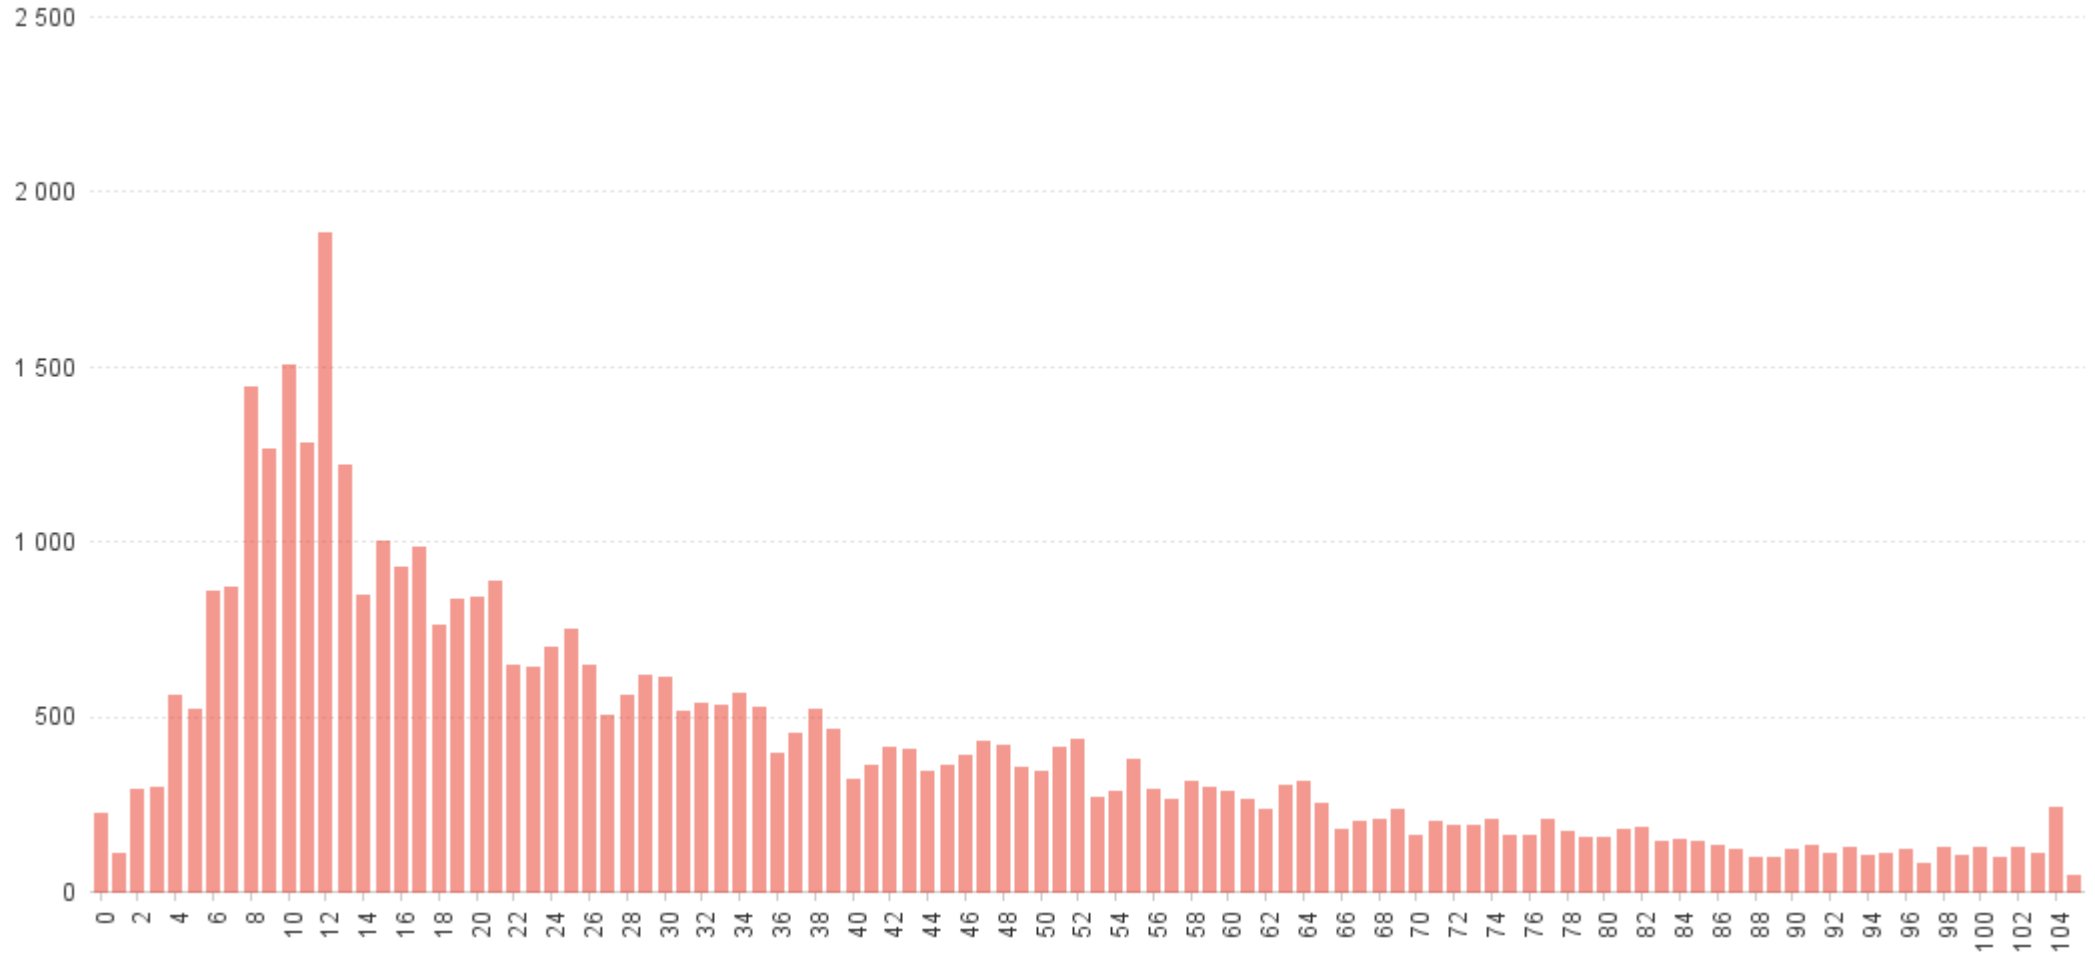

Beholdning. Uker med dagpenger. Mars 2024

	Januar	Februar	Mars
I alt	42 619	44 512	44 218
0	*	*	*
1	3 798	2 616	1 268
2	5 165	6 897	4 057
3	4 290	4 538	6 187
4	3 774	4 064	4 557
5	3 052	3 191	3 502
6	2 827	2 773	3 024
7	2 181	2 487	2 463
8	1 851	2 077	2 428
9	1 817	1 700	1 932
10	1 834	1 810	1 660
11	1 737	1 703	1 756
12	1 583	1 582	1 629
13	1 304	1 302	1 324
14	1 009	1 247	1 274
15	918	936	1 209
16	809	857	875
17	769	783	850
18	677	761	759
19	561	620	708
20	518	528	619
21	511	501	490
22	523	491	495
23	472	485	460
24	533	521	649
Ukjent	105	41	42