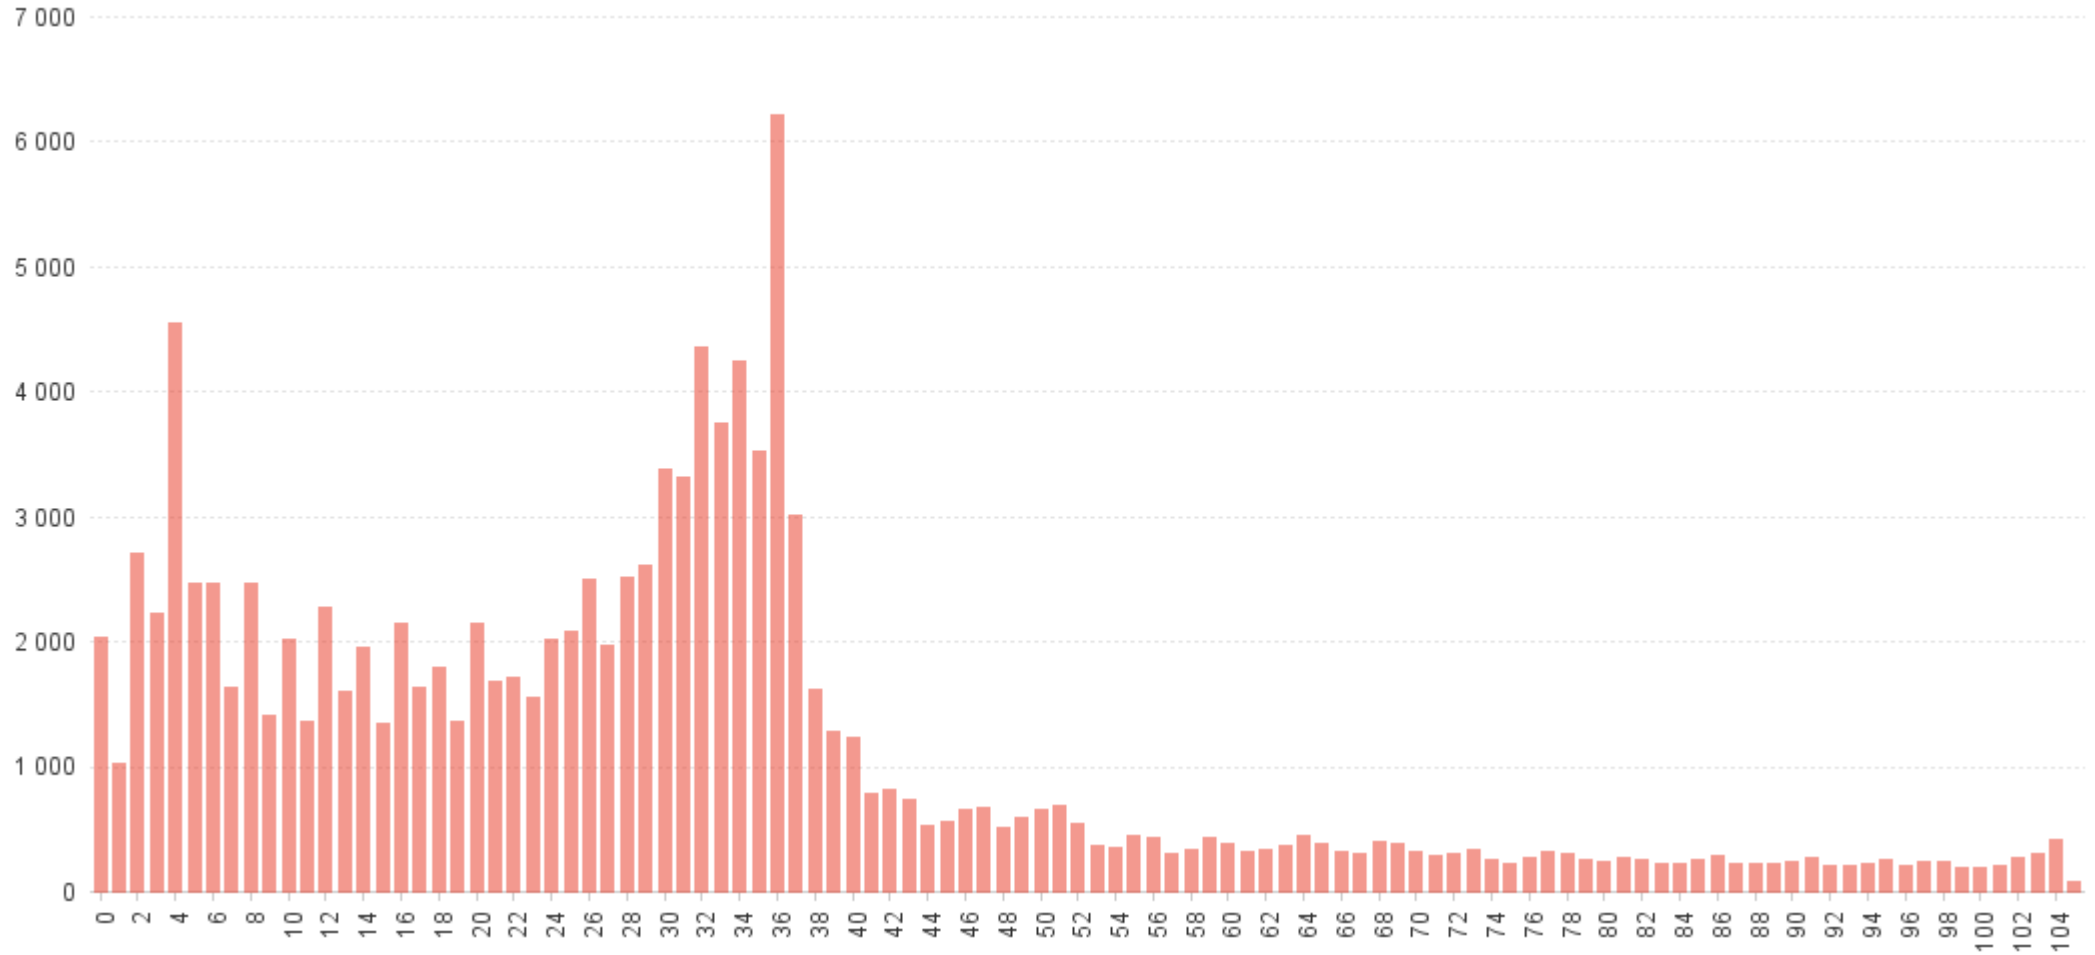

Beholdning. Uker med dagpenger. Desember 2020

	Januar	Februar	Mars	April	Mai	Juni	Juli	August	September	Oktober	November	Desember
I alt	46 277	47 941	54 013	108 273	141 661	149 421	147 171	137 422	125 780	119 658	112 774	120 386
0	*	*	*	*	*	*	*	*	*	*	*	*
1	4 493	3 830	7 002	51 976	30 993	10 915	8 734	6 858	7 815	7 475	7 899	11 004
2	4 021	5 743	5 456	9 666	56 223	33 952	16 642	11 392	8 932	8 130	7 876	10 817
3	3 978	3 898	5 466	5 442	9 682	54 904	40 338	16 942	9 067	7 917	7 279	7 506
4	3 861	3 740	4 001	5 345	5 248	9 159	36 773	32 762	15 567	9 411	8 235	7 989
5	3 197	3 363	3 295	3 733	4 755	4 349	6 603	26 861	24 396	12 342	7 894	7 331
6	2 959	3 041	3 209	3 294	3 596	4 172	4 038	6 794	22 248	22 021	11 613	8 564
7	2 303	2 629	2 846	3 158	3 114	3 072	3 690	3 539	5 110	17 822	18 796	11 419
8	2 075	2 225	2 528	2 850	3 057	2 908	2 921	3 507	3 256	4 439	15 988	16 715
9	1 883	1 901	2 049	2 445	2 635	2 801	2 864	2 643	3 080	2 880	4 444	14 027
10	1 910	1 869	2 247	2 431	2 596	3 332	3 166	3 280	2 556	2 906	2 806	4 147
11	1 831	1 800	1 839	2 244	2 651	2 524	2 948	3 134	3 564	2 328	2 727	2 670
12	1 688	1 693	1 419	1 534	1 863	1 591	1 852	2 043	2 209	3 495	2 200	2 625
13	1 575	1 394	1 414	1 480	1 490	1 486	1 554	1 740	1 799	1 866	1 704	1 710
14	1 104	1 476	1 392	1 415	1 446	1 415	1 468	1 507	1 594	1 666	1 728	1 586
15	1 100	1 035	1 378	1 349	1 391	1 363	1 381	1 435	1 385	1 452	1 551	1 685
16	1 078	1 048	972	1 324	1 267	1 263	1 306	1 270	1 280	1 277	1 368	1 464
17	1 060	1 053	1 078	1 038	1 362	1 249	1 284	1 296	1 256	1 261	1 274	1 399
18	989	992	998	1 067	1 014	1 311	1 186	1 197	1 156	1 144	1 151	1 195
19	923	932	896	964	980	883	1 196	1 114	1 095	1 074	1 068	1 095
20	830	902	957	958	1 011	1 232	936	1 245	1 110	1 081	1 070	1 071
21	893	793	993	950	934	1 116	1 833	903	1 123	1 021	1 009	1 047
22	857	859	1 572	1 877	987	2 989	2 124	2 883	1 014	1 041	978	1 000
23	818	790	905	1 480	2 307	1 293	2 090	2 616	4 129	806	988	918
24	802	884	57	194	999	55	162	366	951	4 716	1 065	1 317
Ukjent	47	50	44	57	59	85	82	95	88	85	63	83