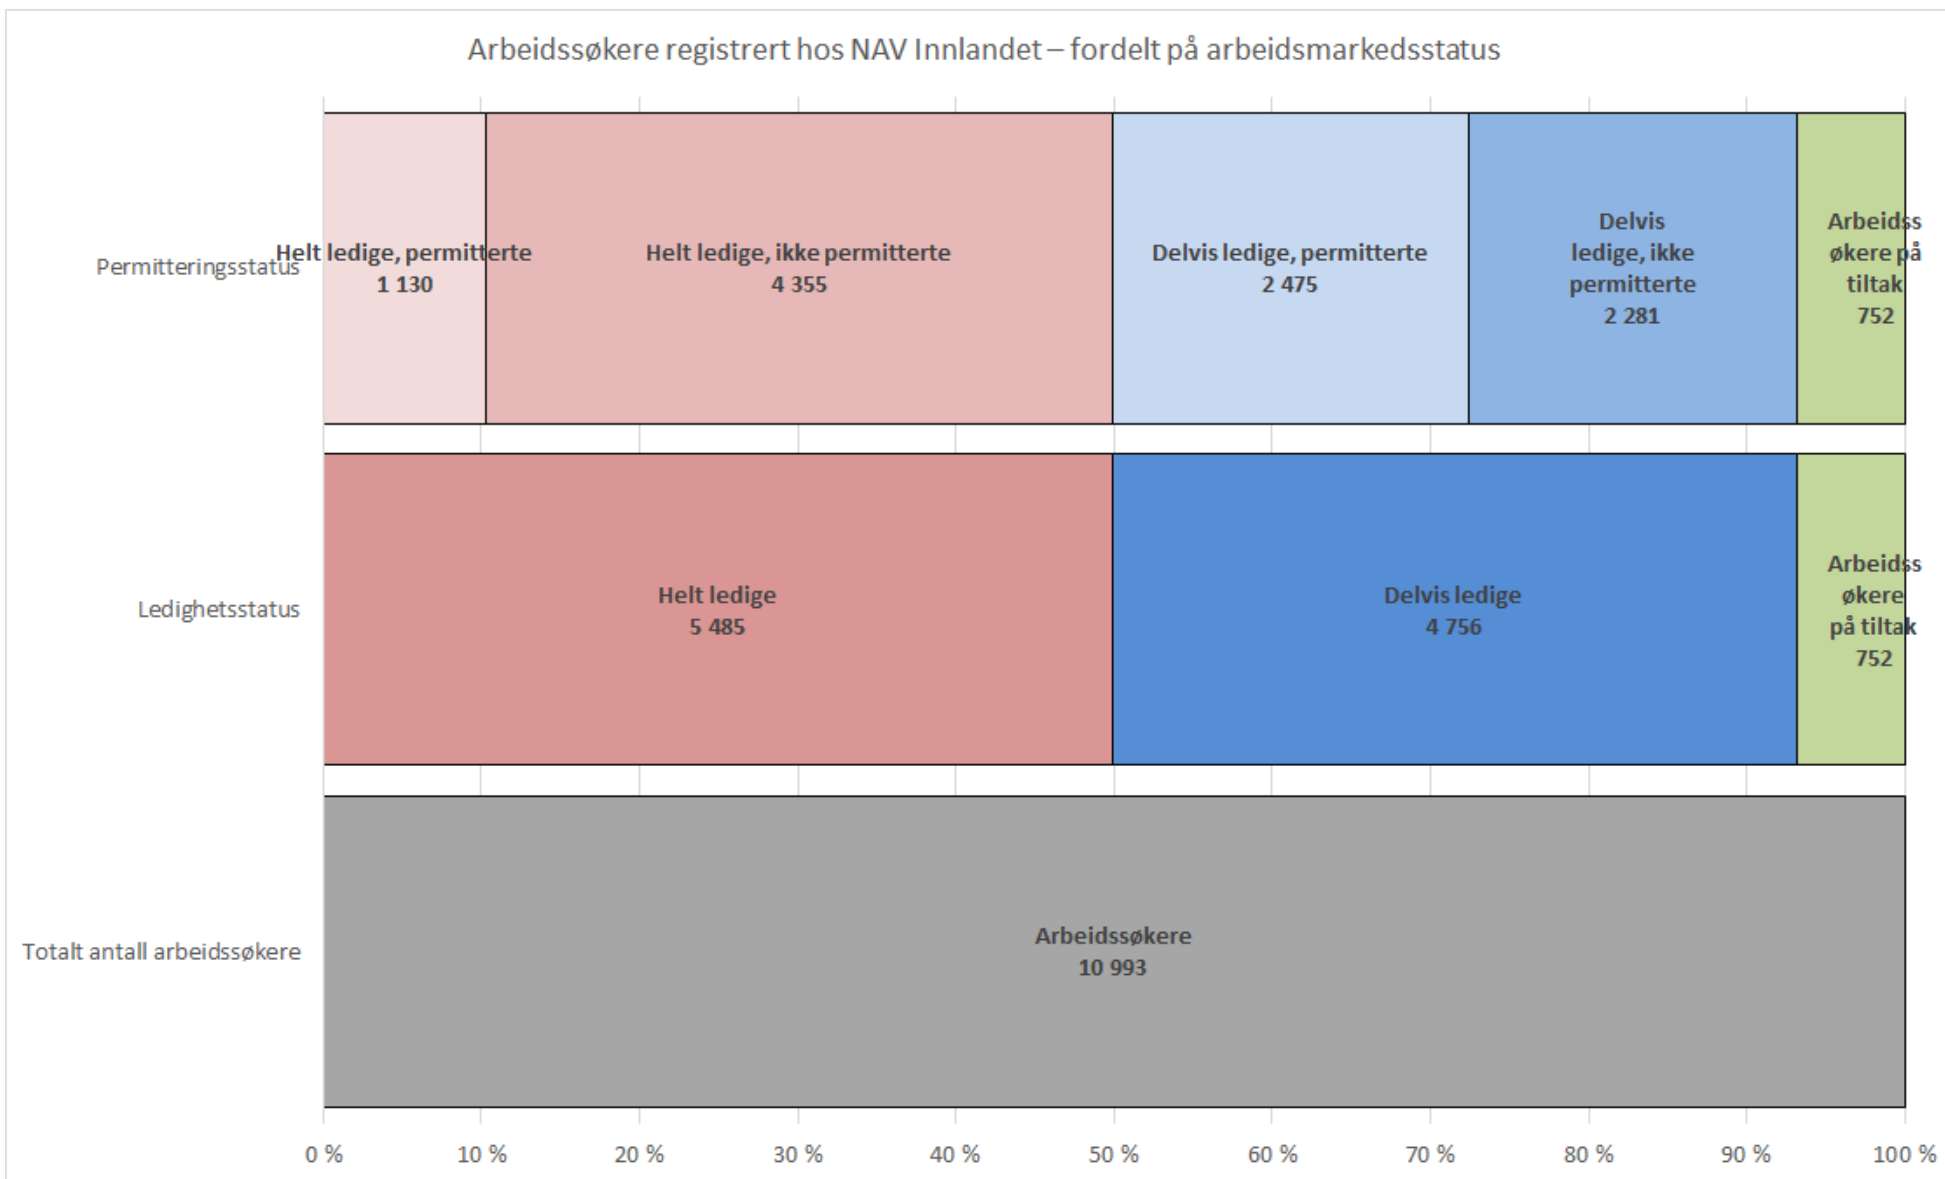

Hovedtall om arbeidsmarkedet permitterte. En uke

Søkt eller vedtatt dagpenger under permittering

2020 38

	Antall permitterte	Permitterte som andel av arbeidsstyrken
I alt	3 623	1,9
Helt ledige, permittert ¹	1 130	0,6
Delvis ledige, permittert ¹	2 475	1,3
Arbeidssøkere på tiltak, permittert ¹	18	0,0

Uke 38 2020

Innlandet

2020 38

	Antall permitterte	Permitterte som andel av arbeidsstyrken
I alt	3 623	1,9
3401 Kongsvinger	150	1,8
3403 Hamar	315	2,0
3405 Lillehammer	346	2,3
3407 Gjøvik	324	2,1
3411 Ringsaker	300	1,6
3412 Løten	73	1,9
3413 Stange	192	1,8
3414 Nord-Odal	45	1,9
3415 Sør-Odal	82	2,0
3416 Eidskog	53	1,9
3417 Grue	57	2,7
3418 Åsnes	59	1,8
3419 Våler (Innlandet)	28	1,6
3420 Elverum	171	1,6
3421 Trysil	112	3,4
3422 Åmot	25	1,2
3423 Stor-Elvdal	5	0,5
3424 Rendalen	6	0,7
3425 Engerdal	*	*
3426 Tolga	5	0,6
3427 Tynset	34	1,1
3428 Alvdal	14	1,1
3429 Folldal	*	*
3430 Os	9	0,8
3431 Dovre	27	2,1
3432 Lesja	10	0,9
3433 Skjåk	12	1,0
3434 Lom	11	0,9
3435 Vågå	26	1,4

Hovedtall om arbeidsmarkedet permitterte. En uke

Søkt eller vedtatt dagpenger under permittering

	Antall permitterte	Permitterte som andel av arbeidsstyrken
I alt	3 623	1,9
3436 Nord-Fron	41	1,4
3437 Sel	42	1,5
3438 Sør-Fron	33	2,0
3439 Ringebu	29	1,3
3440 Øyer	75	2,8
3441 Gausdal	58	1,7
3442 Østre Toten	164	2,1
3443 Vestre Toten	203	2,9
3446 Gran	150	2,2
3447 Søndre Land	68	2,5
3448 Nordre Land	106	3,2
3449 Sør-Aurdal	10	0,7
3450 Etnedal	9	1,4
3451 Nord-Aurdal	61	1,8
3452 Vestre Slidre	19	1,7
3453 Øystre Slidre	51	2,8
3454 Vang	10	1,2