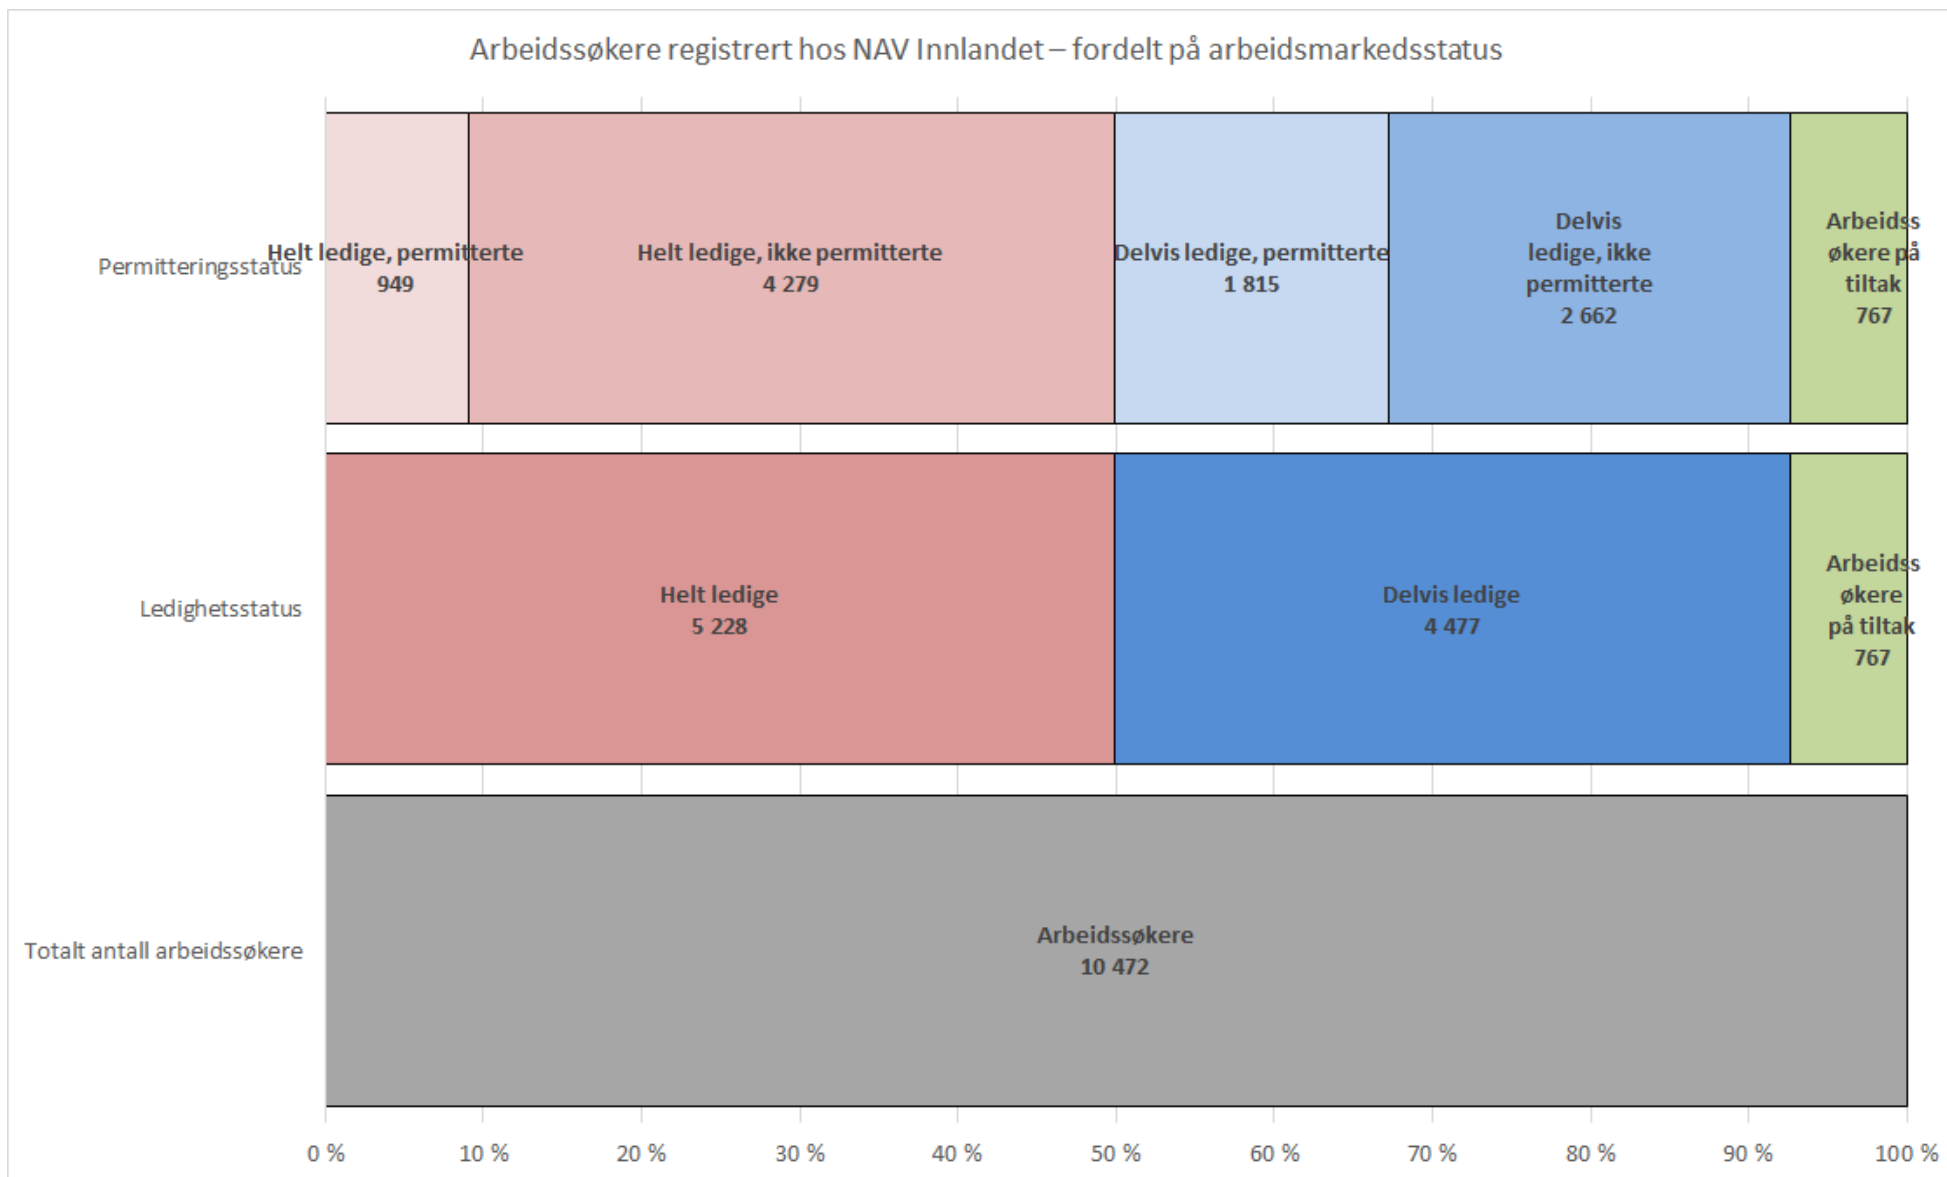

September 2020

Innlandet

September 2020

	Antall permitterte	Permitterte som andel av arbeidsstyrken
I alt	2 769	1%
3401 Kongsvinger	128	2%
3403 Hamar	245	2%
3405 Lillehammer	252	2%
3407 Gjøvik	231	1%
3411 Ringsaker	223	1%
3412 Løten	61	2%
3413 Stange	157	1%
3414 Nord-Odal	34	1%
3415 Sør-Odal	72	2%
3416 Eidskog	50	2%
3417 Grue	41	2%
3418 Åsnes	31	1%
3419 Våler (Innlandet)	20	1%
3420 Elverum	142	1%
3421 Trysil	88	3%
3422 Åmot	19	1%
3423 Stor-Elvdal	4	0%
3424 Rendalen	4	0%
3425 Engerdal	*	*
3426 Tolga	*	0%
3427 Tynset	27	1%
3428 Alvdal	10	1%
3429 Folldal	*	0%
3430 Os	5	0%
3431 Dovre	24	2%
3432 Lesja	6	1%
3433 Skjåk	11	1%
3434 Lom	10	1%
3435 Vågå	23	1%