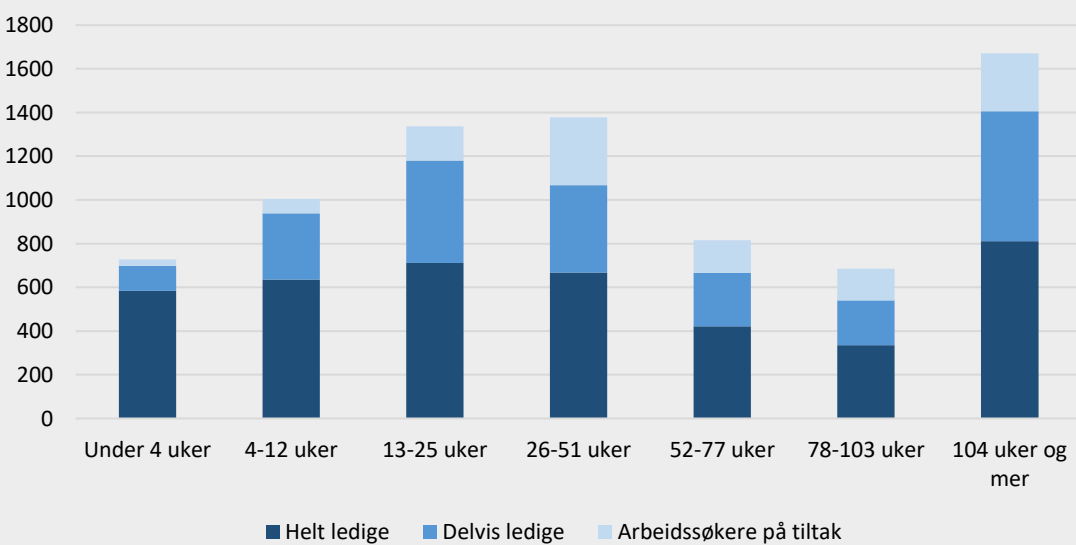

# Arbeidsledighet i Vestfold og Telemark mai 2022

Antall arbeidssøkere fordelt på status og varighet. Mai 2022

Lavest ledighet  
Fyresdal: 0,3%

Fakta om statistikken:

Tall fra mai 2022. Statistikk finnes på nav.no