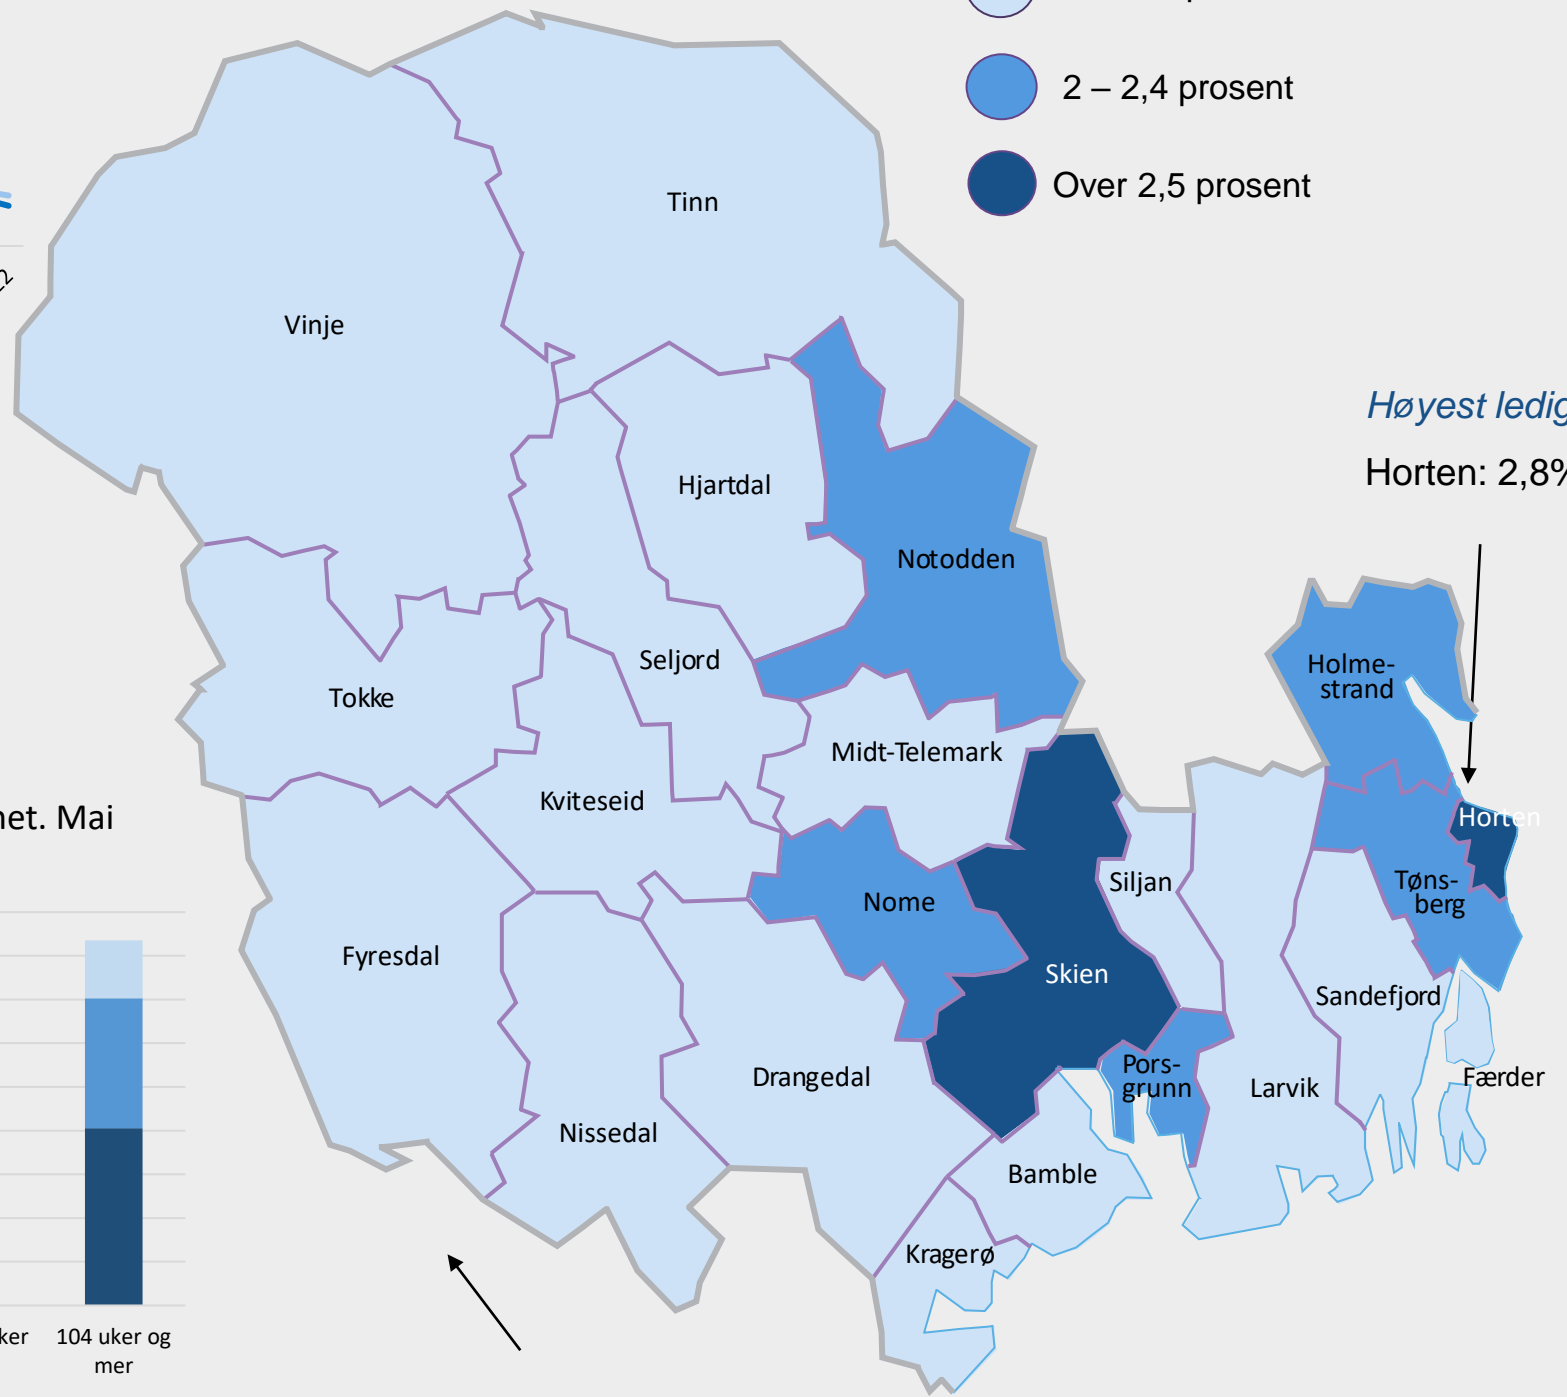

# Arbeidsledighet i Vestfold og Telemark mai 2022

Antall arbeidssøkere fordelt på status og varighet. Mai 2022

Lavest ledighet  
Fyresdal: 0,3%

Fakta om statistikken:

Tall fra mai 2022. Statistikk finnes på nav.no