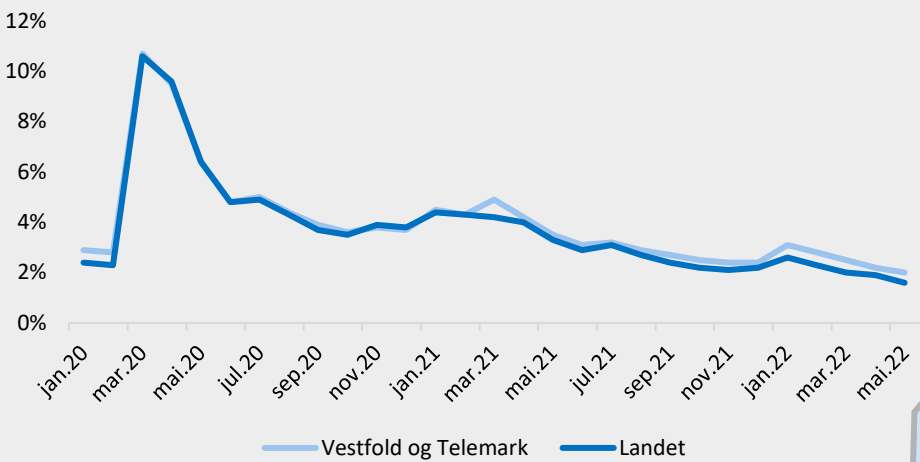

# Arbeidsledighet i Vestfold og Telemark mai 2022

Antall arbeidssøkere fordelt på status og varighet. Mai 2022

Lavest ledighet  
Fyresdal: 0,3%

Fakta om statistikken:

Tall fra mai 2022. Statistikk finnes på nav.no