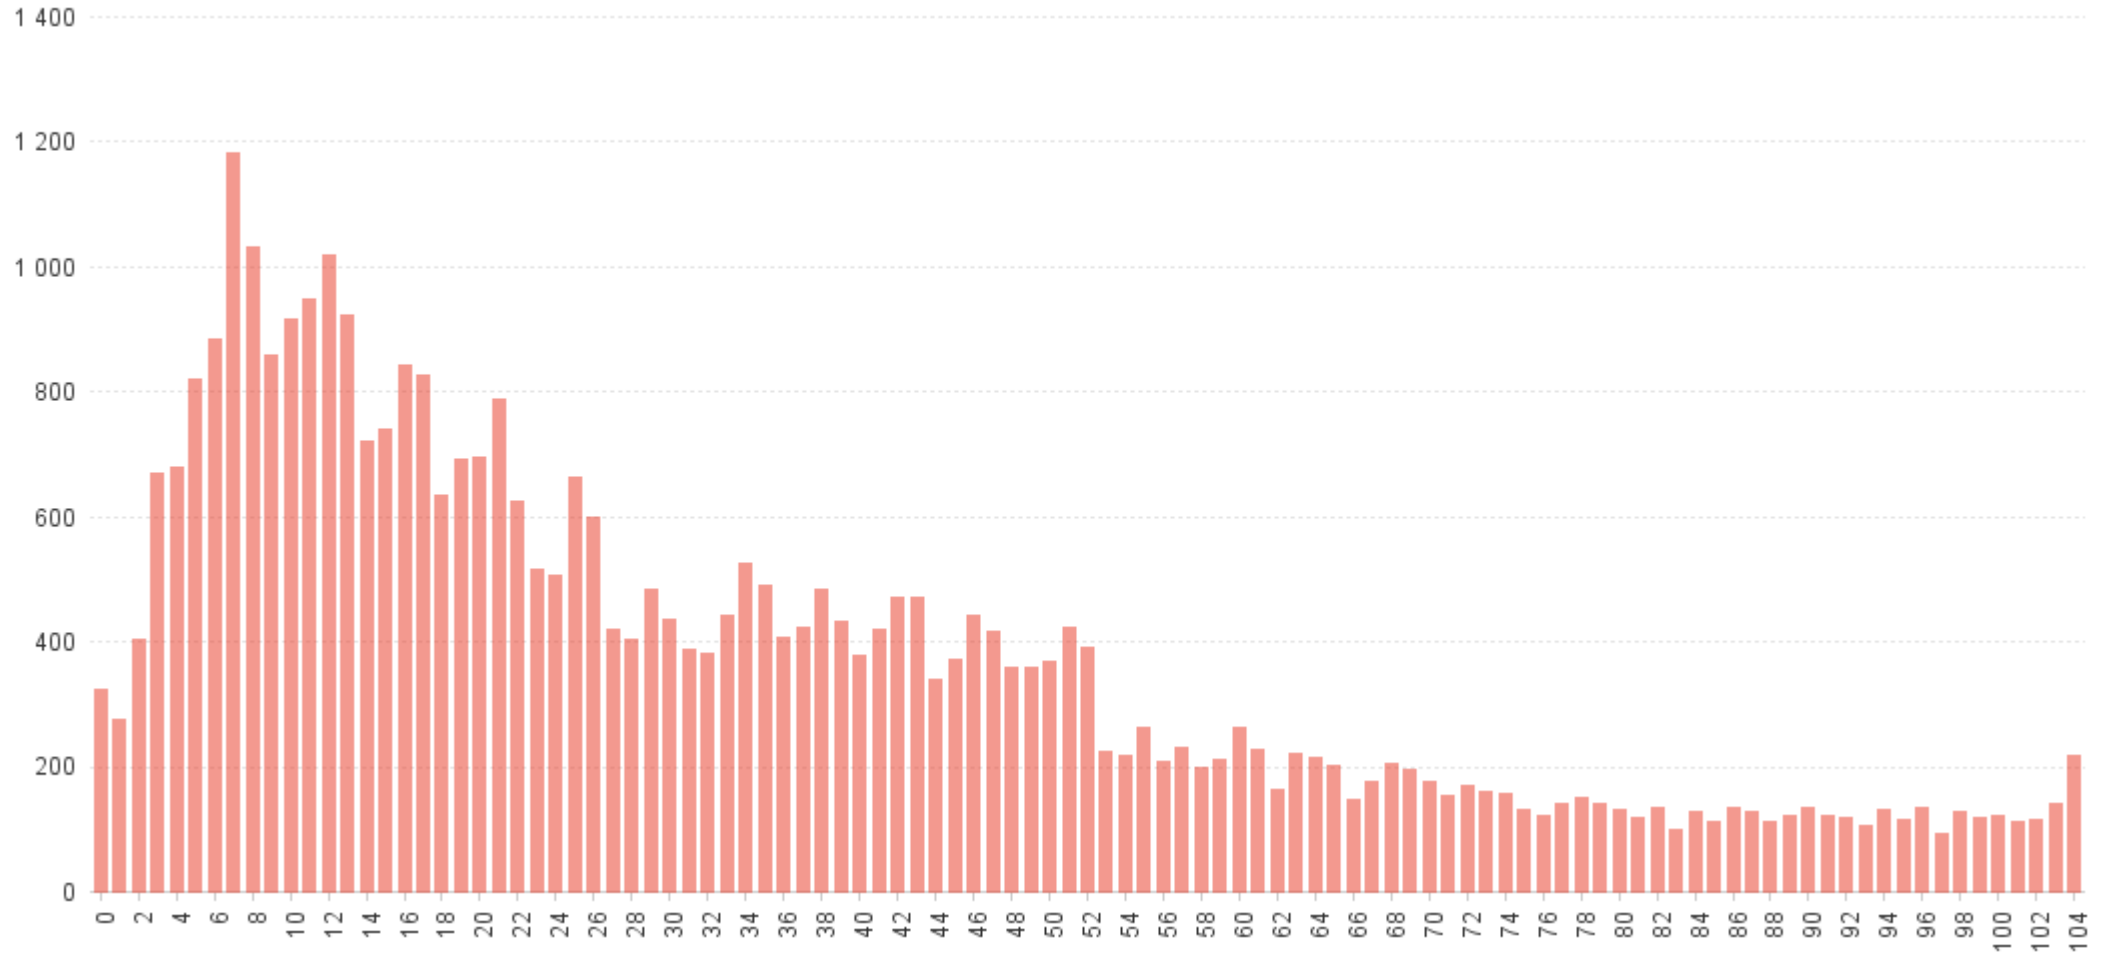

Beholdning. Uker med dagpenger. Desember 2023

	Januar	Februar	Mars	April	Mai	Juni	Juli	August	September	Oktober	November	Desember
I alt	35 117	37 351	38 390	37 207	35 713	35 524	35 262	34 879	36 109	37 759	38 335	38 949
0	*	*	*	*	*	*	*	*	*	*	*	*
1	4 337	3 857	3 337	1 875	1 949	2 316	2 300	2 803	3 230	4 099	3 717	2 193
2	3 949	5 727	5 109	4 303	3 677	3 643	3 129	3 552	4 113	4 154	4 401	4 219
3	3 328	3 668	5 125	4 630	3 994	3 458	3 386	2 969	3 291	3 735	3 625	4 104
4	3 035	3 044	3 426	4 526	3 955	3 699	3 343	3 071	2 756	3 045	3 465	3 548
5	2 269	2 524	2 538	2 770	3 356	3 052	3 043	2 676	2 535	2 295	2 577	3 037
6	1 950	2 167	2 325	2 365	2 335	2 937	2 817	2 580	2 474	2 344	2 136	2 521
7	1 498	1 653	1 852	1 907	1 842	1 879	2 373	2 160	2 136	2 120	2 027	1 901
8	1 270	1 387	1 587	1 737	1 733	1 747	1 768	2 199	2 095	2 026	2 006	1 972
9	1 188	1 179	1 233	1 451	1 519	1 503	1 529	1 528	1 942	1 884	1 847	1 852
10	1 292	1 172	1 127	1 259	1 399	1 433	1 497	1 476	1 467	1 879	1 815	1 897
11	1 137	1 234	1 207	1 053	1 135	1 271	1 356	1 323	1 333	1 359	1 689	1 746
12	1 133	1 067	1 092	1 067	913	979	1 128	1 217	1 228	1 230	1 264	1 647
13	904	914	886	889	807	752	798	859	942	970	1 006	986
14	688	827	842	828	837	755	709	717	849	899	904	1 004
15	714	684	784	775	764	763	695	661	683	784	830	885
16	733	663	620	729	694	685	708	641	597	634	724	768
17	750	766	682	591	697	717	657	662	618	609	633	721
18	664	690	722	648	556	596	672	628	632	568	556	602
19	707	627	637	672	570	525	568	587	582	575	537	562
20	656	712	631	623	641	552	548	542	582	548	585	535
21	683	612	654	577	587	583	521	494	508	545	511	536
22	742	691	600	633	581	562	569	492	492	519	533	516
23	719	664	626	555	549	523	491	498	441	442	473	509
24	742	717	713	726	595	557	625	506	552	462	451	643
25	*	*	*	*	*	*	*	*	*	*	*	*
Ukjent	29	105	35	17	28	37	31	*	31	*	*	*