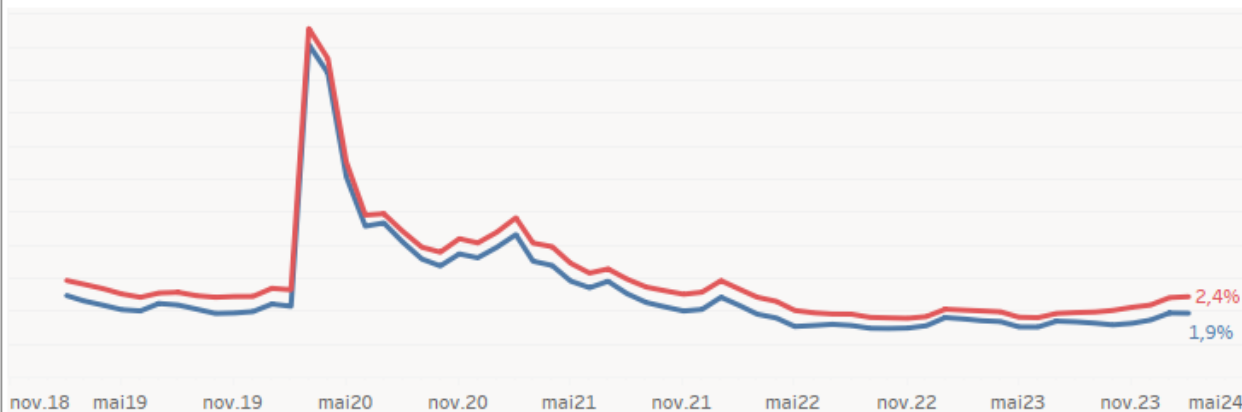

Utvikling i ledighet måned for måned siste 25 måneder

Arbeidssøkarar etter arbeidsmarknadsstatus for Vestland

Velg region
All

Arbeidsmarknadsstatus
■ Delvis ledige
■ Arbeidssøkarar i tiltak
■ Heilt ledige

Utvikling i regionane etter variabel "Heilt ledige som % av arbeidsstyrke"

Vel variabel til regionoversikta
Heilt ledige som % av arbeidsstyrke

Regionar i Vestland
■ Region Bergen
■ Region Midthordland
■ Region Nordfjord
■ Region Nordhordland
■ Region Sogn
■ Region Sunnfjord
■ Region Sunnhordland
■ Region Vest
■ Region Voss/Hardanger

Klikk på regionnavn for å framheva denne og visa verdiane.

Tidsserier ledige og permitterte i vald tidsperiode

Heilt ledige og bruttoledige siste 5 år som del av arbeidsstyrken

Geografi: Vestland

■ % Bruttoledige ■ % Helt ledige