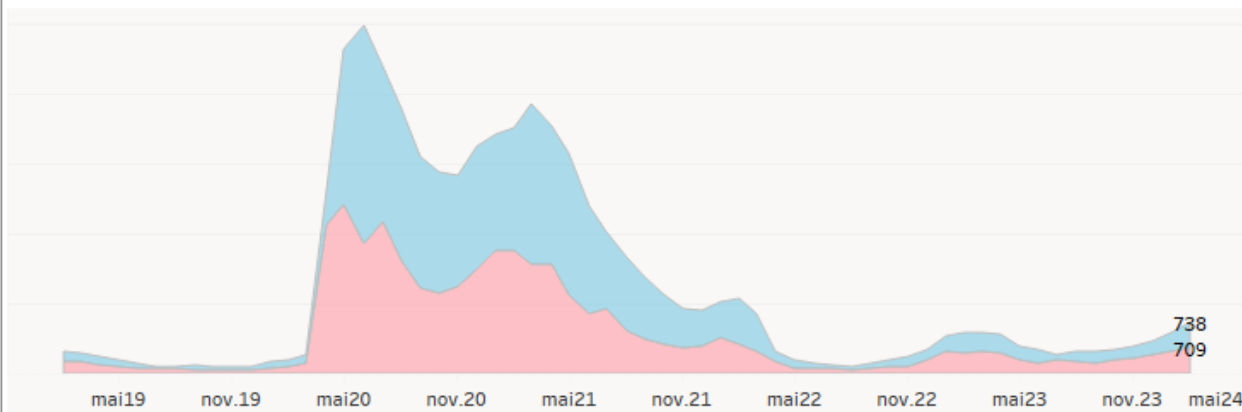

Regionar Vestland (klikk på navn for å framheva region)

- Region Bergen
- Region Nordhordland
- Region Sunnhordland
- Region Midthordland
- Region Sogn
- Region Vest
- Region Nordfjord
- Region Sunnfjord
- Region Voss/Hardanger

Tal permitterte siste 5 år (registrerte som brukarar hos NAV)

Geografi: Vestland