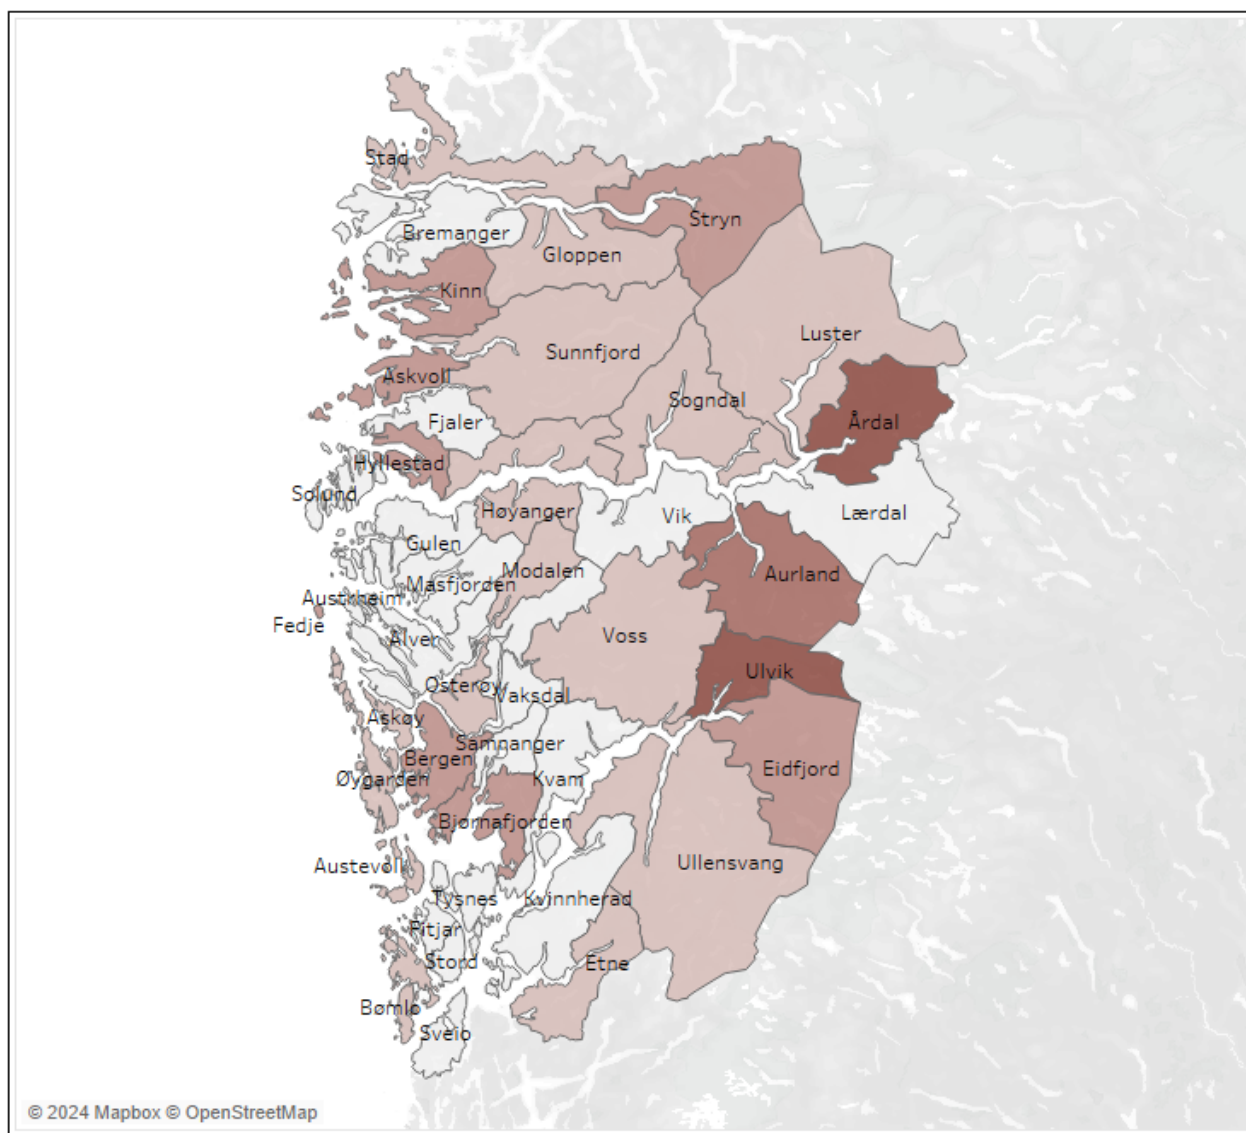

Heilt ledige etter aldersgruppe

februar 2024

Aldersgruppe

- over 30 år
- under 30 år

Heilt ledige etter landbakgrunn

februar 2024

Landbakgrunn

- Norge
- Resten av verden
- EU/OECD

Heilt ledige etter varigheit som arbeidssøkar

februar 2024

Varigheit som arbeidssøkar

- under 26 uker (Korttid)
- over 26 uker (Langtid)

Ledigheit siste månad etter kommune i Vestland

Velg NAV-region å framheva

No items highlighted

	% Heilt ledige	Tal heilt ledige	Tal heilt ledige ifjor	% endring frå ifjor
4620 Ulvik	4,5%	24	27	-11%
4643 Årdal	3,9%	102	52	96%
4641 Aurland	3,1%	30	16	88%
4645 Askvoll	2,8%	41	24	71%
4619 Eidfjord	2,8%	14	24	-42%
4633 Fedje	2,7%	6		
4637 Hyllestad	2,4%	16	16	0%
4602 Kinn	2,3%	203	233	-13%
4601 Bergen	2,3%	3 564	3 175	12%
4624 Bjørnafjorden	2,2%	293	238	23%
4651 Stryn	2,2%	85	70	21%
4613 Bømlo	2,1%	128	66	94%
4626 Øygarden	1,9%	387	381	2%
4627 Askøy	1,9%	288	289	0%
4644 Luster	1,8%	51	34	50%
4649 Stad	1,8%	88	112	-21%
4611 Etne	1,8%	37	18	106%
4630 Osterøy	1,7%	73	71	3%
4621 Voss	1,6%	132	119	11%
4638 Høyanger	1,6%	31	35	-11%
4640 Sogndal	1,5%	99	85	16%
4650 Gloppen	1,5%	46	43	7%
4647 Sunnfjord	1,5%	181	121	50%
4625 Austevoll	1,4%	40	105	-62%
4618 Ullensvang	1,4%	81	62	31%
4628 Vaksdal	1,3%	24	16	50%
4615 Fitjar	1,3%	21	9	133%
4642 Lærdal	1,3%	14	15	-7%
4622 Kvam	1,3%	54	56	-4%
4636 Solund	1,2%	5		
4616 Tysnes	1,2%	17	16	6%
4646 Fjaler	1,2%	16	19	-16%
4623 Samnanger	1,2%	14	8	75%
4631 Alver	1,1%	164	166	-1%
4632 Austrheim	1,1%	15	16	-6%
4612 Sveio	1,0%	29	28	4%
4617 Kvinnherad	1,0%	64	84	-24%
4614 Stord	0,9%	89	96	-7%
4634 Masfjorden	0,8%	7		
4635 Gulen	0,7%	8	7	14%
4639 Vik	0,7%	9	21	-57%
4648 Bremanger	0,5%	9	22	-59%
4629 Modalen				