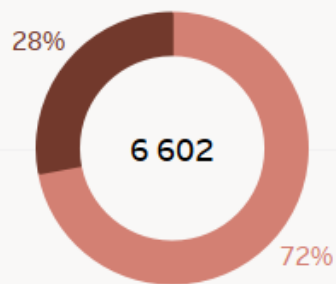

Utvikling og samansetning av arbeidssøkarane

Velg status for arbeidssøkar

1 Heilt ledige

Heilt ledige - Utvikling i tal siste 2 år

Denne sida kan filtrerast ved hjelp av å klikke på kakediagramma. Då vert alle grafane filtrert med det valet.

Heilt ledige etter aldersgruppe

februar 2024

Aldersgruppe

- over 30 år
- under 30 år

Heilt ledige etter landbakgrunn

februar 2024

Landbakgrunn

- Norge
- Resten av verden
- EU/OECD

Heilt ledige etter varigheit som arbeidssøkar

februar 2024

Varigheit som arbeidssøkar

- under 26 uker (Korttid)
- over 26 uker (Langtid)

Ledigheit siste månad etter kommune i Vestland

Velg NAV-region å framheva