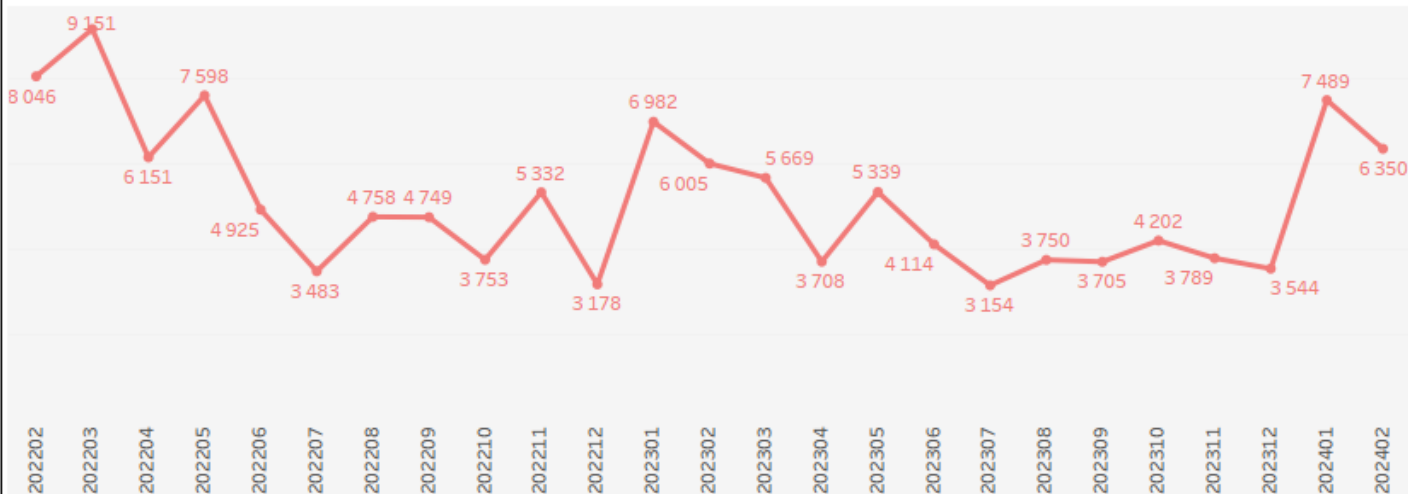

Utvikling siste 25 månader - Alle yrkesgrupper

Geografi: Vestland

Topplista over yrke for utlyste stillingar - februar 2024

Geografi: Vestland

Omsorgs- og pleiearbeidere	Helse, pleie og omsorg	650
Sykepleiere og jordmødre	Helse, pleie og omsorg	291
Barnehage- og skolefritidsassistenter	Barne- og ungdomsarbeid	284
Butikkarbeid	Butikk- og salgsarbeid	271
Vakthold og vaktmestere	Serviceyrke og anna arbeid	268
Sosionomer og barnevernspedagoger	Helse, pleie og omsorg	246
Ingeniører og teknikere	Ingeniør- og ikt-fag	230
Annet arbeid	Serviceyrke og anna arbeid	221
Andre bygningsarbeidere	Bygg og anlegg	176
Hovmestere, servitører og hjelpepersonell	Reiseliv og transport	171
Førere av transportmidler	Reiseliv og transport	163
Annet salgsarbeid	Butikk- og salgsarbeid	131
Ikt-yrker	Ingeniør- og ikt-fag	125
Administrative og merkantile ledere	Leiarar	117
Rengjøring	Serviceyrke og anna arbeid	110