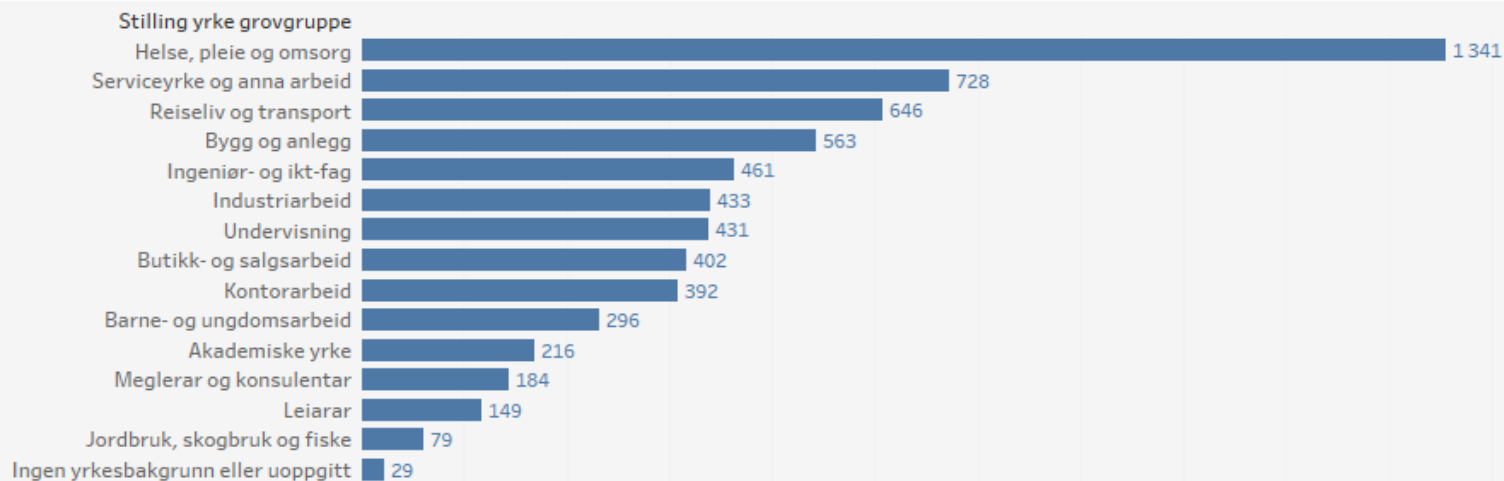

Del heilt ledige siste månad

Utlyste stillingar i Vestland

Velg region i Vestland (alle figurar)

All

Velg kommune (alle figurar)

All

Velg yrkesgruppe for stillingar

All

Velg måned (alle figurar)

202402

Stillingar etter yrkesgruppe - februar 2024

Geografi: Vestland

Stillingar etter kilde - februar 2024 - Alle yrkesgrupper

Geografi: Vestland

Utvikling siste 25 månader - Alle yrkesgrupper