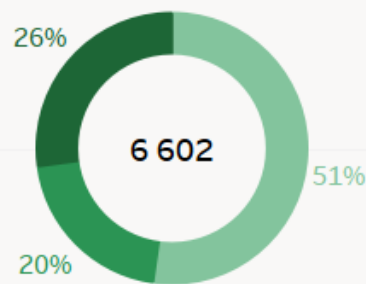

Utvikling og samansetning av arbeidssøkarane

Velg status for arbeidssøkar

1 Heilt ledige

Heilt ledige - Utvikling i tal siste 2 år

Denne sida kan filtrerast ved hjelp av å klikke på kakediagramma. Då vert alle grafane filtrert med det valet.

Heilt ledige etter aldersgruppe

februar 2024

Aldersgruppe

- over 30 år
- under 30 år

Heilt ledige etter landbakgrunn

februar 2024

Landbakgrunn

- Norge
- Resten av verden
- EU/OECD

Heilt ledige etter varigheit som arbeidssøkar

februar 2024

Varigheit som arbeidssøkar

- under 26 uker (Korttid)
- over 26 uker (Langtid)

Ledigheit siste månad etter kommune i Vestland

Velg NAV-region å framheva