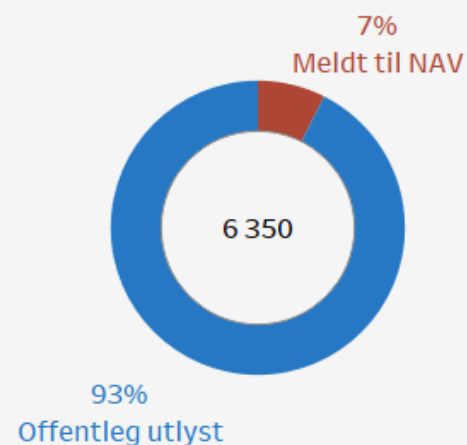

Del heilt ledige siste månad

Utlyste stillingar i Vestland

Velg region i Vestland (alle figurar)

All

Velg kommune (alle figurar)

All

Velg yrkesgruppe for stillingar

All

Velg måned (alle figurar)

202402

Stillingar etter yrkesgruppe - februar 2024

Geografi: Vestland

Stillingar etter kilde - februar 2024 - Alle yrkesgrupper

Geografi: Vestland

Utvikling siste 25 månader - Alle yrkesgrupper

Geografi: Vestland

Topplista over yrke for utlyste stillingar - februar 2024

Geografi: Vestland

Omsorgs- og pleiearbeidere	Helse, pleie og omsorg	650
Sykepleiere og jordmødre	Helse, pleie og omsorg	291
Barnehage- og skolefritidsassistenter	Barne- og ungdomsarbeid	284
Butikkarbeid	Butikk- og salgsarbeid	271
Vakthold og vaktmestere	Serviceyrke og anna arbeid	268
Sosionomer og barnevernspedagoger	Helse, pleie og omsorg	246
Ingeniører og teknikere	Ingeniør- og ikt-fag	230
Annet arbeid	Serviceyrke og anna arbeid	221
Andre bygningsarbeidere	Bygg og anlegg	176
Hovmestere, servitører og hjelpepersonell	Reiseliv og transport	171
Førere av transportmidler	Reiseliv og transport	163
Annet salgsarbeid	Butikk- og salgsarbeid	131
Ikt-yrker	Ingeniør- og ikt-fag	125
Administrative og merkantile ledere	Leiarar	117
Rengjøring	Serviceyrke og anna arbeid	110