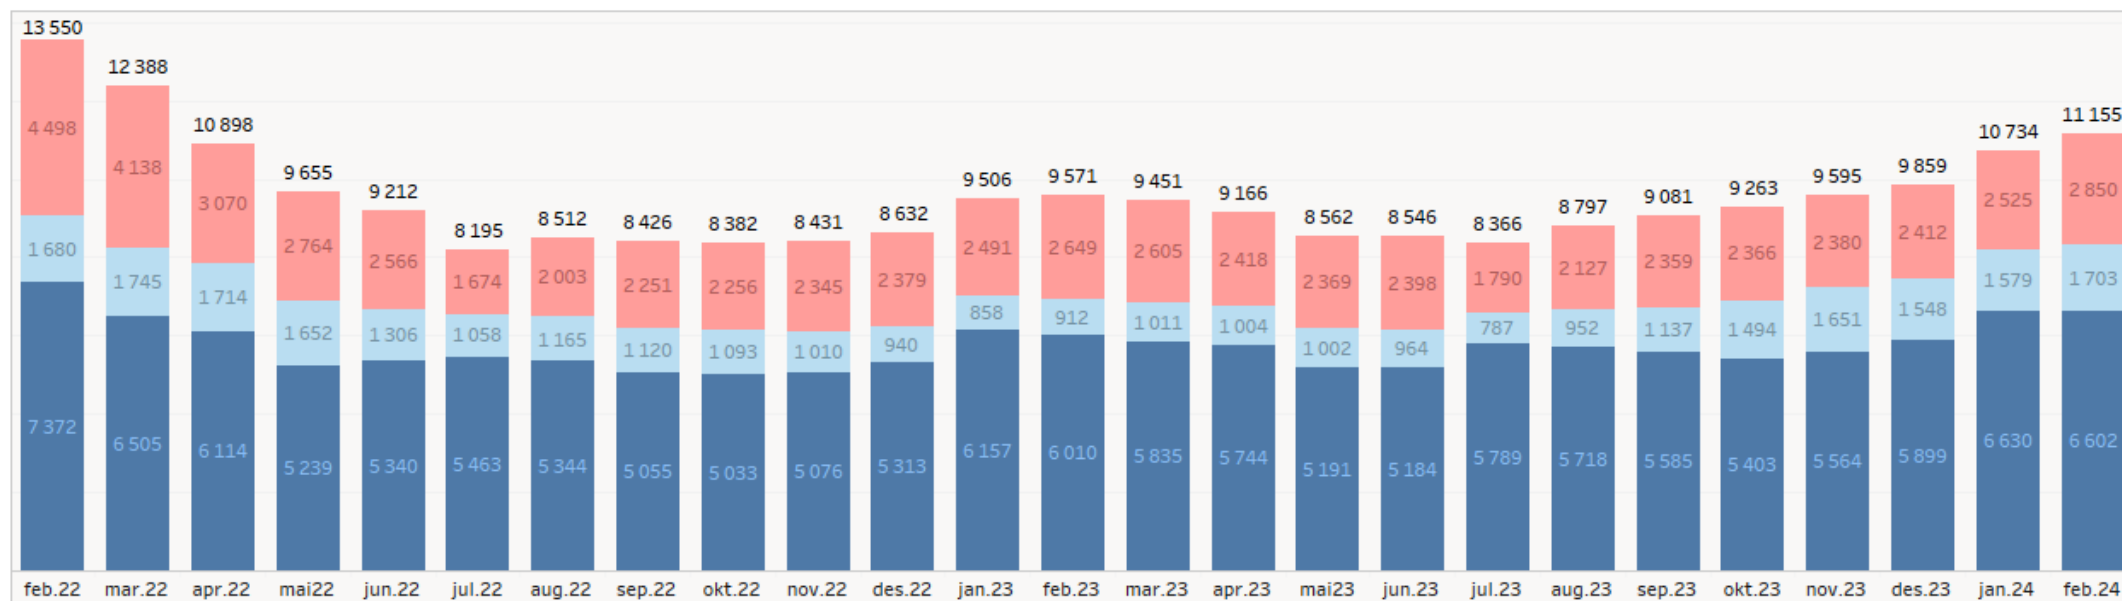

Velg måned (alle figurar)

202402

Stillingar etter yrkesgruppe - februar 2024

Geografi: Vestland

Stillingar etter kilde - februar 2024 - Alle yrkesgrupper

Geografi: Vestland

Utvikling siste 25 månader - Alle yrkesgrupper

Geografi: Vestland

Topplista over yrke for utlyste stillingar - februar 2024

Geografi: Vestland

Omsorgs- og pleiearbeidere	Helse, pleie og omsorg	650
Sykepleiere og jordmødre	Helse, pleie og omsorg	291
Barnehage- og skolefritidsassistenter	Barne- og ungdomsarbeid	284
Butikkarbeid	Butikk- og salgsarbeid	271
Vakthold og vaktmestere	Serviceyrke og anna arbeid	268
Sosionomer og barnevernspedagoger	Helse, pleie og omsorg	246
Ingeniører og teknikere	Ingeniør- og ikt-fag	230
Annet arbeid	Serviceyrke og anna arbeid	221
Andre bygningsarbeidere	Bygg og anlegg	176
Hovmestere, servitører og hjelpepersonell	Reiseliv og transport	171
Førere av transportmidler	Reiseliv og transport	163
Annet salgsarbeid	Butikk- og salgsarbeid	131
Ikt-yrker	Ingeniør- og ikt-fag	125
Administrative og merkantile ledere	Leiarar	117
Rengjøring	Serviceyrke og anna arbeid	110

Utvikling i ledighet måned for måned siste 25 måneder

Arbeidssøkarar etter arbeidsmarknadsstatus for Vestland

Velg region
All

Arbeidsmarknadsstatus
■ Delvis ledige
■ Arbeidssøkarar i tiltak
■ Heilt ledige