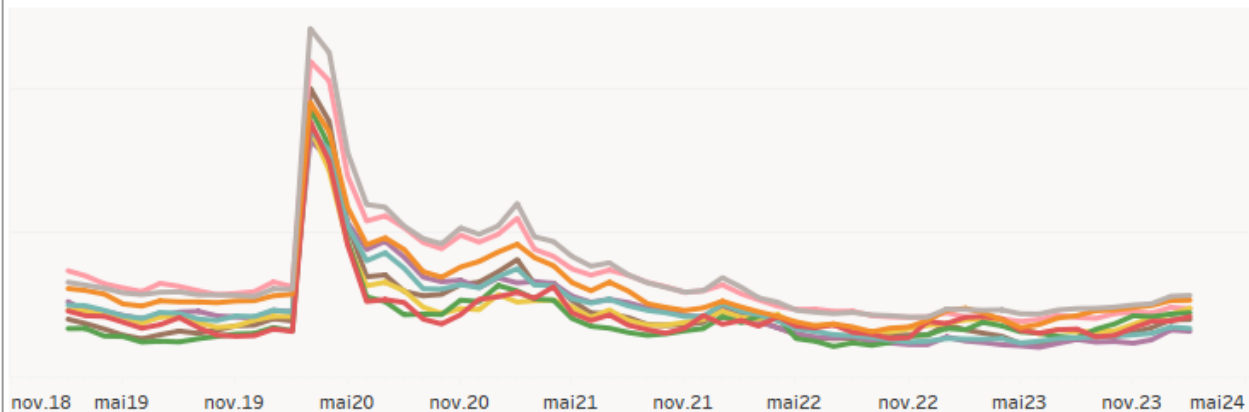

Velg måned (alle figurar)

202402

Stillingar etter yrkesgruppe - februar 2024

Geografi: Vestland

Stillingar etter kilde - februar 2024 - Alle yrkesgrupper

Geografi: Vestland

Utvikling siste 25 månader - Alle yrkesgrupper

Klikk på regionnavn for å framheva denne og visa verdiane.

Tidsserier ledige og permitterte i vald tidsperiode

Heilt ledige og bruttoledige siste 5 år som del av arbeidsstyrken

Geografi: Vestland

■ % Bruttoledige ■ % Helt ledige

Vel tidsperiode for heile sida siste 5 år

Vel region i Vestland (til grafane på venstre side)
All

Bruttoledige siste 5 år som del av arbeidsstyrken

Geografi: Alle regionane

Regionar Vestland (klikk på navn for å framheva region)