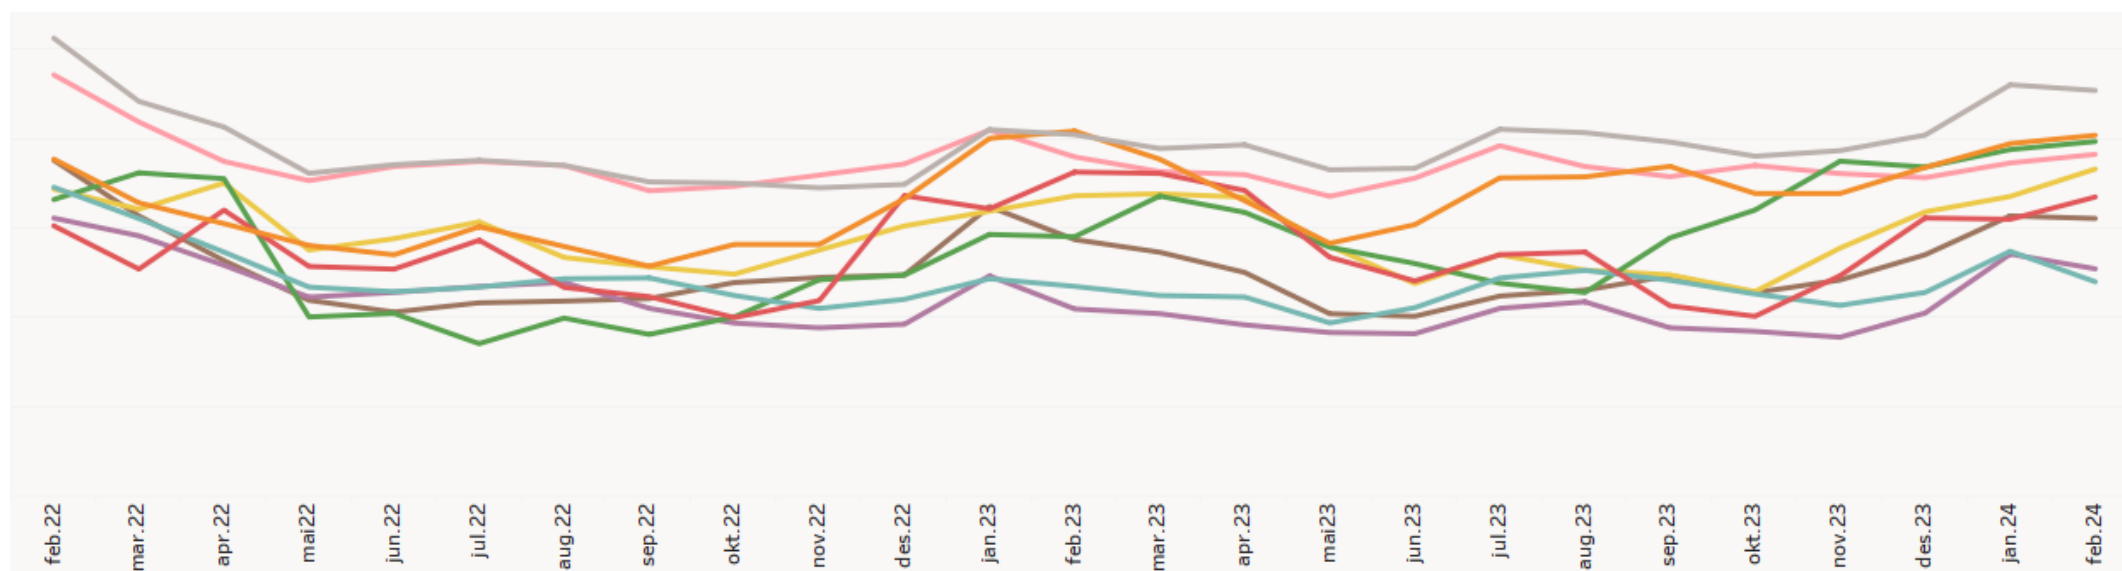

Utvikling i regionane etter variabel "Heilt ledige som % av arbeidsstyrke"

Vel variabel til regionoversikta
Heilt ledige som % av arbeidsstyrke

Regionar i Vestland
■ Region Bergen
■ Region Midthordland
■ Region Nordfjord
■ Region Nordhordland
■ Region Sogn
■ Region Sunnfjord
■ Region Sunnhordland
■ Region Vest
■ Region Voss/Hardanger

Klikk på regionnavn for å framheva denne og visa verdiane.