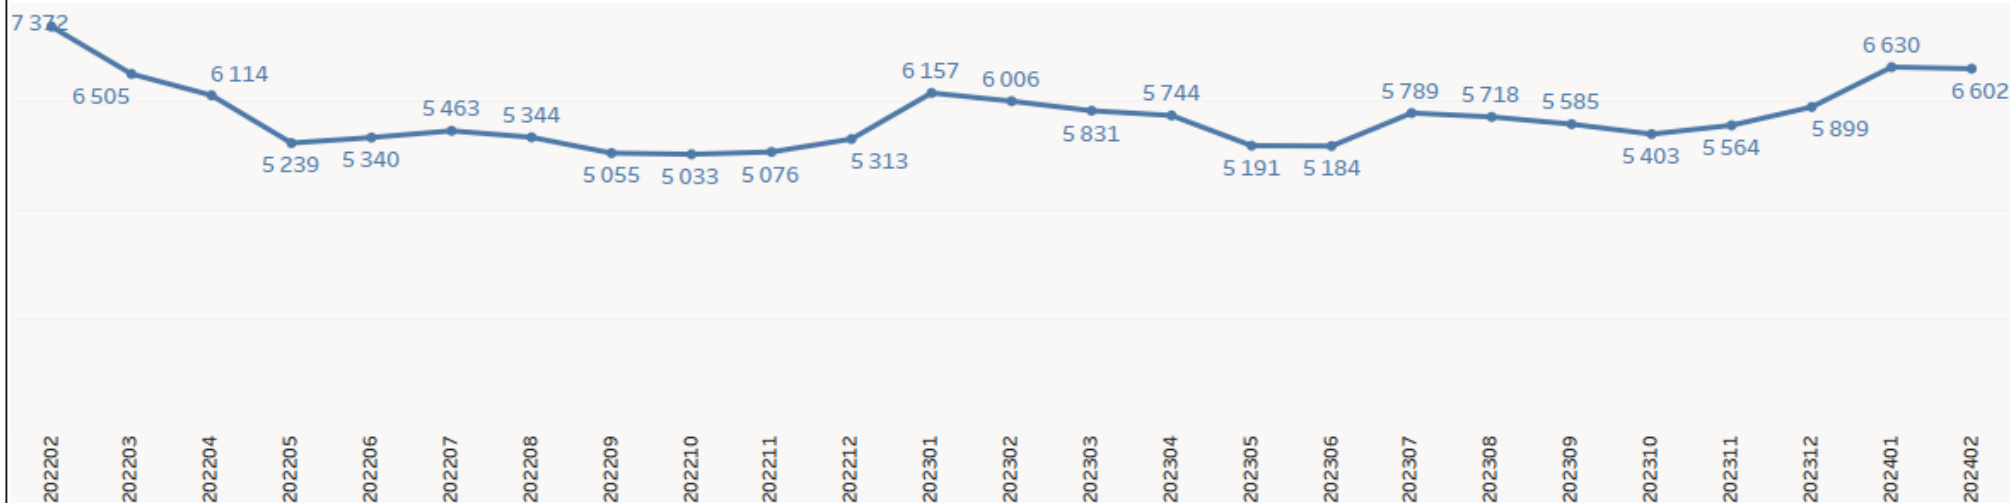

Utvikling og samansetning av arbeidssøkarane

Velg status for arbeidssøkar

1 Heilt ledige

Heilt ledige - Utvikling i tal siste 2 år

Denne sida kan filtrerast ved hjelp av å klikke på kakediagramma. Då vert alle grafane filtrert med det valet.

Heilt ledige etter aldersgruppe

februar 2024

Aldersgruppe

- over 30 år
- under 30 år

Heilt ledige etter landbakgrunn

februar 2024

Landbakgrunn

- Norge
- Resten av verden
- EU/OECD

Heilt ledige etter varigheit som arbeidssøkar

februar 2024

Varigheit som arbeidssøkar

- under 26 uker (Korttid)
- over 26 uker (Langtid)

Ledigheit siste månad etter kommune i Vestland

Velg NAV-region å framheva