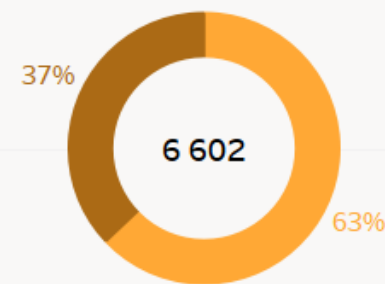

Utvikling og samansetning av arbeidssøkarane

Velg status for arbeidssøkar

1 Heilt ledige

Heilt ledige - Utvikling i tal siste 2 år

Denne sida kan filtrerast ved hjelp av å klikke på kakediagramma. Då vert alle grafane filtrert med det valet.

Heilt ledige etter aldersgruppe

februar 2024

Aldersgruppe

- over 30 år
- under 30 år

Heilt ledige etter landbakgrunn

februar 2024

Landbakgrunn

- Norge
- Resten av verden
- EU/OECD

Heilt ledige etter varigheit som arbeidssøkar

februar 2024

Varigheit som arbeidssøkar

- under 26 uker (Korttid)
- over 26 uker (Langtid)

Ledigheit siste månad etter kommune i Vestland

Velg NAV-region å framheva